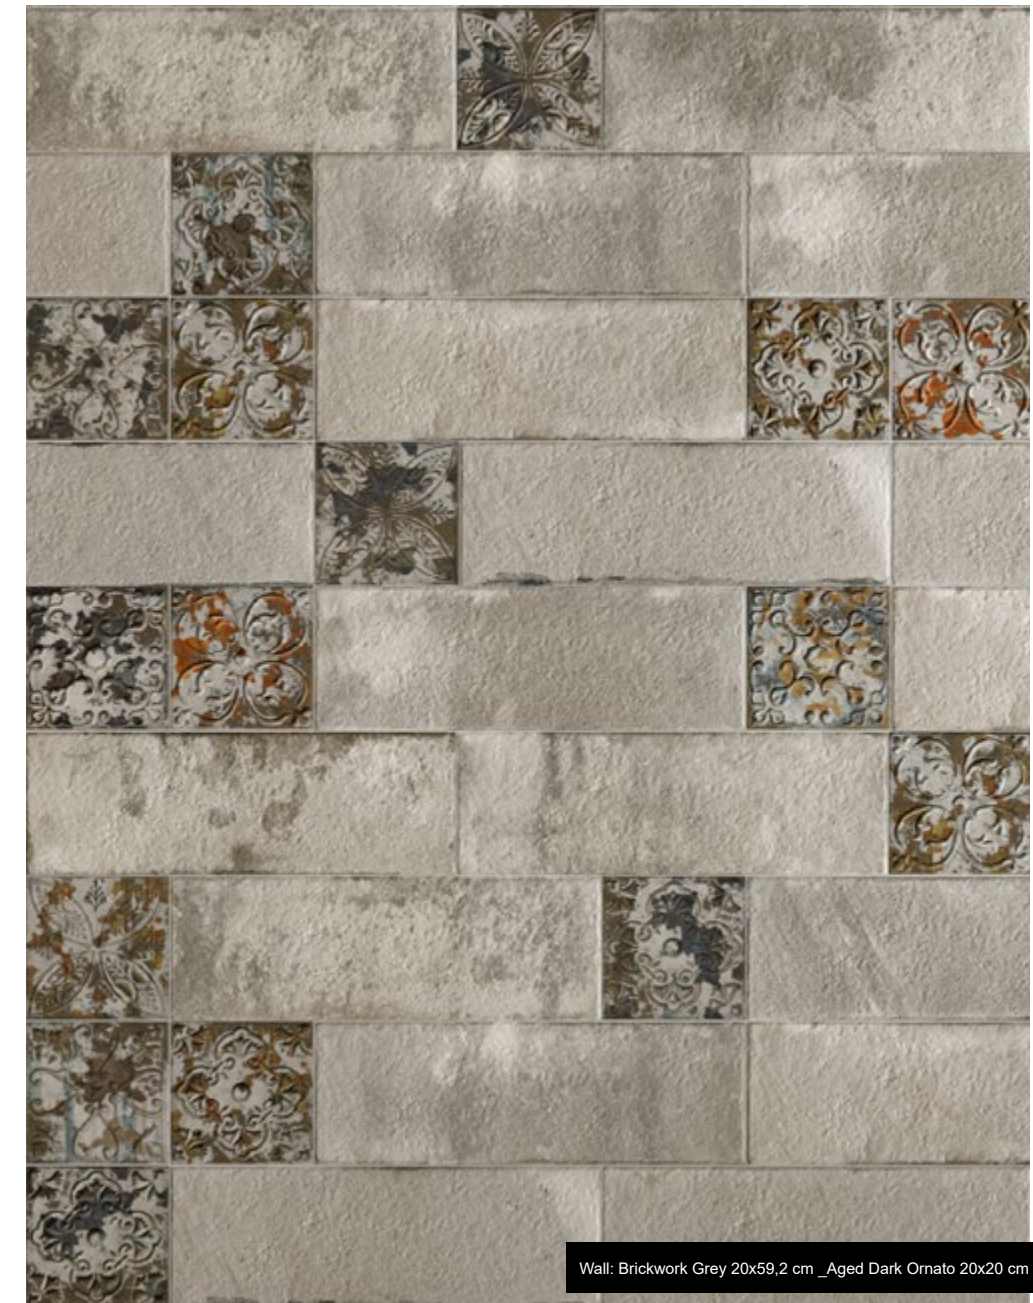

Wall: Brickwork Grey 20x59,2 cm _Aged Dark Ornato 20x20 cm

Matching Floor Tiles | Pavimento Coordinado

Series	Format	Unit	Boxes/ Pallet	m²/Pallet	m²/Box	Pieces/Box	Kg/Pallet	Kg/Box
Brickwork	20x59,2x1	m²	64	68,48	1,07	9	1269	19,61
Bricket	7,3x30x0,9	m²	25	27,35	0,526	24	436	8,11
Bricket 3D	13,5x25,6x0,9	PZ	24	20,74	0,864	25	346	13,90
Demeter Lista	1x59,2	PZ	96	39,74	0,41	70	400	4,02
Brickwork Natural	24,9x100x1	m²	42	73,206	1,743	7	1676	39,36
Demeter Lista	1x59,2x0,9	PZ	96	39,74	0,41	70	400	4,02