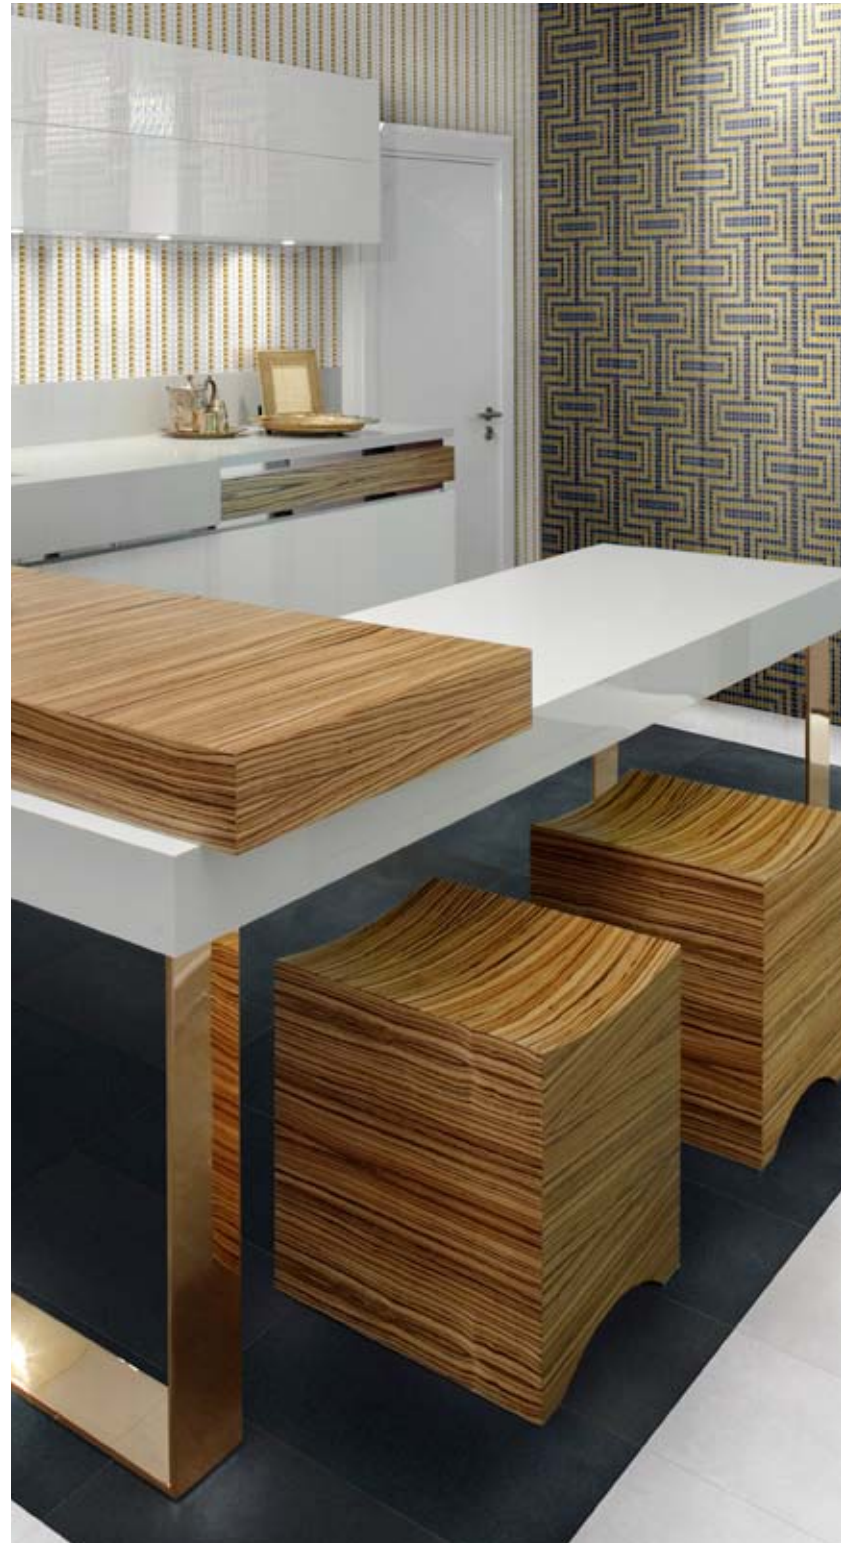

Diamond 02 Cenefa * C-150
2,5x31,6

Diamond 01 Cenefa C-150
2,5x31,6

Melt 02 Cenefa * C-290
4,2x26,1

Melt 01 Cenefa * C-266
4,2x26,1

Precious 01 Cenefa * C-290
4,8x29,8

Melt 03 Cenefa * C-290
3,5x29,6

pavimento coordinado | **31,6x59,2** | 12.4"x23.3"
matching floor tiles