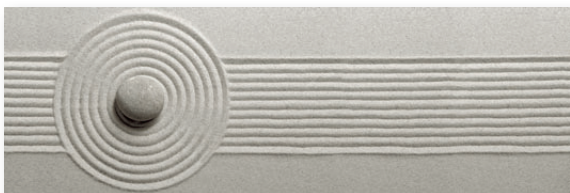

Halo Beige Lista  
1,5x75,6

Halo Black Lista  
1,5x75,6

Quantum Ivory Hill - Next Ivory - Skin Ámbar Mosaic

**Quantum** 25,1x75,6 cm 9.9"x29.76"

CONTEMPORANY

Quantum Grey  
25,1x75,6

Quantum Grey Hill  
25,1x75,6

Sable Decor B  
25,1x75,6

Sable Decor A  
25,1x75,6

Quantum Ivory - Quantum Grey Hill - Sable Decor A, B - Next Grey

Pavimento coordinado / Matching floor tiles

42,6x42,6 cm / 16.8"x16.8"

CONTEMPORANY

Cold Decor A  
25,1x75,6