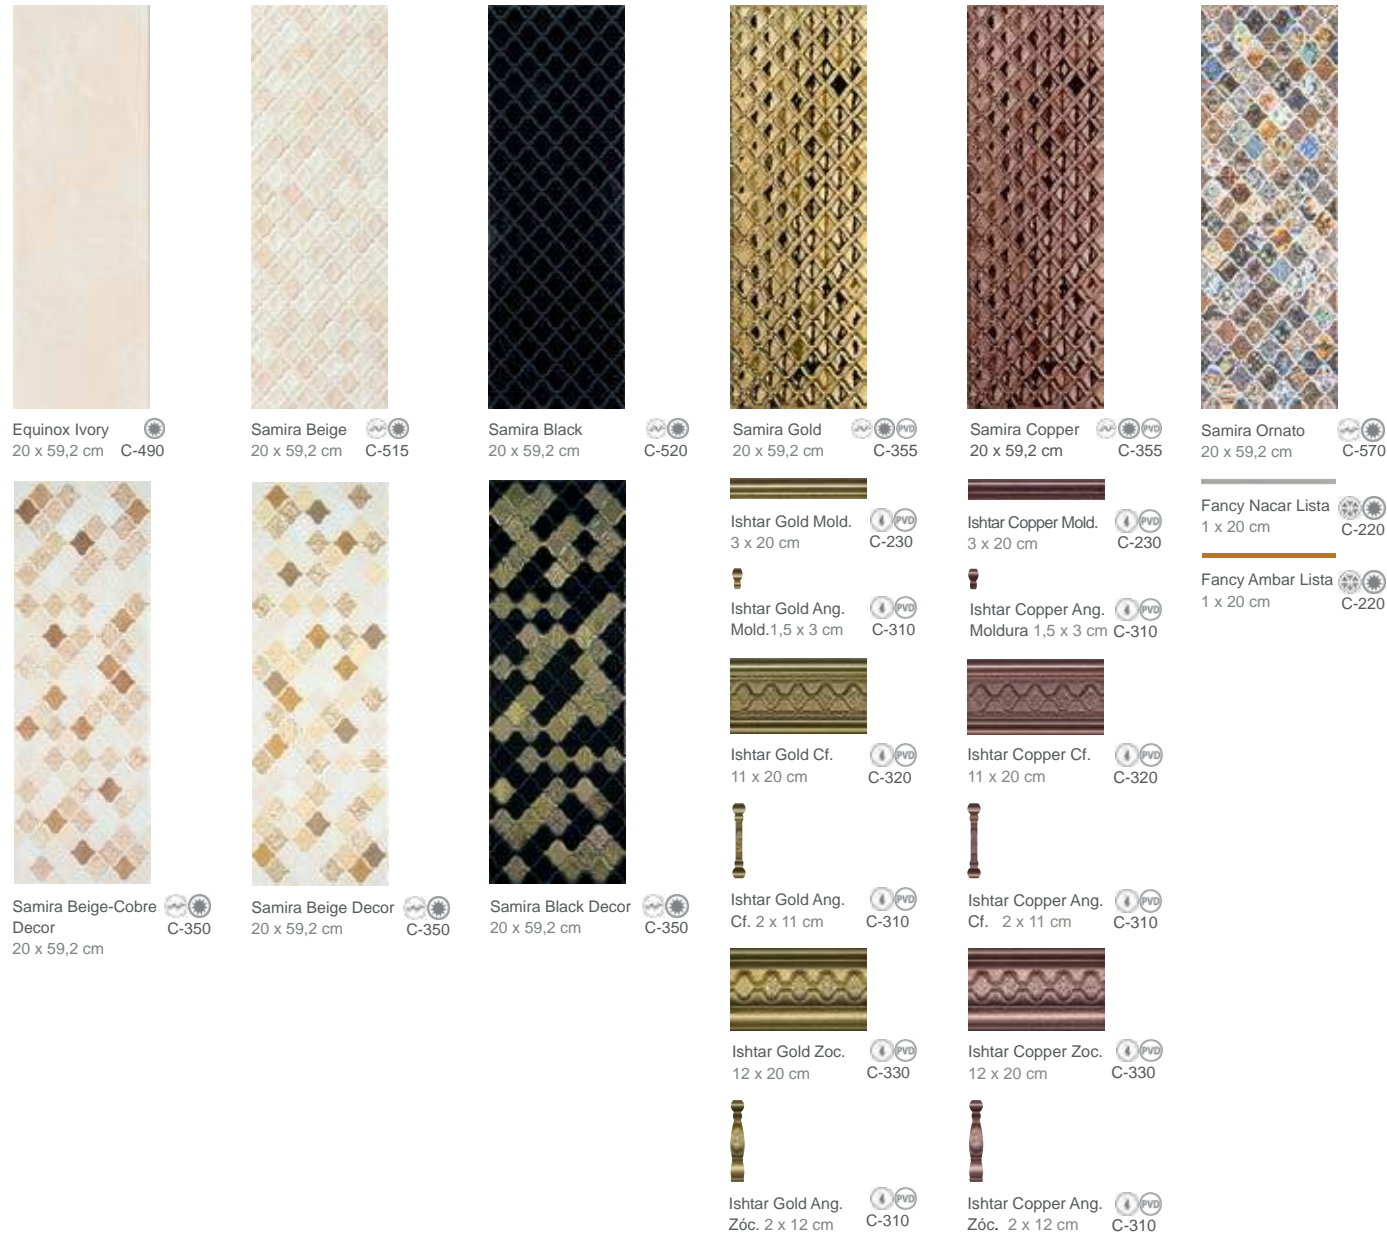

Samira

20x59,2 cm - 7,9"x23,3"

Fatima Cuadro-2 * 20 x 59,2 cm C-355

* Precio por pieza. Pack de 2 piezas

PVD
Physical Vapor Deposition (PVD)
 PVD is a field in the application of nanotechnology. The process consists of depositing layers of atoms, inside a vacuum chamber, to a solid surface. The layering is produced by the condensation of a vaporized metal (such as gold, titanium, platinum etc.) over the selected surface. Advantages: High resistance to abrasion and scratches; much higher than metals applied by firing. As a general rule, any non-aggressive, pH neutral product have to be used.
 Do not mix pieces from different lots.
 El PVD es uno de los campos de aplicación de la nanotecnología. El proceso consiste en depositar capas de átomos, en una cámara de alto vacío, sobre una superficie sólida. El recubrimiento se produce por la condensación de un metal vaporizado, oro, titanio, platino, ect, sobre el material a recubrir. Ventajas: Mayor resistencia al rayado y a la abrasión que los metales aplicados por cocción. Para la limpieza de estos materiales deben utilizarse productos no agresivos con pH neutro. No mezclar piezas de diferentes lotes.

Series	Format & Thickness	Unit	Boxes/Pallet	m ² /Pallet	m ² /Box	Pieces/Box	Kg/Pallet	Kg/Box
Samira - Samira ornato	20x59,2x0,95	m ²	64	68,48	1,07	9	1269,168	19,612
Samira Beige decor/ Beige-cobre decor	20x59,2x0,95	pz	48	28,42	0,54	5	532	10,794
Samira Black decor	20x59,2x0,95	pz	24	14,21	0,59	5	278	10,794
Samira copper - gold	20x59,2x0,95	pz	48	28,416	0,592	5	523	10,604
Ishtar mold.	3x20	pz	64	18,432	0,288	44	333	4,99
Ishtar cf.	11x20	pz	48	17,95	0,37	17	417	8,39
Ishtar zoc.	12x20	pz	75	25,80	0,34	14	584	7,597
Fatima cuadro	20x59,2	pz	48	22,75	0,47	4	462	9,33
Sugar - Relax decor	20x59,2	pz	48	28,42	0,59	5	542	11,00
Fancy lista	1x20	pz	64	5,76	0,09	45	116	1,593

Wall: Samira Beige_Beige-Copper Decor 20x59,2 cm_Ishtar copper cenefa