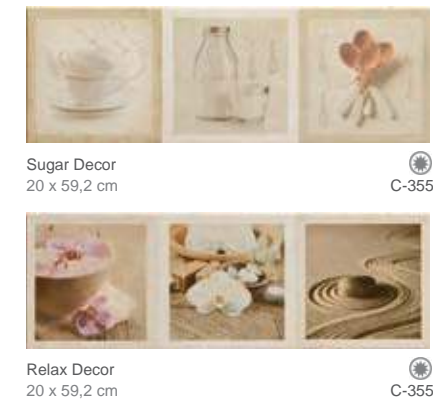

Samira

20x59,2 cm - 7,9"x23,3"

Fatima Cuadro-2 * 20 x 59,2 cm C-355

* Precio por pieza. Pack de 2 piezas

PVD
Physical Vapor Deposition (PVD)
 PVD is a field in the application of nanotechnology. The process consists of depositing layers of atoms, inside a vacuum chamber, to a solid surface. The layering is produced by the condensation of a vaporized metal (such as gold, titanium, platinum etc.) over the selected surface. Advantages: High resistance to abrasion and scratches; much higher than metals applied by firing. As a general rule, any non-aggressive, pH neutral product have to be used.
 Do not mix pieces from different lots.
 El PVD es uno de los campos de aplicación de la nanotecnología. El proceso consiste en depositar capas de átomos, en una cámara de alto vacío, sobre una superficie sólida. El recubrimiento se produce por la condensación de un metal vaporizado, oro, titanio, platino, ect, sobre el material a recubrir. Ventajas: Mayor resistencia al rayado y a la abrasión que los metales aplicados por cocción. Para la limpieza de estos materiales deben utilizarse productos no agresivos con pH neutro. No mezclar piezas de diferentes lotes.