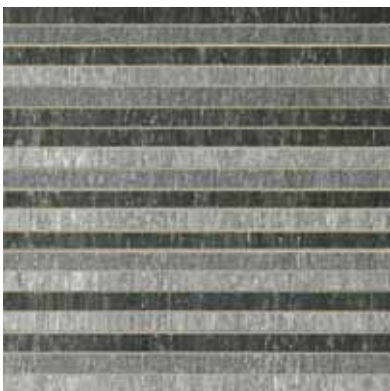

GRANITOKER
METALWOOD

DECORI DECORS DECORS DEKORE

*Decoro Metalwood A
cm 30x60 - 12"x24"

Bronzo cm 30x60, decoro Metalwood B

GRANITOKER
METALWOOD

**Mix Listelli A
cm 30x30 - 12"x12"
(su rete on net sur trame auf Netz)