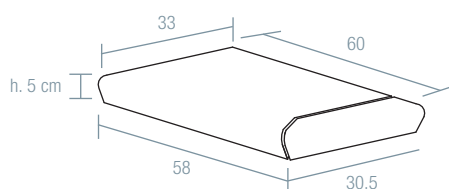

Fascia Floreale A
cm 9x60 - 3 1/2"x24"

Fascia Floreale B
cm 9x60 - 3 1/2"x24"

Argento cm 10x60, cm 30x60 - Mix Listelli A

Mix Listelli B

GRANITOKER
METALWOOD

PEZZI SPECIALI TRIMS ACCESSOIRES FORMSTÜCKE

battiscopa bullnose
plinthe à bord arrondi Stehsockel

cm 9x45 - 9x60
3 1/2" x 18" - 3 1/2" x 24"

tozzetto insert
cabochon Einleger

cm 10x10
4" x 4"

gradino step tread
nez de marche Stufenplatte

cm 30x60
12" x 24"

gradone*

cm 60x33
24" x 13"

angolare*

cm 60x33
24" x 13"

*Disponibile nei colori Available in the colours Disponible dans les couleurs Verfügbar in den folgenden Farben:

Platino, Iridio, Argento, Piombo, Oro

Altri colori sono prodotti solo su richiesta Other colours are produced on demand only