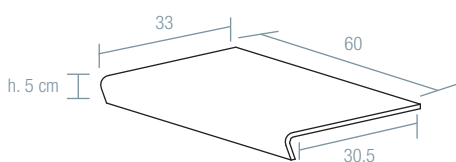

Fascia Floreale A
cm 9x60 - 3 1/2"x24"

Fascia Floreale B
cm 9x60 - 3 1/2"x24"

Argento cm 10x60, cm 30x60 - Mix Listelli A

Mix Listelli B

GRANITOKER
METALWOOD

PEZZI SPECIALI TRIMS ACCESSOIRES FORMSTÜCKE

battiscopa bullnose
plinthe à bord arrondi Stehsockel

cm 9x45 - 9x60
3 1/2" x 18" - 3 1/2" x 24"

tozzetto insert
cabochon Einleger

cm 10x10
4" x 4"

gradino step tread
nez de marche Stufenplatte

cm 30x60
12" x 24"

gradone*

cm 60x33
24" x 13"

angolare*