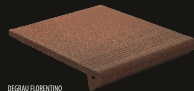

Pavimento - Floor Tiles - Pavimentos

Magma ~

~

GRESTEJO
MAGMA

PAVIMENTO
Floor Tile
30x30 - REF: 10114

PAVIMENTO
Floor Tile
15x30 - REF: 10314

DEGRAU FLORINTINO
Step 30
REF: 10814

ESQUINA DE DEGRAU
Step Corner
REF: 11514