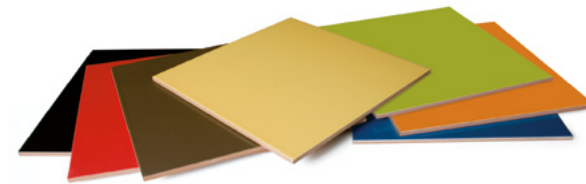

Pav. Prisma Negro |
31,6x31,6 cm/M-17

Pav. Prisma Rojo |
31,6x31,6 cm/M-18

Pav. Prisma Moka |
31,6x31,6 cm/M-14

Pav. Prisma Ocre |
31,6x31,6 cm/M-14

Pav. Prisma Pistacho |
31,6x31,6 cm/M-14

Pav. Prisma Naranja |
31,6x31,6 cm/M-18

Pav. Prisma Azul |
31,6x31,6 cm/M-14

prisma

20x20 cm
Acabado Brillo/ Gloss Finish
Pasta Roja/ Red Body

	Piezas/caja	m²/caja	kg/caja	cajas/pallet	m²/pallet	kg/pallet
20x20	25	1	12	100	100	1212
31,6x31,6	10	1	16,20	75	75	1225