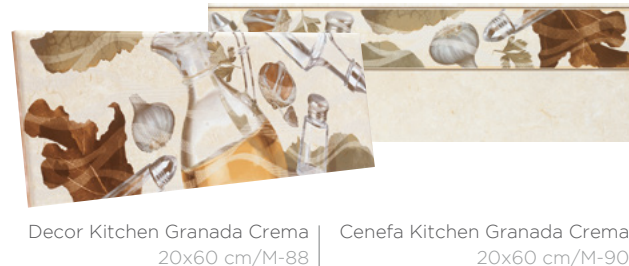

Pavimento Tramonto Terra
31,6x31,6 cm/M-75

Pavimento Tramonto Gris
31,6x31,6 cm/M-75

Moldura Hojas
10x60 cm/P-51

Cenefa Pilar Tramonto
5x60 cm/P-44

Tramonto Terra y Pilar Tramonto Terra

granada

20x60 cm
Acabado Brillo/ Gloss Finish
Pasta Roja/ Red Body