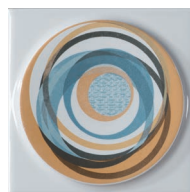

Master 2020

Master Blanco, Master Rojo, Master Blanco Moon, Master Rojo Moon y Decor Master Kitchen Moon

Bases
Master

Master Blanco
M10

Master Negro
M70

Master Rojo
M77

Bases
Master Moon

Master Blanco Moon
M95

Master Negro Moon
M97

Master Rojo Moon
M98

Decor Master
Kitchen Moon
M99

Random in a box. / Los decorados son aleatorios y vienen mezclados en las cajas.

Bases
Master

Master Blanco
M10

Master Blanco Moon
M95

Decor Master
Magic Moon
M99

Random in a box. / Los decorados son aleatorios y vienen mezclados en las cajas.

Master 20x20

Master Blanco, Master Blanco Moon, Decor Magic Moon y Circles Blanco 20x80

Vintage Crema, Vintage Crema Moon, Vintage Paris y Vintage Paris Moon