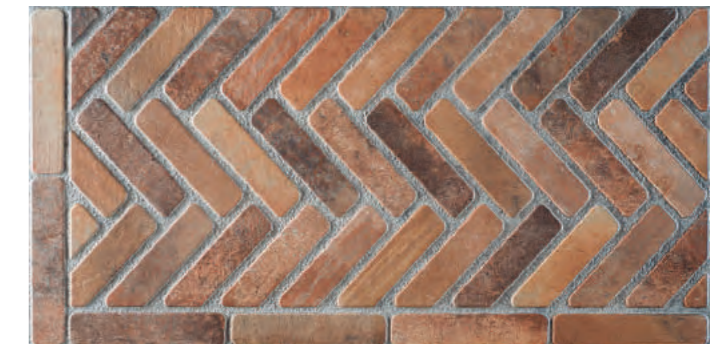

ALSACIA CALDERA

Alsacia

Porcelánico / Porcelain

Clase/Class-3 · R11 (C)

45x90 cm.
17,7" x 35,4"

Alsacia Caldera
45x90 cm.

P57

MAHÓN GRIS