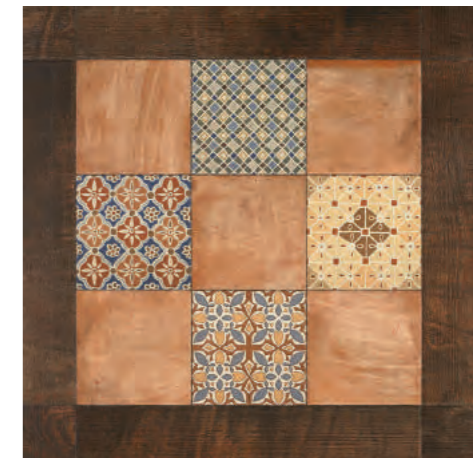

Rodapié Mahón Arena C70
8x31 cm.

Komi

Porcelánico / Porcelain

R10

60x60 cm.
23,6" x 23,6"

Komi Caldera
60x60 cm.

P45

*La serie se compone de piezas diferentes
The range is composed by different pieces