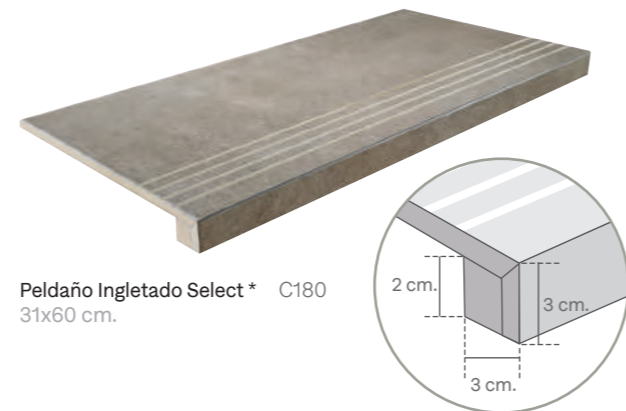

Peldaño Ingletado Select * C180
31x60 cm.