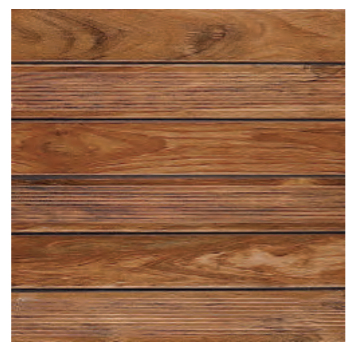

Ipe Dark
44x44 cm. P43