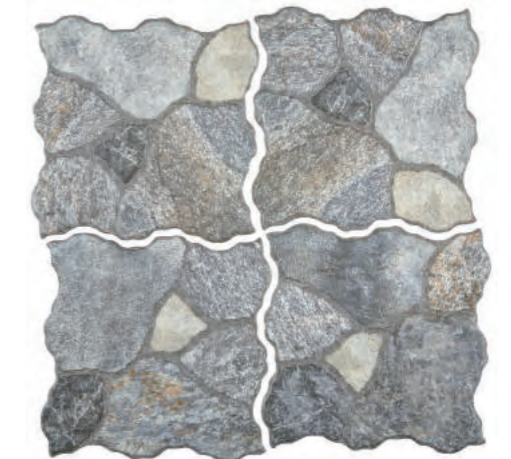

Tundra Por Gris *
31x31 cm.

P32