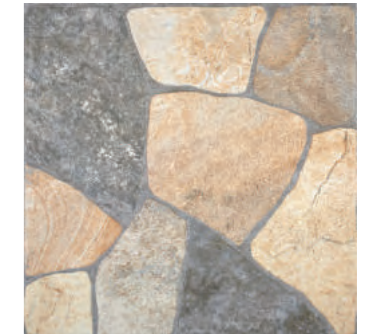

Elba Por Rústico P30
44x44 cm.