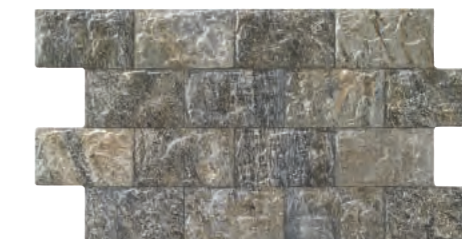

Clase/Class-2

31x60 cm.
12,2" x 23,6"

Uruk Por Beige P46
31x60 cm.

Uruk Por Sand P46
31x60 cm.

Uruk Por Gris P46
31x60 cm.

Muretto Por

Porcelánico / Porcelain

Clase/Class-2