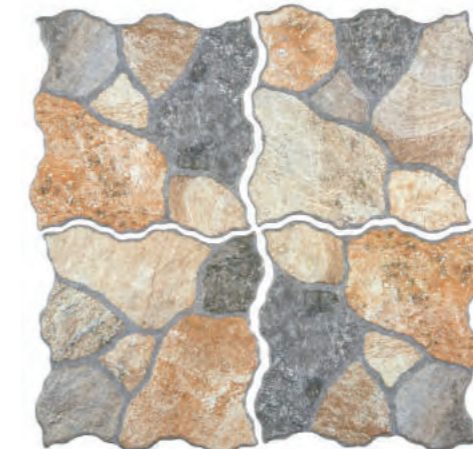

Tundra Por Rústico *
31x31 cm.

P32