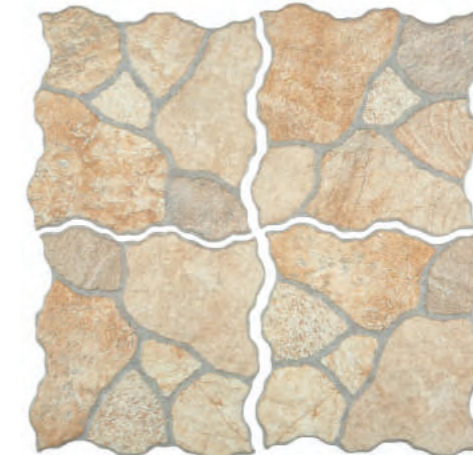

Nilo Por Beige P27
31x31 cm.

Nilo Por Gris P27
31x31 cm.

TUNDRA POR BEIGE

Tundra Por

Porcelánico / Porcelain

Clase/Class-2 · R10

31x31 cm.
12,2" x 12,2"

Tundra Por Beige *
31x31 cm.