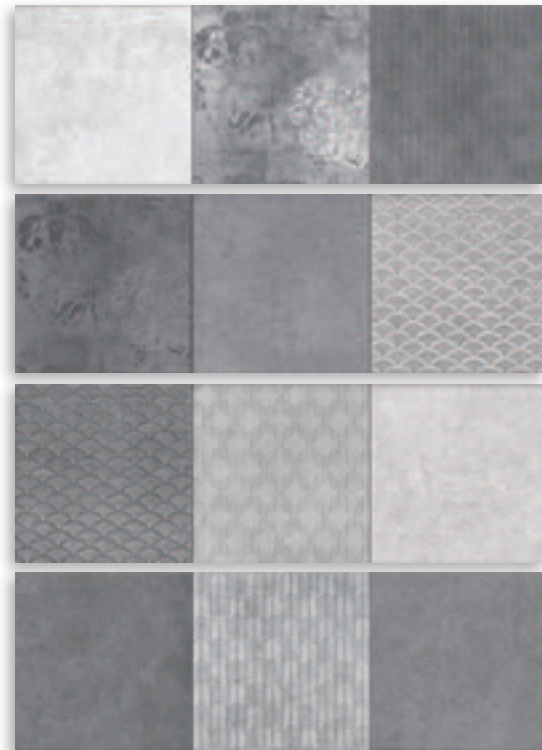

decorado aquitaria gris*
25x75 M21C