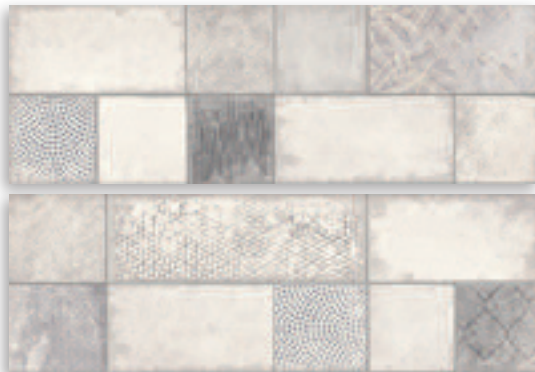

durham gris
25x75 M21A

durham pizarra
25x75 M21A

decorado durham gris
25x75 M21C

decorado durham beige
25x75 M21C

pavimento coordinado · coordinated floor

porcelánico · porcelain

durham pearl 60x60 M20A
durham pearl 45x45 M27A