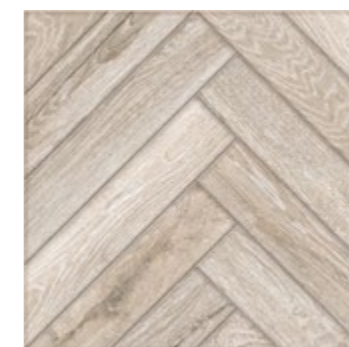

45x45cm · 18"x18"

ELMA MARRÓN
45x45 cm

HAF35

LEGEND

PAVIMENTO GRES · GRES FLOOR TILE

PAVIMENTO : LEGEND BLANCO 45x45 cm.

FORMATOS · SIZES

45x45cm · 18"x18"