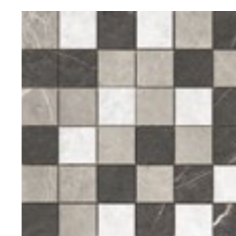

PAVIMENTO: NIVAL GRIS MATE 60,5x60,5 cm.

COLORES DISPONIBLES · AVAILABLE COLORS

BLANCO

GRIS

NEGRO

T111 MOS. NIVAL P69
BL · GR · NG
30X30 CM

NIVAL · NIVAL RECT.

FORMATOS · SIZES