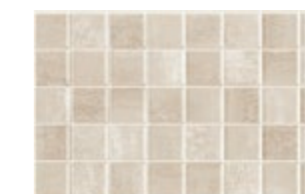

CORUM RELIEVE BEIGE HAW20
25X40 CM

PAVIMENTO SUGERIDO | RECOMMENDED FLOOR TILE

CORTALS. PORC.	PG. 133	45x45	MARFIL	GRIS	GRAFITO	TAUPE
FACTORY. PORC.	PG. 81	45x45	BLANCO	GRAFITO