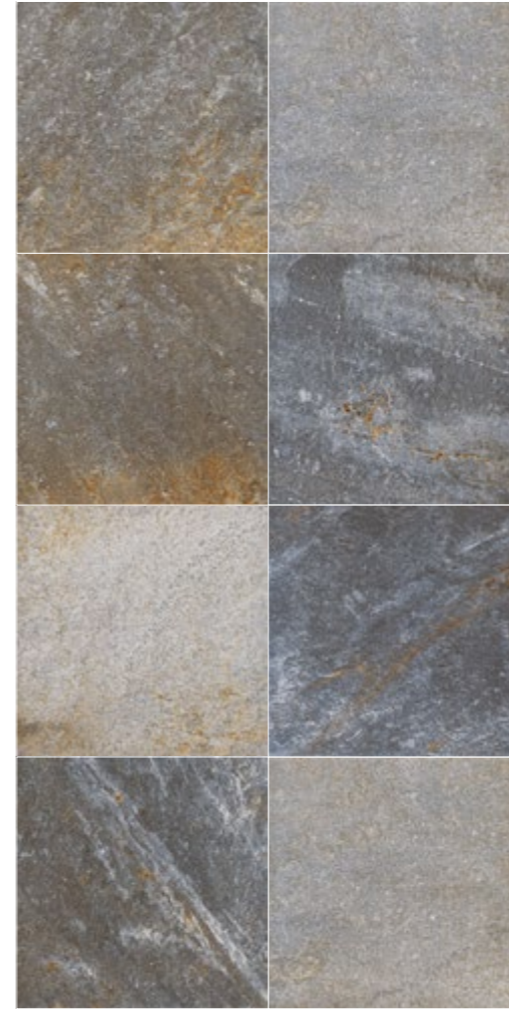

NÁPOLES GRIS ANTISLIP

HAP15