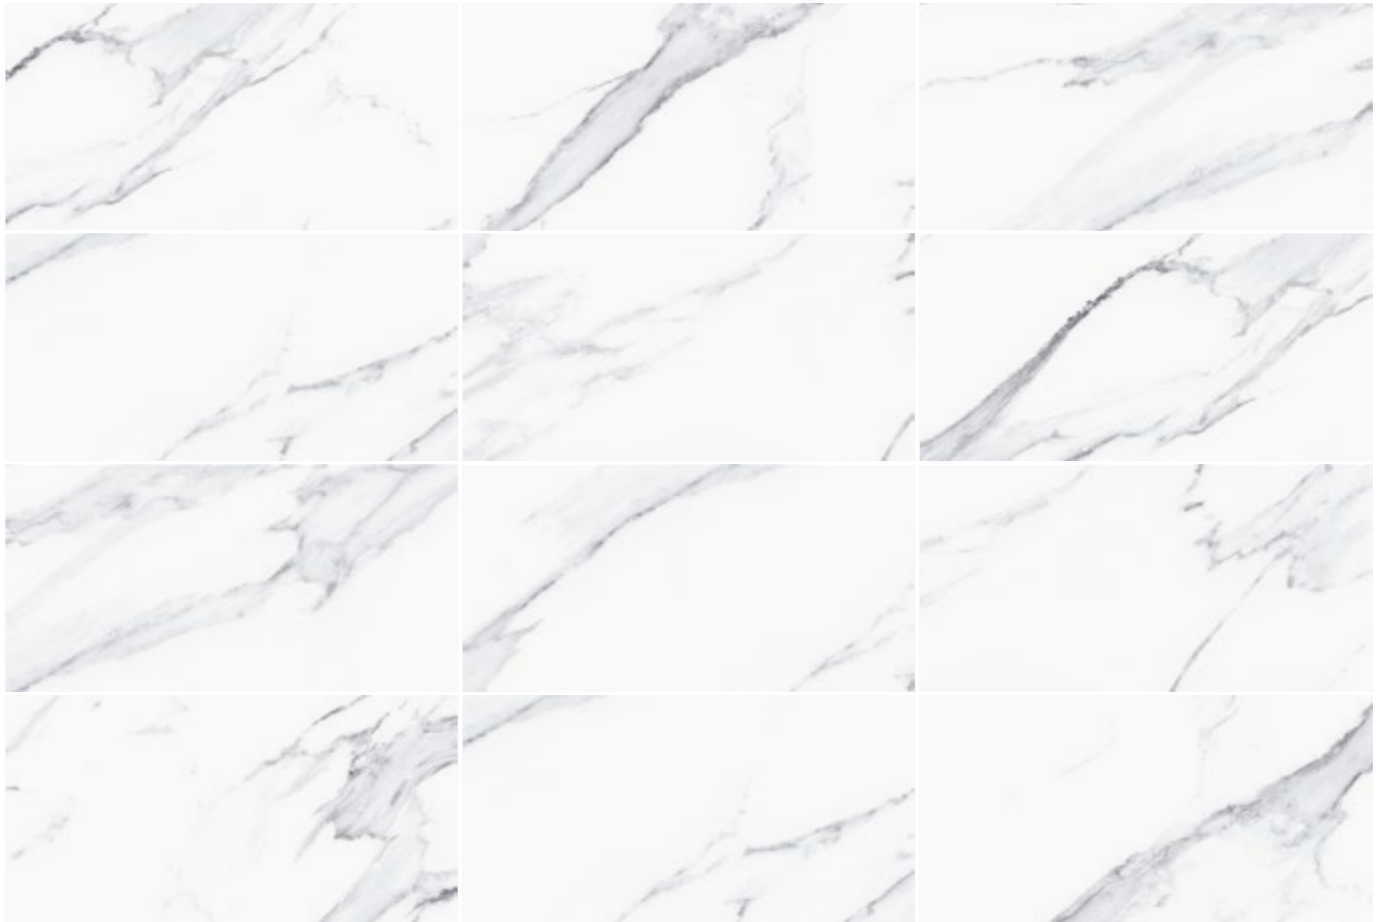

FORMATOS · SIZES
30x60 cm · 11,8"x23,3"

DISCOVERY BLANCO BRILLO

HAP105

T106 DISCOVERY BRILLO
30X30 CM

P69

DISCOVERY BLANCO VARIACIÓN DE GRÁFICA · GRAPHIC VARIATION

FORMATOS · SIZES
30x60 cm · 11,8"x23,3"

KERALA GREIGE MATT **HAP95**
KERALA GREIGE GLOSS **HAP105**