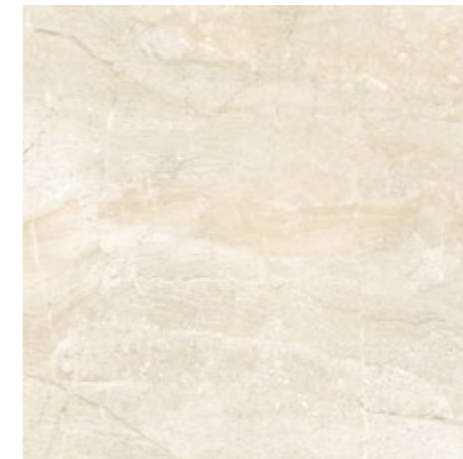

- Pavimento Floor tiles
- Brillo Glossy
- Porcelart Porcelart
- Slight Variation
- Piezas Pieces 7
- PAL Pallet Palet

PAVIMENTO: EESCUDO MARFIL 60,5x60,5 cm.

FORMATOS · SIZES 60,5x60,5 cm · 23,8"x23,8"

ESCUDO MARFIL