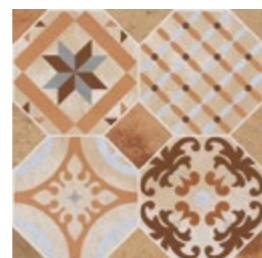

FORMATOS · SIZES

34x34cm · 13,4"x13,4"

GIBRALTAR ARENA COF55

GIBRALTAR TEJA COF55

GIBRALTAR HEXÁGONO MIX COF65

① PIEZAS COMPLEMENTARIAS · COMPLEMENTARY PIECES
PÁGINA 381 · PAGE 381

ZAFRA

PAVIMENTO GRES ESPESORADO
HEAVY THICKNESS GRES FLOOR TILES