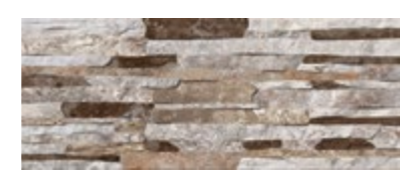

ALMERÍA
REVESTIMIENTO PASTA ROJA
RED BODY WALL TILES

FORMATOS · SIZES
20x50cm · 8"x20"

ALMERÍA GRIS MATE HAW65
20x50 cm