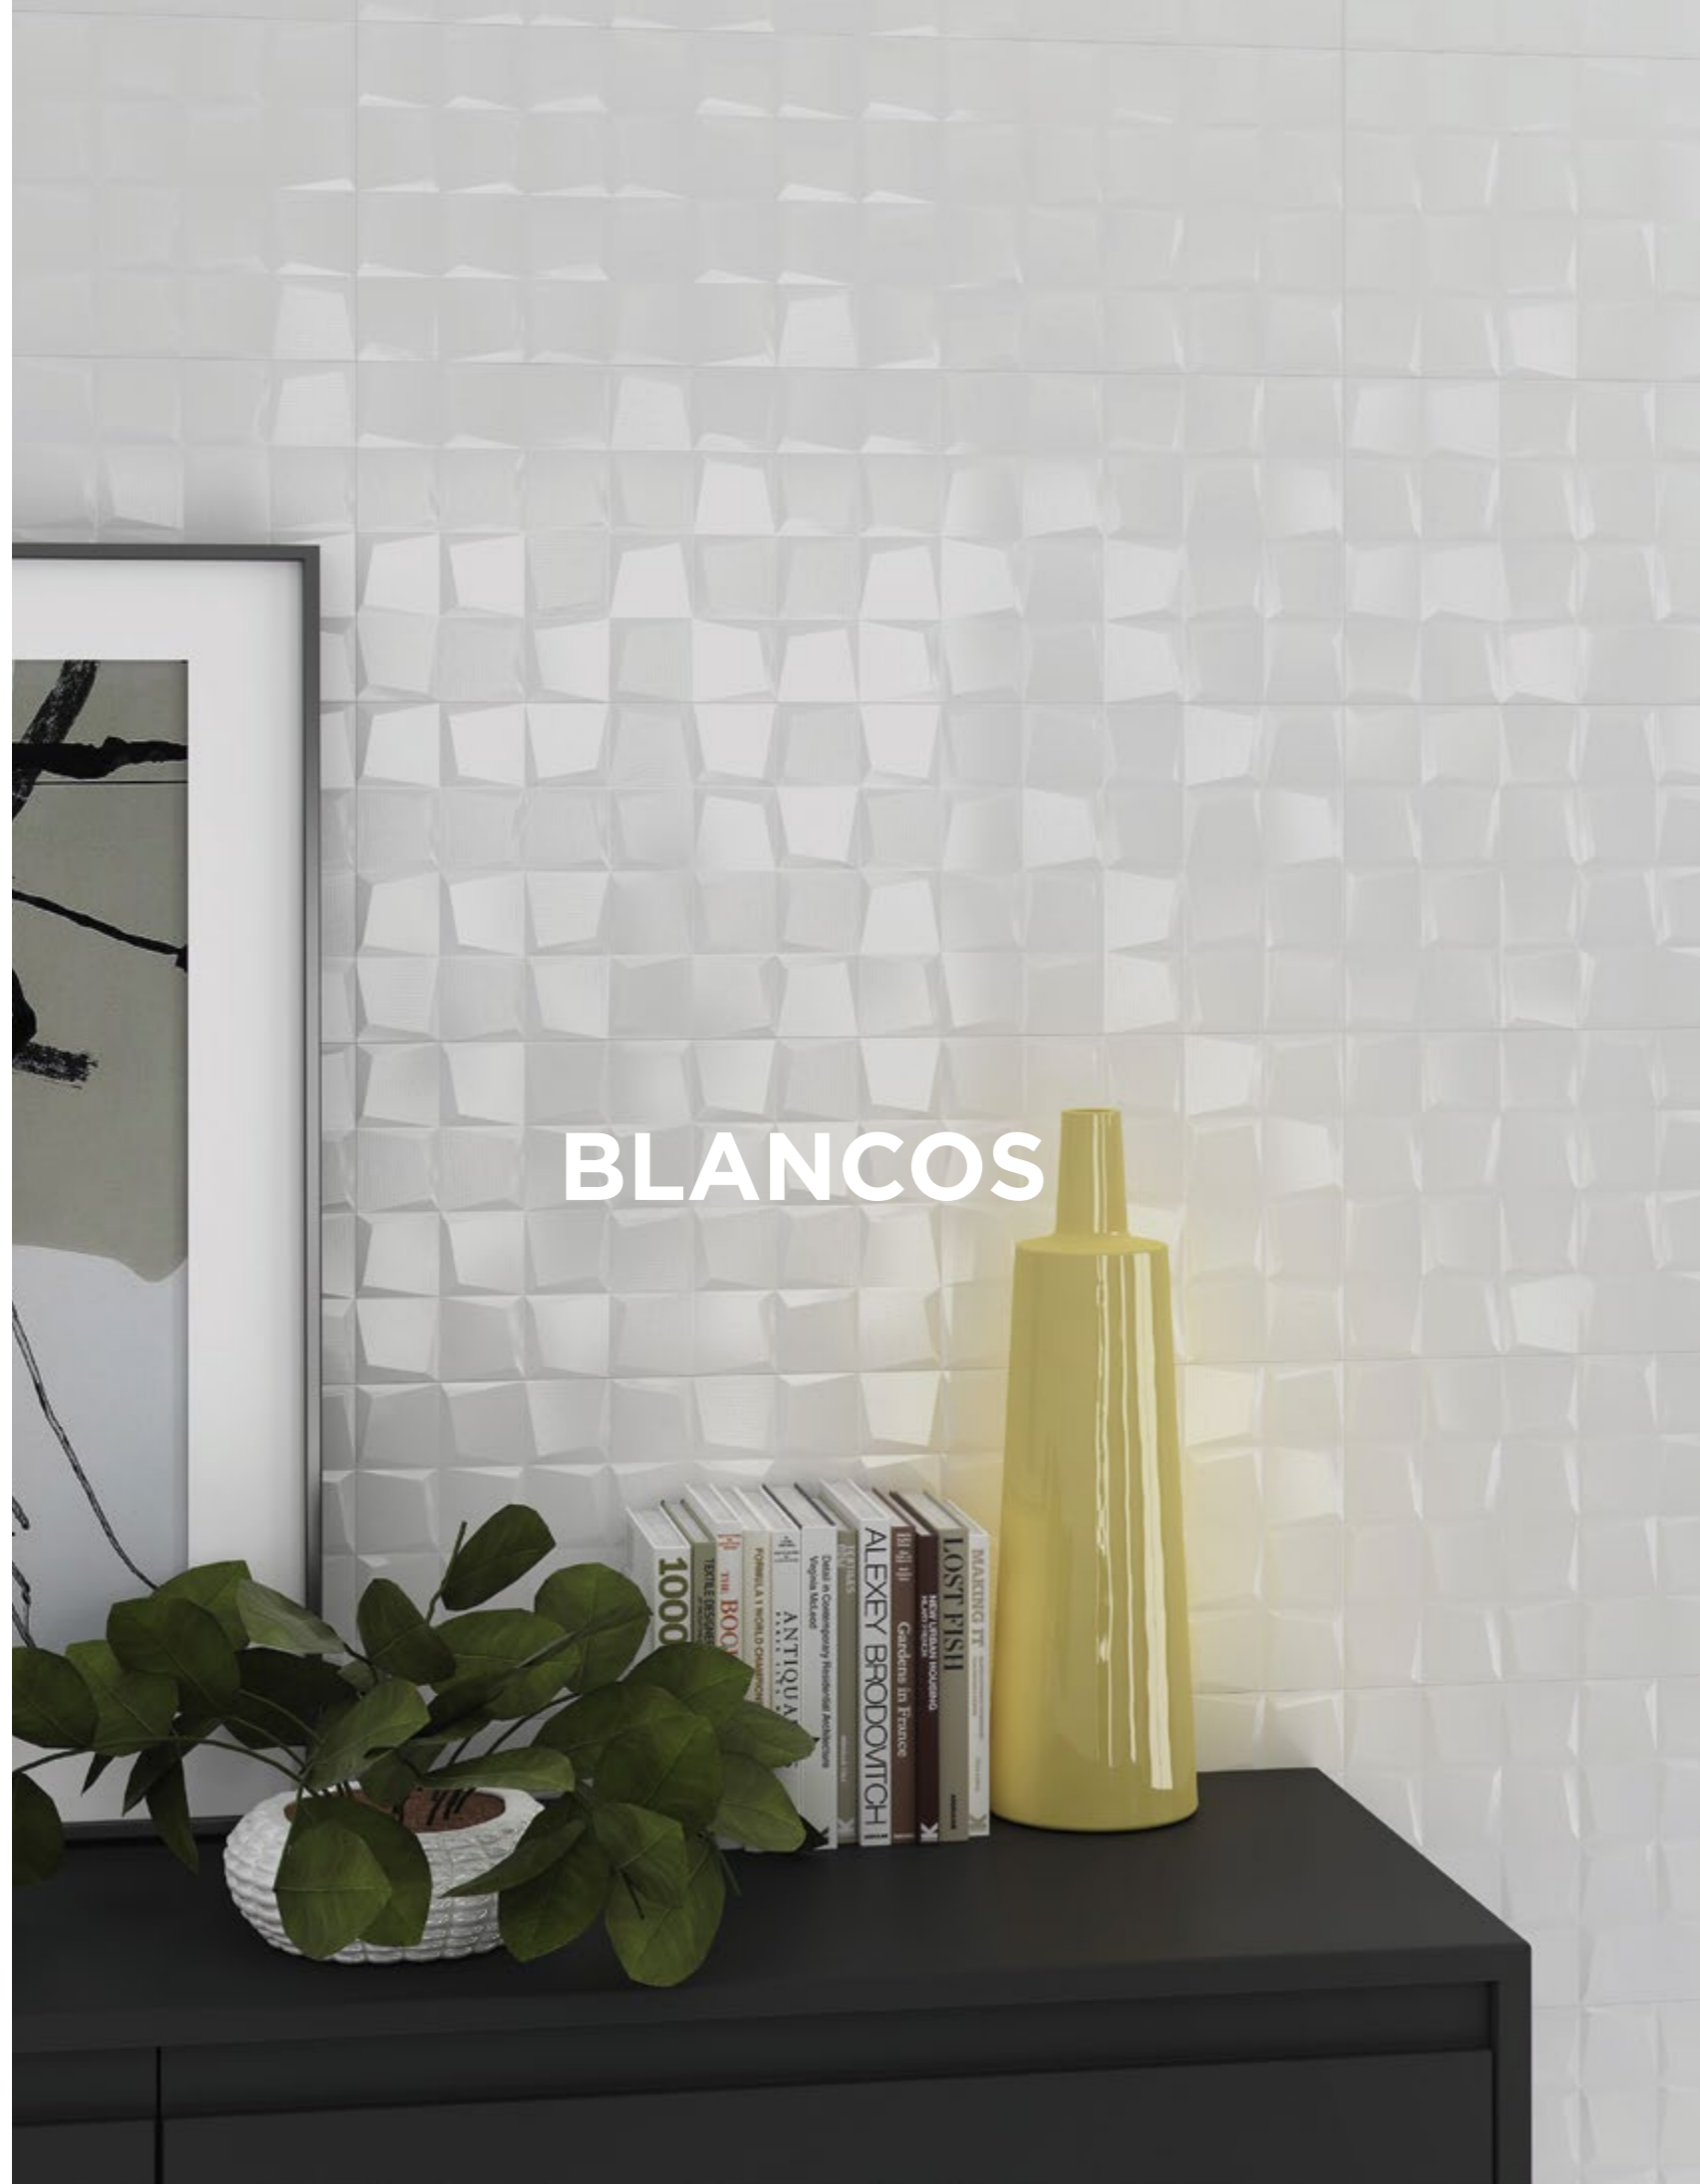

PEDRERA

REVESTIMIENTO PASTA ROJA
RED BODY WALL TILES

FORMATOS · SIZES
25x40cm · 10"x6"

PEDRERA GRIS 25X40 CM HAW15

PEDRERA MARRÓN 25X40 CM HAW15

REVESTIMIENTO: PEDRERA GRIS 25x40 cm.

BLANCOS

REVESTIMIENTO PASTA ROJA · RED BODY WALL TILES