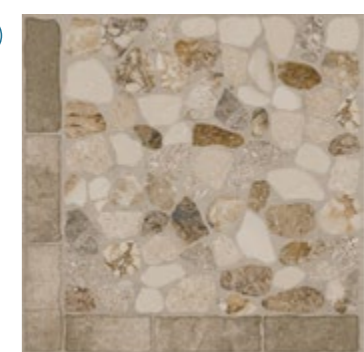

WESTON MARRÓN HAF35
45x45 cm