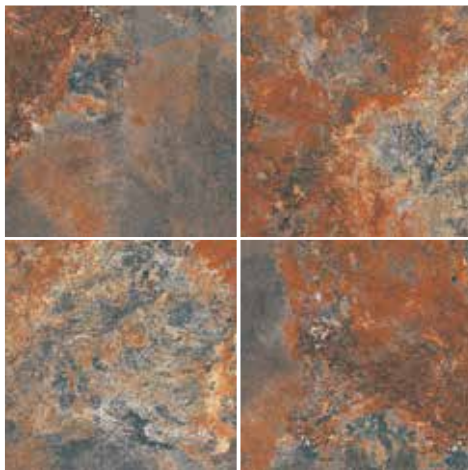

DOM ANTISLIP / ANGOLA ANTISLIP

GRES PORCELÁNICO ESPESORADO ESMALTADO / HEAVY THICKNESS GLAZED PORCELAIN

Pavimento
Floor Tiles

Mate
Matt

Antihielo
Frost Resistant

Antideslizante
Antislip

Espesorado
Heavy thickness

V2 Slight
Variation

Pallet

UNE-ENV-12633
CLASE3

DIN 51130
R11

DOM ANTISLIP HAP10
GREY IV

31x31 cm

CLASE 3 R11

ANGOLA MAGMA COF35
IV

31x31 cm

CLASE 3 R11

ESPEJORADOS / HEAVY THICKNESS

PAVIMENTO: DOM ANTISLIP GREY 31x31 cm.

PIEZAS COMPLEMENTARIAS | COMPLEMENTARY PIECES

ESQ. PELDAÑO TÉCNICO
P92 31x31 cm 12x12"

PELDAÑO TÉCNICO
P91 31x31 cm 12x12"

ESQ. PELDAÑO
P30 31x31 cm 12x12"

PELDAÑO
P80 31x31 cm 12x12"

RODAPIÉ
P11 8x31 cm 3"x12"