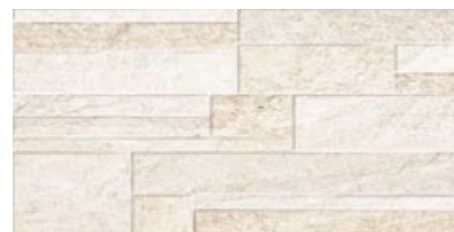

ARCANO MURETO SAND HAP105