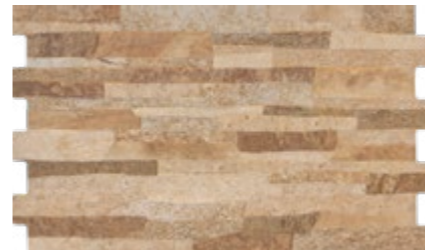

FLORIDA OCRE HAW210
33X55 CM