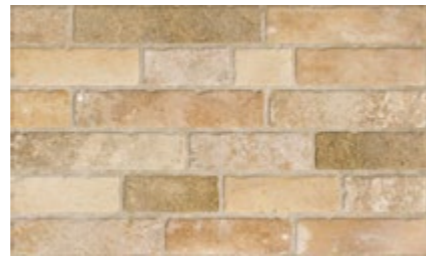

BRICKWORK BEIGE HAW205
33X55 CM