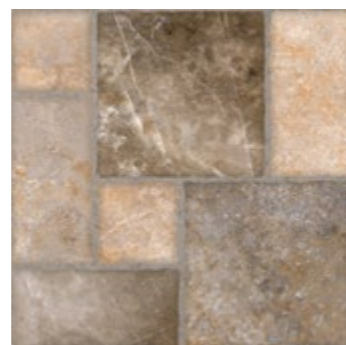

FIGUERES MAGMA
45x45 cm

HAF35