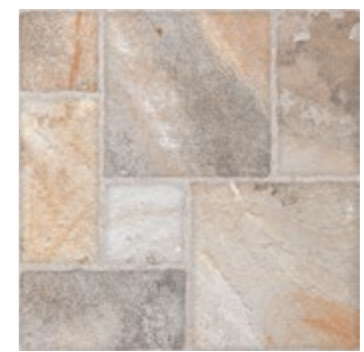

BENGAL ANTISLIP GRIS 45x45 cm HAF35