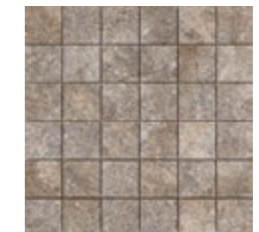

ÁLAMO ANTISLIP GRAFITO **HAP105**

ÁLAMO ANTISLIP MOKA **HAP105**

ÁLAMO ANTISLIP RELIEVE MIX **HAP85**

T092 MOS. ÁLAMO **P69**
 GREY/GRAFITO
 30X30 CM

T092 MOS. ÁLAMO **P69**
 MOKA
 30X30 CM **11**

DISPONIBLE EN ESPESORADO · AVAILABLE IN HEAVY THICKNESS TILE
ÁLAMO PÁGINA 237 · PAGE 237
 33,3x33,3 cm / 13"x13"