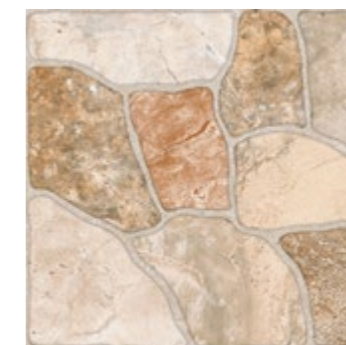

OLIANA BEIGE
45x45 cm

HAF35