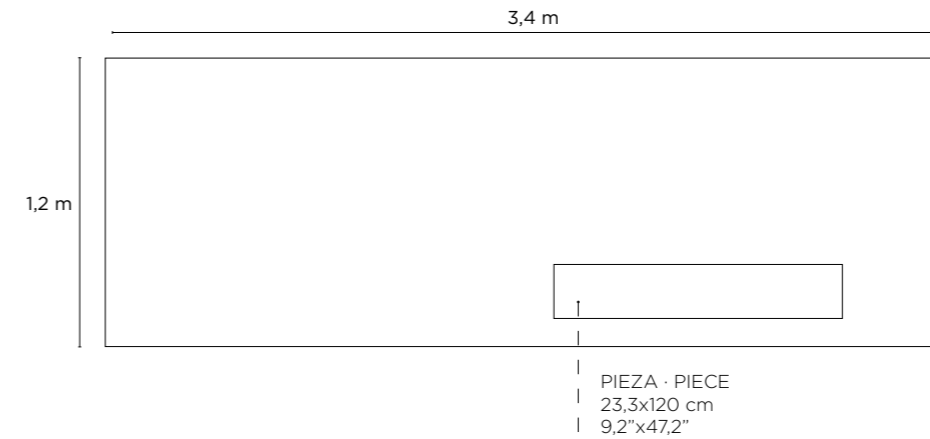

BALTIMORE

FORMATOS · SIZES

23,3x120 cm
9,2"x47,2"

BALTIMORE BLANCO	HAP135
BALTIMORE GRIS	HAP135
BALTIMORE TAUPE	HAP135
BALTIMORE BEIGE	HAP135

15,3x58,9 cm
6"x23,2"

BALTIMORE BLANCO	HAP60
BALTIMORE GRIS	HAP60
BALTIMORE TAUPE	HAP60
BALTIMORE BEIGE	HAP60
BALTIMORE WENGUE	HAP60

24x88 cm
9,4"x34,6"

BALTIMORE BLANCO	HAP120
BALTIMORE GRIS	HAP120
BALTIMORE TAUPE	HAP120
BALTIMORE BEIGE	HAP120

DISPONIBLE EN PAVIMENTO DE GRES · AVAILABLE IN GRES FLOOR TILE PÁGINA 217 · PAGE 217
15,4x60 cm · 6"x23,6"

LIENZO · CANVAS