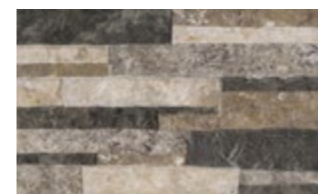

PEDRERA

REVESTIMIENTO PASTA ROJA
RED BODY WALL TILES

FORMATOS · SIZES
25x40cm · 10"x6"

PEDRERA GRIS 25X40 CM HAW15