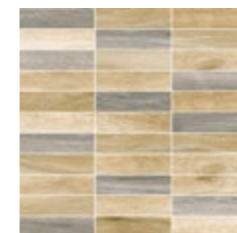

T045 SÁNDALO MIX 30x30 cm P77 11