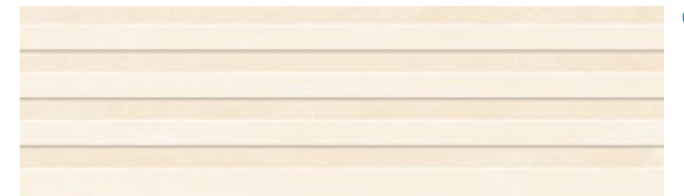

PISCIS PERLA
25X85 CM

HAW175

PISCIS RELIEVE PERLA
25X85 CM

HAW180

PISCIS CREMA
25X85 CM

HAW175

PISCIS RELIEVE CREMA
25X85 CM

HAW180