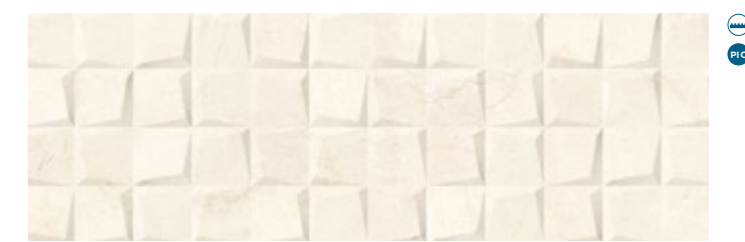

FORMATOS · SIZES
30x90 cm · 12"x35,4"

DESERT MARFIL BRILLO RECT. 30X90 CM HAW320

DESERT TERA MARFIL BRILLO RECT. 30X90 CM HAW325

DESERT DECOR MARFIL BRILLO RECT. 30X90 CM HAW360

DESERT NOCE BRILLO RECT. 30X90 CM HAW320