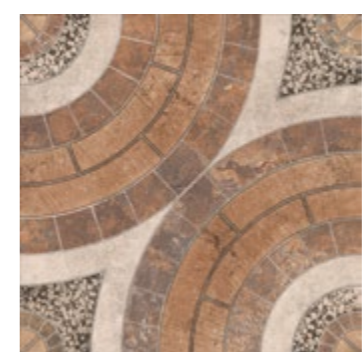

FORMATOS · SIZES
45x45 cm · 18"x18"

TOBAGO NATURAL HAF35
45x45 cm

WESTON GRIS HAF35
45x45 cm

WESTON MARRÓN HAF35
45x45 cm

BANGKOK OCRE HAF35
45x45 cm

BANGKOK GRIS HAF35
45x45 cm

BENGAL ANTISLIP

PAVIMENTO GRES · GRES FLOOR TILE