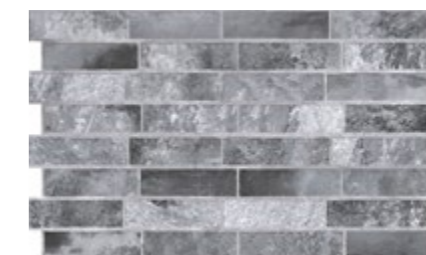

- Revestimiento Wall Tiles
- Mate Matt
- Relieve Relief
- Substantial Variation
- Sinfin Interlocking
- PAL Palet

FORMATOS · SIZES

33x55cm · 13"x21,7"

TIME BLANCO
33X55 CM

HAW210

TIME TEJA
33X55 CM

HAW210

TIME GRIS
33X55 CM