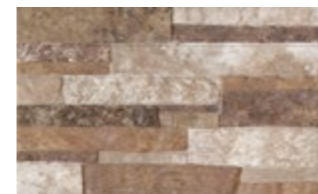

PEDRERA MARRÓN 25X40 CM HAW15