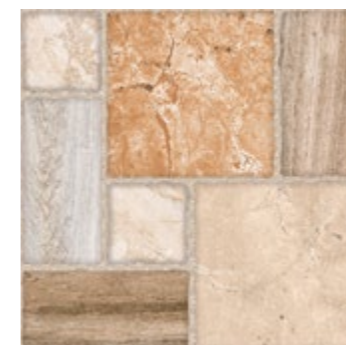

HAF35

FIGUERES MAGMA
45x45 cm

HAF35

BLANES ANTISLIP · OLIANA ANTISLIP

PAVIMENTO GRES · GRES FLOOR TILE

PAVIMENTO : BLANES ANTI-SLIP ARENA 45x45 cm.

FORMATOS · SIZES
45x45 cm · 18"x18"

BLANES ARENA
45x45 cm