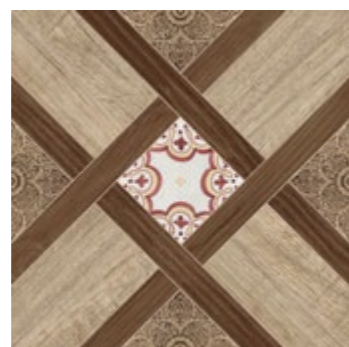

ELMA MARRÓN
45x45 cm

HAF35