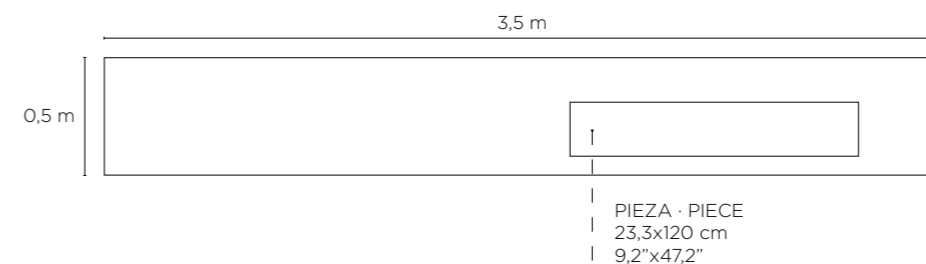

LIENZO · CANVAS

ATELIER GRIS VARIACIÓN DE GRÁFICA · GRAPHIC VARIATION

ATELIER GRIS AMPLIACIÓN DE GRÁFICA · GRAPHIC EXTENSION