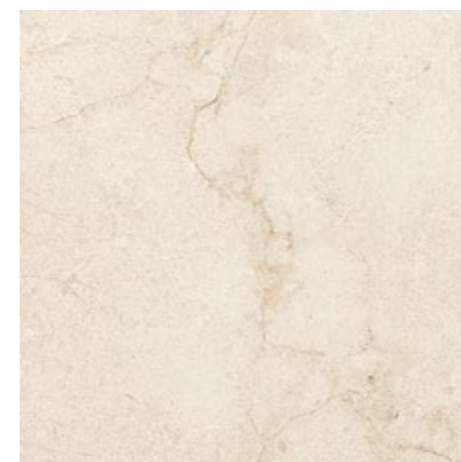

SANTORINI CREMA
SANTORINI CREMA RECT.

HAP85

HAP96