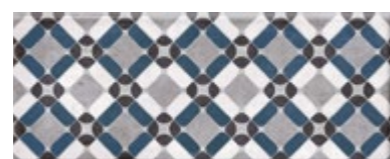

KEY WEST DECOR PERLA 20X50 CM HAW85