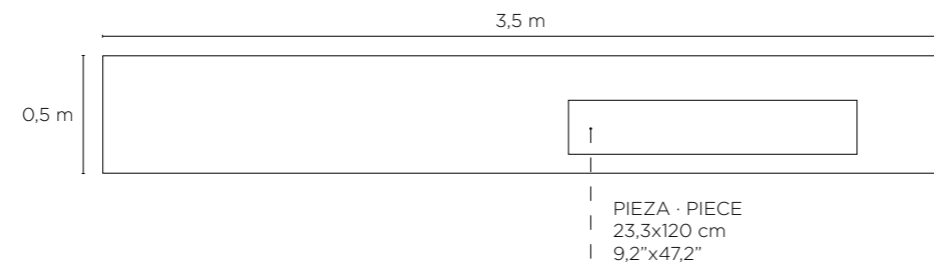

HENSA · HENSA RECT.

LIENZO · CANVAS

HENSA BEIGE AMPLIACIÓN DE GRÁFICA · GRAPHIC EXTENSION

HENSA BEIGE VARIACIÓN DE GRÁFICA · GRAPHIC VARIATION