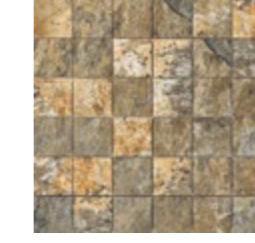

T074 KOMY STONE P69
30X30 CM 11