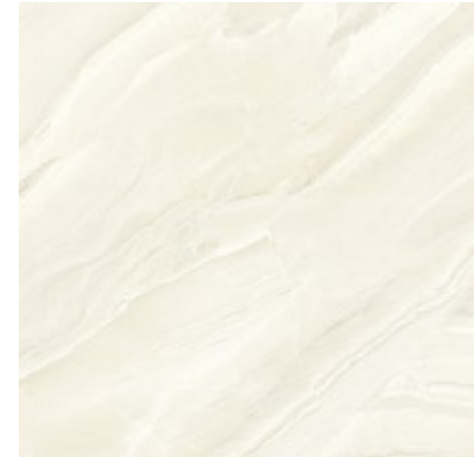

HAP45

QUINA QUINA RECT.

GRES PORCELÁNICO ESMALTADO · GLAZED PORCELAIN

- Pav y Rev
Floor & Wall
- Brillo
Glossy
- Porcelart
Porcelart
- Moderate
Variation
- Lienzo
Canvas
5,4 x 1
- PAL
Pallet
Palet

FORMATOS · SIZES
60,5x60,5 cm · 23,8"x23,8"