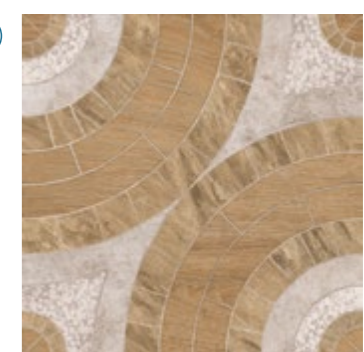

FORMATOS · SIZES
45x45 cm · 18"x18"

TOBAGO NATURAL HAF35
45x45 cm

WESTON GRIS HAF35
45x45 cm

WESTON MARRÓN HAF35
45x45 cm

BANGKOK OCRE HAF35
45x45 cm

BANGKOK GRIS HAF35
45x45 cm

BENGAL ANTISLIP

PAVIMENTO GRES · GRES FLOOR TILE