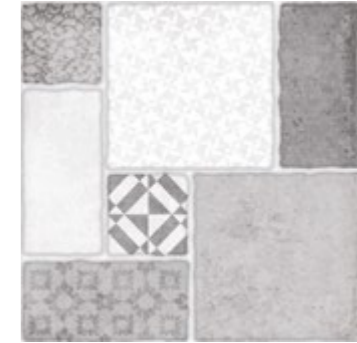

SUCAN GRIS
45x45 cm

HAF35