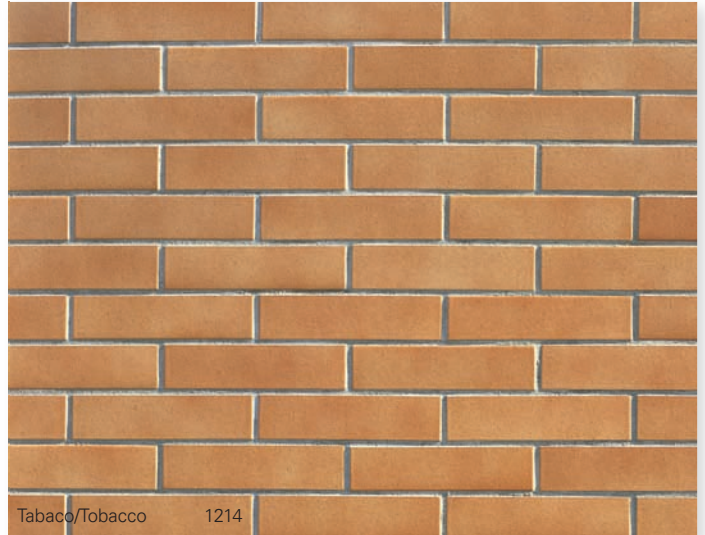

Areia  
Sand

4258

\*Areia Claro  
Light Sand

4256

8 mm

\*Também disponível com espessura de 12mm. / Also available as 12mm thick.

100

Tabacco  
Tobacco 1214

Laranja  
Orange 1210

Tijolo  
Brick 1218

Ocre  
Ochre 1206

Castanho  
Brown 1216

Marfim  
Ivory 1202

Laranja/Orange 1210

Tabaco/Tobacco 1214

Ocre/Ochre 1206