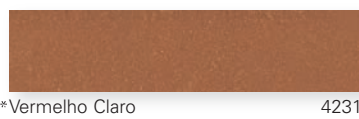

4231

Areia Claro  
Light Sand

4256

10 mm

5,5x24cm [55x240x8mm]<sup>3</sup>

2"x9½"

Vermelho Flamejado  
Red Blend

4235

\*Salmão  
Salmon

4330

Vermelho  
Red

4233

Cinza Betão  
Grey

4252

\*Vermelho Claro  
Light Red

4231

Areia  
Sand

4258

\*Areia Claro  
Light Sand

4256

8 mm

\*Também disponível com espessura de 12mm. / Also available as 12mm thick.

100

Tabacco  
Tobacco 1214

Laranja  
Orange 1210

Tijolo  
Brick 1218

Ocre  
Ochre 1206

Castanho  
Brown 1216

Marfim  
Ivory 1202

Laranja/Orange 1210

Tabaco/Tobacco 1214

Ocre/Ochre 1206