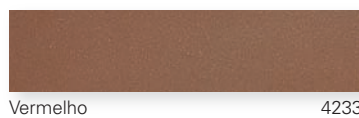

Pérola (240x240x14)  
Light Pearl

3150

Cinzento (240x240x14)  
Light Grey

3152

14 mm

Alheta 7,7x24cm [77x240x10mm]<sup>3</sup>

3"x9½"

Vermelho Flamejado  
Red Blend

4235

Salmão  
Salmon

4330

Vermelho  
Red

4233

Areia  
Sand

4258

Vermelho Claro  
Light Red

4231

Areia Claro  
Light Sand

4256

10 mm

5,5x24cm [55x240x8mm]<sup>3</sup>

2"x9½"

Vermelho Flamejado  
Red Blend

4235

\*Salmão  
Salmon

4330

Vermelho  
Red

4233

Cinza Betão  
Grey

4252

\*Vermelho Claro  
Light Red

4231