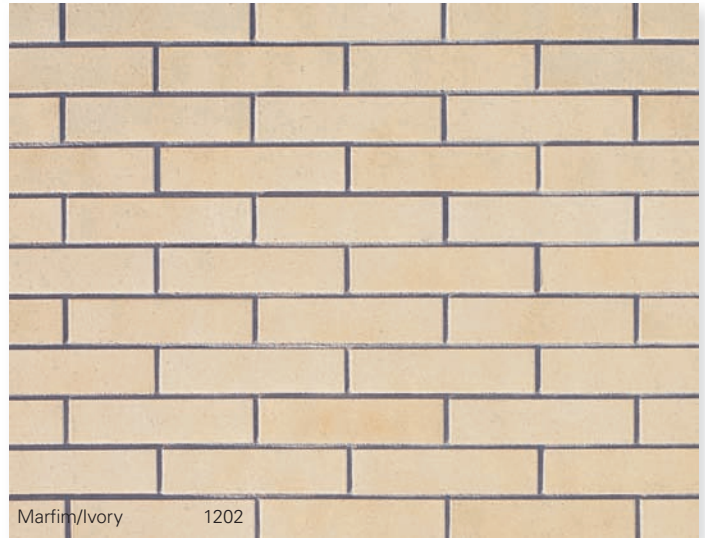

Areia  
Sand

4258

\*Areia Claro  
Light Sand

4256

8 mm

\*Também disponível com espessura de 12mm. / Also available as 12mm thick.

100

Tabacco  
Tobacco 1214

Laranja  
Orange 1210

Tijolo  
Brick 1218

Ocre  
Ochre 1206

Castanho  
Brown 1216

Marfim  
Ivory 1202

Laranja/Orange 1210

Tabaco/Tobacco 1214

Ocre/Ochre 1206