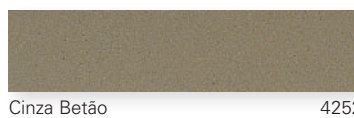

Pérola (240x240x14)  
Light Pearl

3150

Cinzento (240x240x14)  
Light Grey

3152

14 mm

Alheta 7,7x24cm [77x240x10mm]<sup>3</sup>

3"x9½"

Vermelho Flamejado  
Red Blend

4235

Salmão  
Salmon

4330

Vermelho  
Red

4233

Areia  
Sand

4258

Vermelho Claro  
Light Red

4231

Areia Claro  
Light Sand

4256

10 mm

5,5x24cm [55x240x8mm]<sup>3</sup>

2"x9½"

Vermelho Flamejado  
Red Blend

4235

\*Salmão  
Salmon

4330

Vermelho  
Red

4233

Cinza Betão  
Grey

4252

\*Vermelho Claro  
Light Red

4231