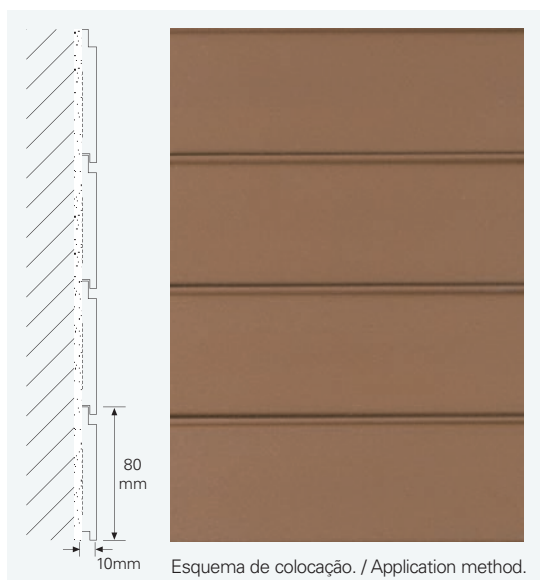

Pérola (240x240x14)  
Light Pearl

3150

Cinzento (240x240x14)  
Light Grey

3152

14 mm

Alheta 7,7x24cm [77x240x10mm]<sup>3</sup>

3"x9½"

Vermelho Flamejado  
Red Blend

4231

Areia Claro  
Light Sand

4256

10 mm

5,5x24cm [55x240x8mm]<sup>3</sup>

2"x9½"

Vermelho Flamejado  
Red Blend

4235