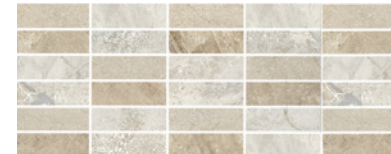

DIVA-2
[B39] 20X50 cm / 8"x20"

MARMOL MOSAICO Mix
[B39] 20X50 cm / 8"x20"

picking

D. ISABELLA Crema
[P87] 20X50 cm / 8"x20"

D. NICE Beige
[P80] 20X50 cm / 8"x20"

L. ISABELLA Crema
[P77] 7.5X50 cm / 8"x20"

L. NICE Beige
[P52] 4,7X50 cm / 2"x20"