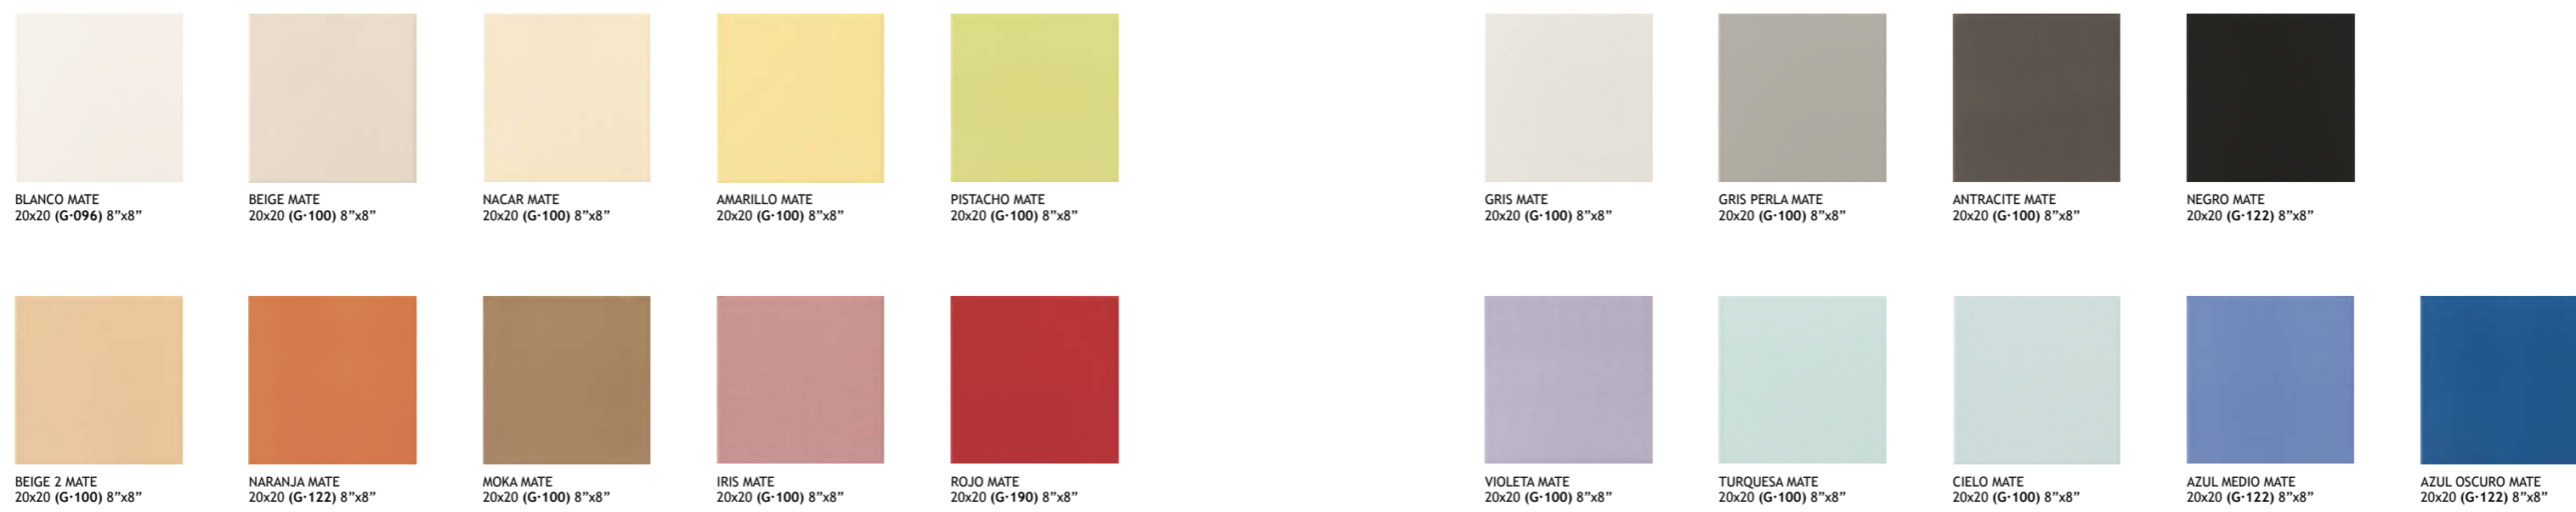

BASES

BLANCO MATE 20x20 (G-096) 8"x8"
BEIGE MATE 20x20 (G-100) 8"x8"
NACAR MATE 20x20 (G-100) 8"x8"
AMARILLO MATE 20x20 (G-100) 8"x8"
PISTACHO MATE 20x20 (G-100) 8"x8"
GRIS MATE 20x20 (G-100) 8"x8"
GRIS PERLA MATE 20x20 (G-100) 8"x8"
ANTRACITE MATE 20x20 (G-100) 8"x8"
NEGRO MATE 20x20 (G-122) 8"x8"
BEIGE 2 MATE 20x20 (G-100) 8"x8"
NARANJA MATE 20x20 (G-122) 8"x8"
MOKA MATE 20x20 (G-100) 8"x8"
IRIS MATE 20x20 (G-100) 8"x8"
ROJO MATE 20x20 (G-190) 8"x8"
VIOLETA MATE 20x20 (G-100) 8"x8"
TURQUESA MATE 20x20 (G-100) 8"x8"
CIELO MATE 20x20 (G-100) 8"x8"
AZUL MEDIO MATE 20x20 (G-122) 8"x8"
AZUL OSCURO MATE 20x20 (G-122) 8"x8"

PACKING LIST	MODELO	MEDIDAS	PIEZAS / CAJA	PIEZAS / M²	CAJA / PALLET	PESO / M²	PESO / PIEZA	PESO / CAJA	M² / PALLET	PESO / PALLET	VENTA
	BASES	20 x 20 - 8" x 8"	25	25	100	13,25	0,53	13,25	100	1.325	M²