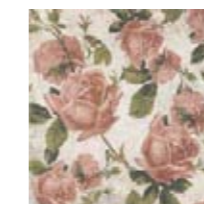

BASE DECOR

DECOR MIRAMONTE
20x20 (G-220) 8"x8"