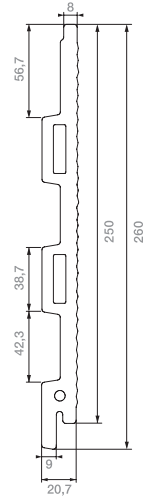

**ROW CUBE FROST**  
26 x 58 (G 46) 10,1"x 22,6"  
198H30  
m<sup>2</sup>

**ROW CUBE GEM**  
17 x 58 (G 17) 6,6"x 22,6"  
198H35  
◆

**ROW CUBE GRIZZLY**  
26 x 58 (G 46) 10,1"x 22,6"  
198H36  
m<sup>2</sup>

**ROW CUBE RUBI**  
17 x 58 (G 17) 6,6"x 22,6"  
198H34  
◆

**ROW CUBE DARK**  
26 x 58 (G 46) 10,1"x 22,6"  
198H32  
m<sup>2</sup>

**ROW CUBE TEXA**  
17 x 58 (G 17) 6,6"x 22,6"  
198655  
◆

perfil Row Cube\*

planta \*

**ESQUINA ROW CUBE**  
1 x 17 (G 17) 1"x 7"  
FROST · 199H32  
GRIZZLY · 199H30  
DARK · 199H36  
RUBI · 199H34  
TEXA · 199655  
GEM · 199H35  
◆

\* Medidas en mm.