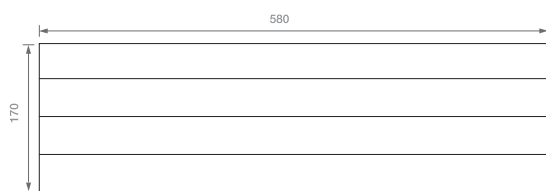

**ROW CUBE FROST**  
26 x 58 (G 46) 10,1"x 22,6"  
198H30  
m<sup>2</sup>

**ROW CUBE GEM**  
17 x 58 (G 17) 6,6"x 22,6"  
198H35  
◆

**ROW CUBE GRIZZLY**  
26 x 58 (G 46) 10,1"x 22,6"  
198H36  
m<sup>2</sup>

**ROW CUBE RUBI**  
17 x 58 (G 17) 6,6"x 22,6"  
198H34  
◆

**ROW CUBE DARK**  
26 x 58 (G 46) 10,1"x 22,6"  
198H32  
m<sup>2</sup>

**ROW CUBE TEXA**  
17 x 58 (G 17) 6,6"x 22,6"  
198655  
◆

perfil Row Cube\*

planta \*

**ESQUINA ROW CUBE**  
1 x 17 (G 17) 1"x 7"  
FROST · 199H32  
GRIZZLY · 199H30  
DARK · 199H36  
RUBI · 199H34  
TEXA · 199655  
GEM · 199H35  
◆

\* Medidas en mm.