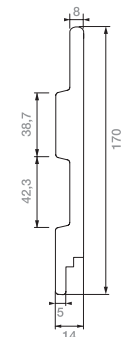

**ROW CUBE FROST**  
26 x 58 (G 46) 10,1"x 22,6"  
198H30  
m<sup>2</sup>

**ROW CUBE GEM**  
17 x 58 (G 17) 6,6"x 22,6"  
198H35  
◆

**ROW CUBE GRIZZLY**  
26 x 58 (G 46) 10,1"x 22,6"  
198H36  
m<sup>2</sup>

**ROW CUBE RUBI**  
17 x 58 (G 17) 6,6"x 22,6"  
198H34  
◆

**ROW CUBE DARK**  
26 x 58 (G 46) 10,1"x 22,6"  
198H32  
m<sup>2</sup>

**ROW CUBE TEXA**  
17 x 58 (G 17) 6,6"x 22,6"  
198655  
◆

perfil Row Cube\*

planta \*

**ESQUINA ROW CUBE**  
1 x 17 (G 17) 1"x 7"  
FROST · 199H32  
GRIZZLY · 199H30  
DARK · 199H36  
RUBI · 199H34  
TEXA · 199655  
GEM · 199H35  
◆

\* Medidas en mm.