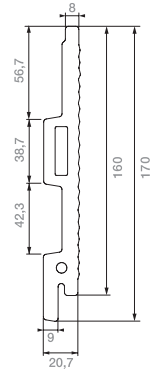

**ROW CUBE FROST**  
26 x 58 (G 46) 10,1"x 22,6"  
198H30  
m<sup>2</sup>

**ROW CUBE GEM**  
17 x 58 (G 17) 6,6"x 22,6"  
198H35  
◆

**ROW CUBE GRIZZLY**  
26 x 58 (G 46) 10,1"x 22,6"  
198H36  
m<sup>2</sup>

**ROW CUBE RUBI**  
17 x 58 (G 17) 6,6"x 22,6"  
198H34  
◆

**ROW CUBE DARK**  
26 x 58 (G 46) 10,1"x 22,6"  
198H32  
m<sup>2</sup>

**ROW CUBE TEXA**  
17 x 58 (G 17) 6,6"x 22,6"  
198655  
◆

perfil Row Cube\*

planta \*

**ESQUINA ROW CUBE**  
1 x 17 (G 17) 1"x 7"  
FROST · 199H32  
GRIZZLY · 199H30  
DARK · 199H36  
RUBI · 199H34  
TEXA · 199655  
GEM · 199H35  
◆

\* Medidas en mm.