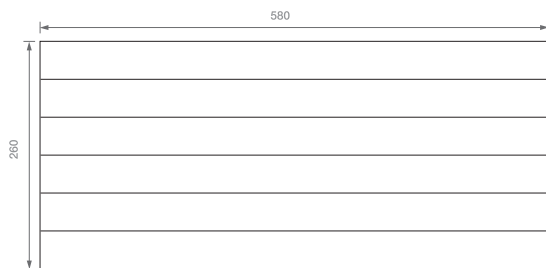

**ROW CUBE FROST**  
26 x 58 (G 46) 10,1"x 22,6"  
198H30  
m<sup>2</sup>

**ROW CUBE GEM**  
17 x 58 (G 17) 6,6"x 22,6"  
198H35  
◆

**ROW CUBE GRIZZLY**  
26 x 58 (G 46) 10,1"x 22,6"  
198H36  
m<sup>2</sup>

**ROW CUBE RUBI**  
17 x 58 (G 17) 6,6"x 22,6"  
198H34  
◆

**ROW CUBE DARK**  
26 x 58 (G 46) 10,1"x 22,6"  
198H32  
m<sup>2</sup>

**ROW CUBE TEXA**  
17 x 58 (G 17) 6,6"x 22,6"  
198655  
◆

perfil Row Cube\*

planta \*

**ESQUINA ROW CUBE**  
1 x 17 (G 17) 1"x 7"  
FROST · 199H32  
GRIZZLY · 199H30  
DARK · 199H36  
RUBI · 199H34  
TEXA · 199655  
GEM · 199H35  
◆

\* Medidas en mm.