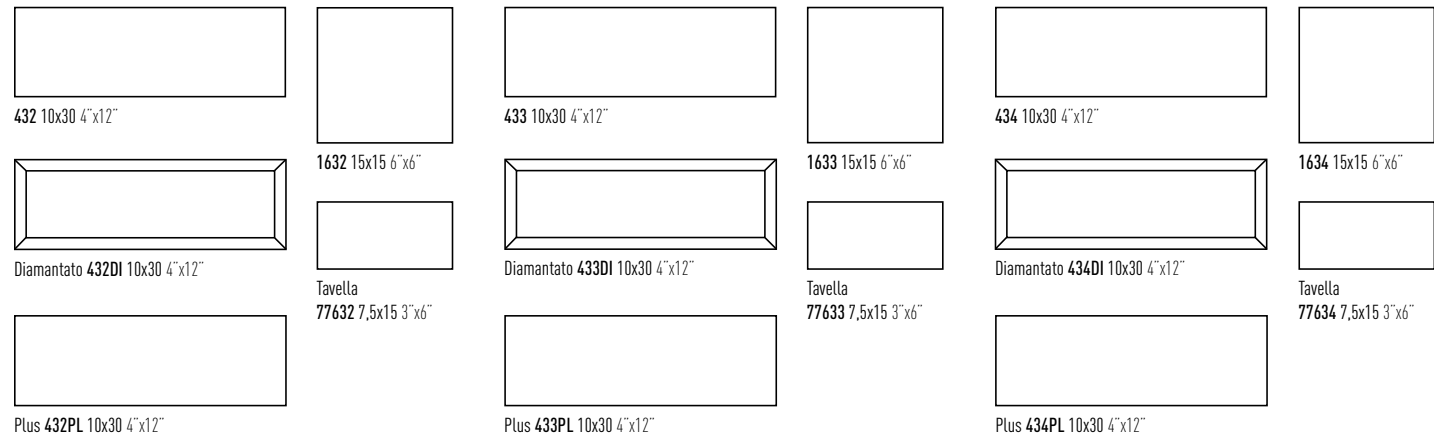

Pezzi Speciali | Special Trims

Pezzi Speciali | Special Trims

Pezzi Speciali a richiesta | Special Trims on demand