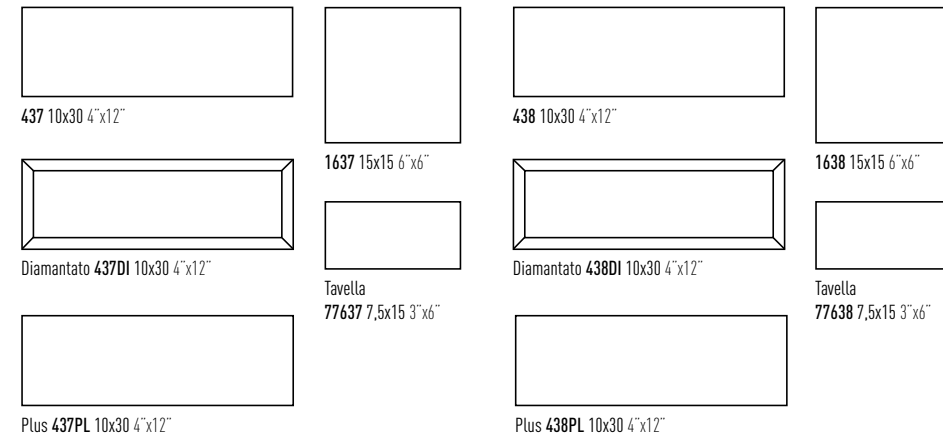

Pezzi Speciali | Special Trims

Pezzi Speciali | Special Trims

Pezzi Speciali a richiesta | Special Trims on demand