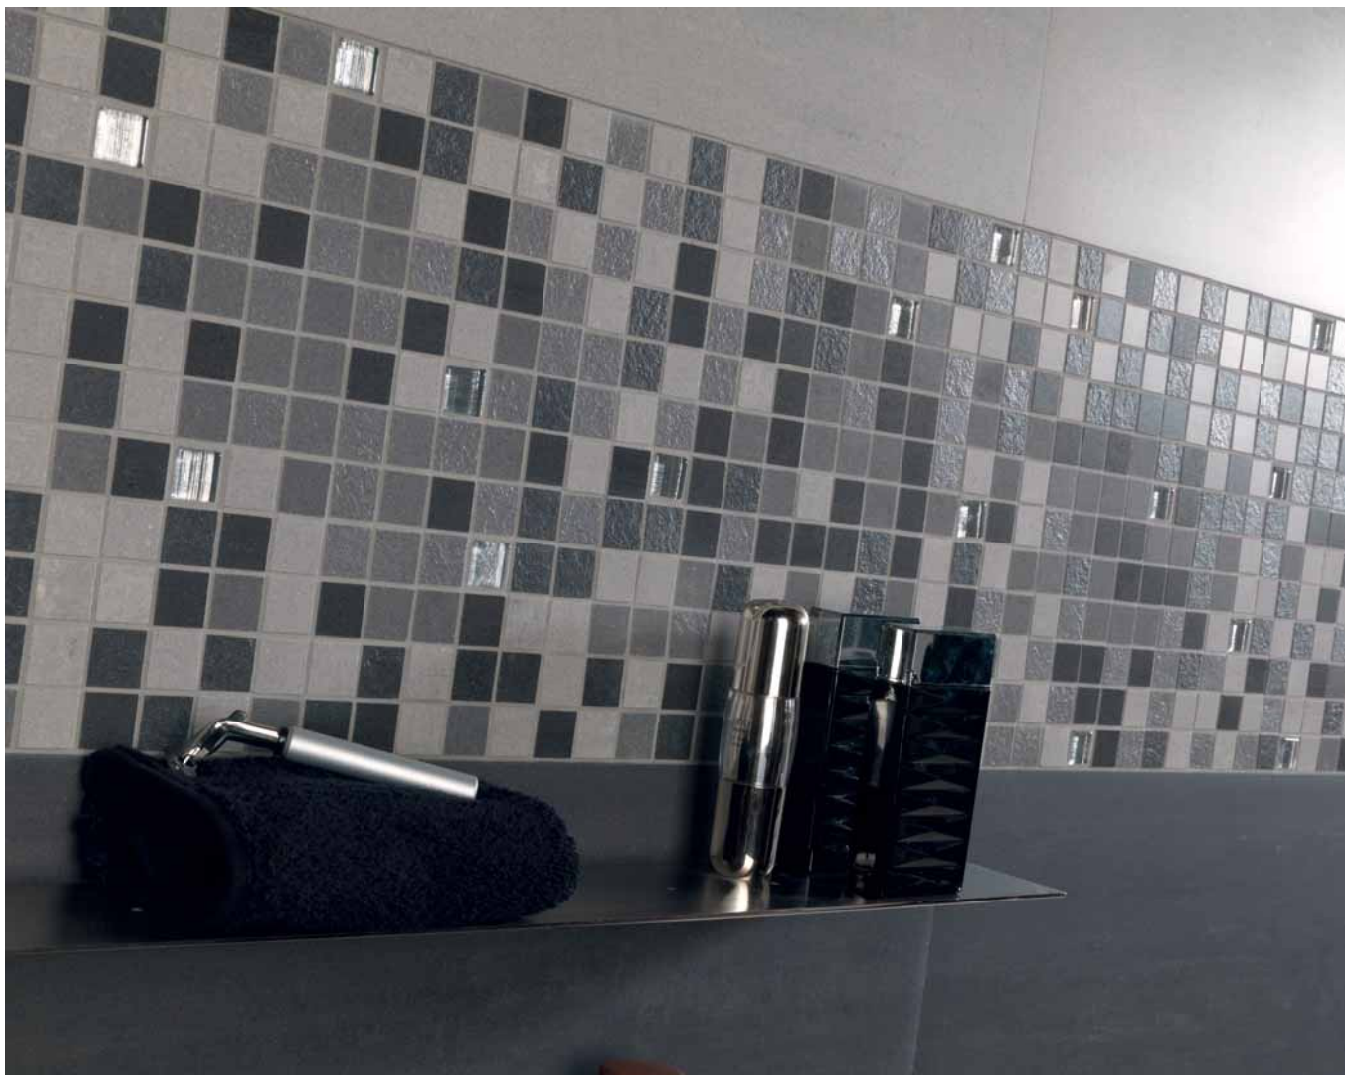

CONCEPT

PORCELÁNICO≈PORCELAIN TILE≈GRÉS CÉRAME≈FEINSTEINZEUG

PIEZAS COMPLEMENTARIAS≈ACCESSORIES≈ACCESSOIRES ET DECORATIONS≈FORMTEILE

PACKING LIST

COMPLEMENTOS DECORATIVOS≈DECORATIVE ACCESSORIES≈COMPLÉMENTS DE DÉCORATION≈FORMTEILE

PIEZA/PIECE	CM	SIZE	ACABADO/ FINISH	PRECIO/ PRICE	PIEZA/PIECE	CM	SIZE	ACABADO/ FINISH	PRECIO/ PRICE
Mosaico Mix Concept Calido	30x30	12" x 12"	MATE / RÚSTICO	P-27	Mosaico Mix Concept Blanco	30x30	12" x 12"	MATE / RÚSTICO	P-11
Mosaico Mix Concept Frio	30x30	12" x 12"	MATE / RÚSTICO	P-27	Mosaico Mix Concept Negro	30x30	12" x 12"	MATE / RÚSTICO	P-11

≈ Concept Negro 30x60 mate + Mosaico Mix Concept Frio + Concept Gris 30x60 mate.