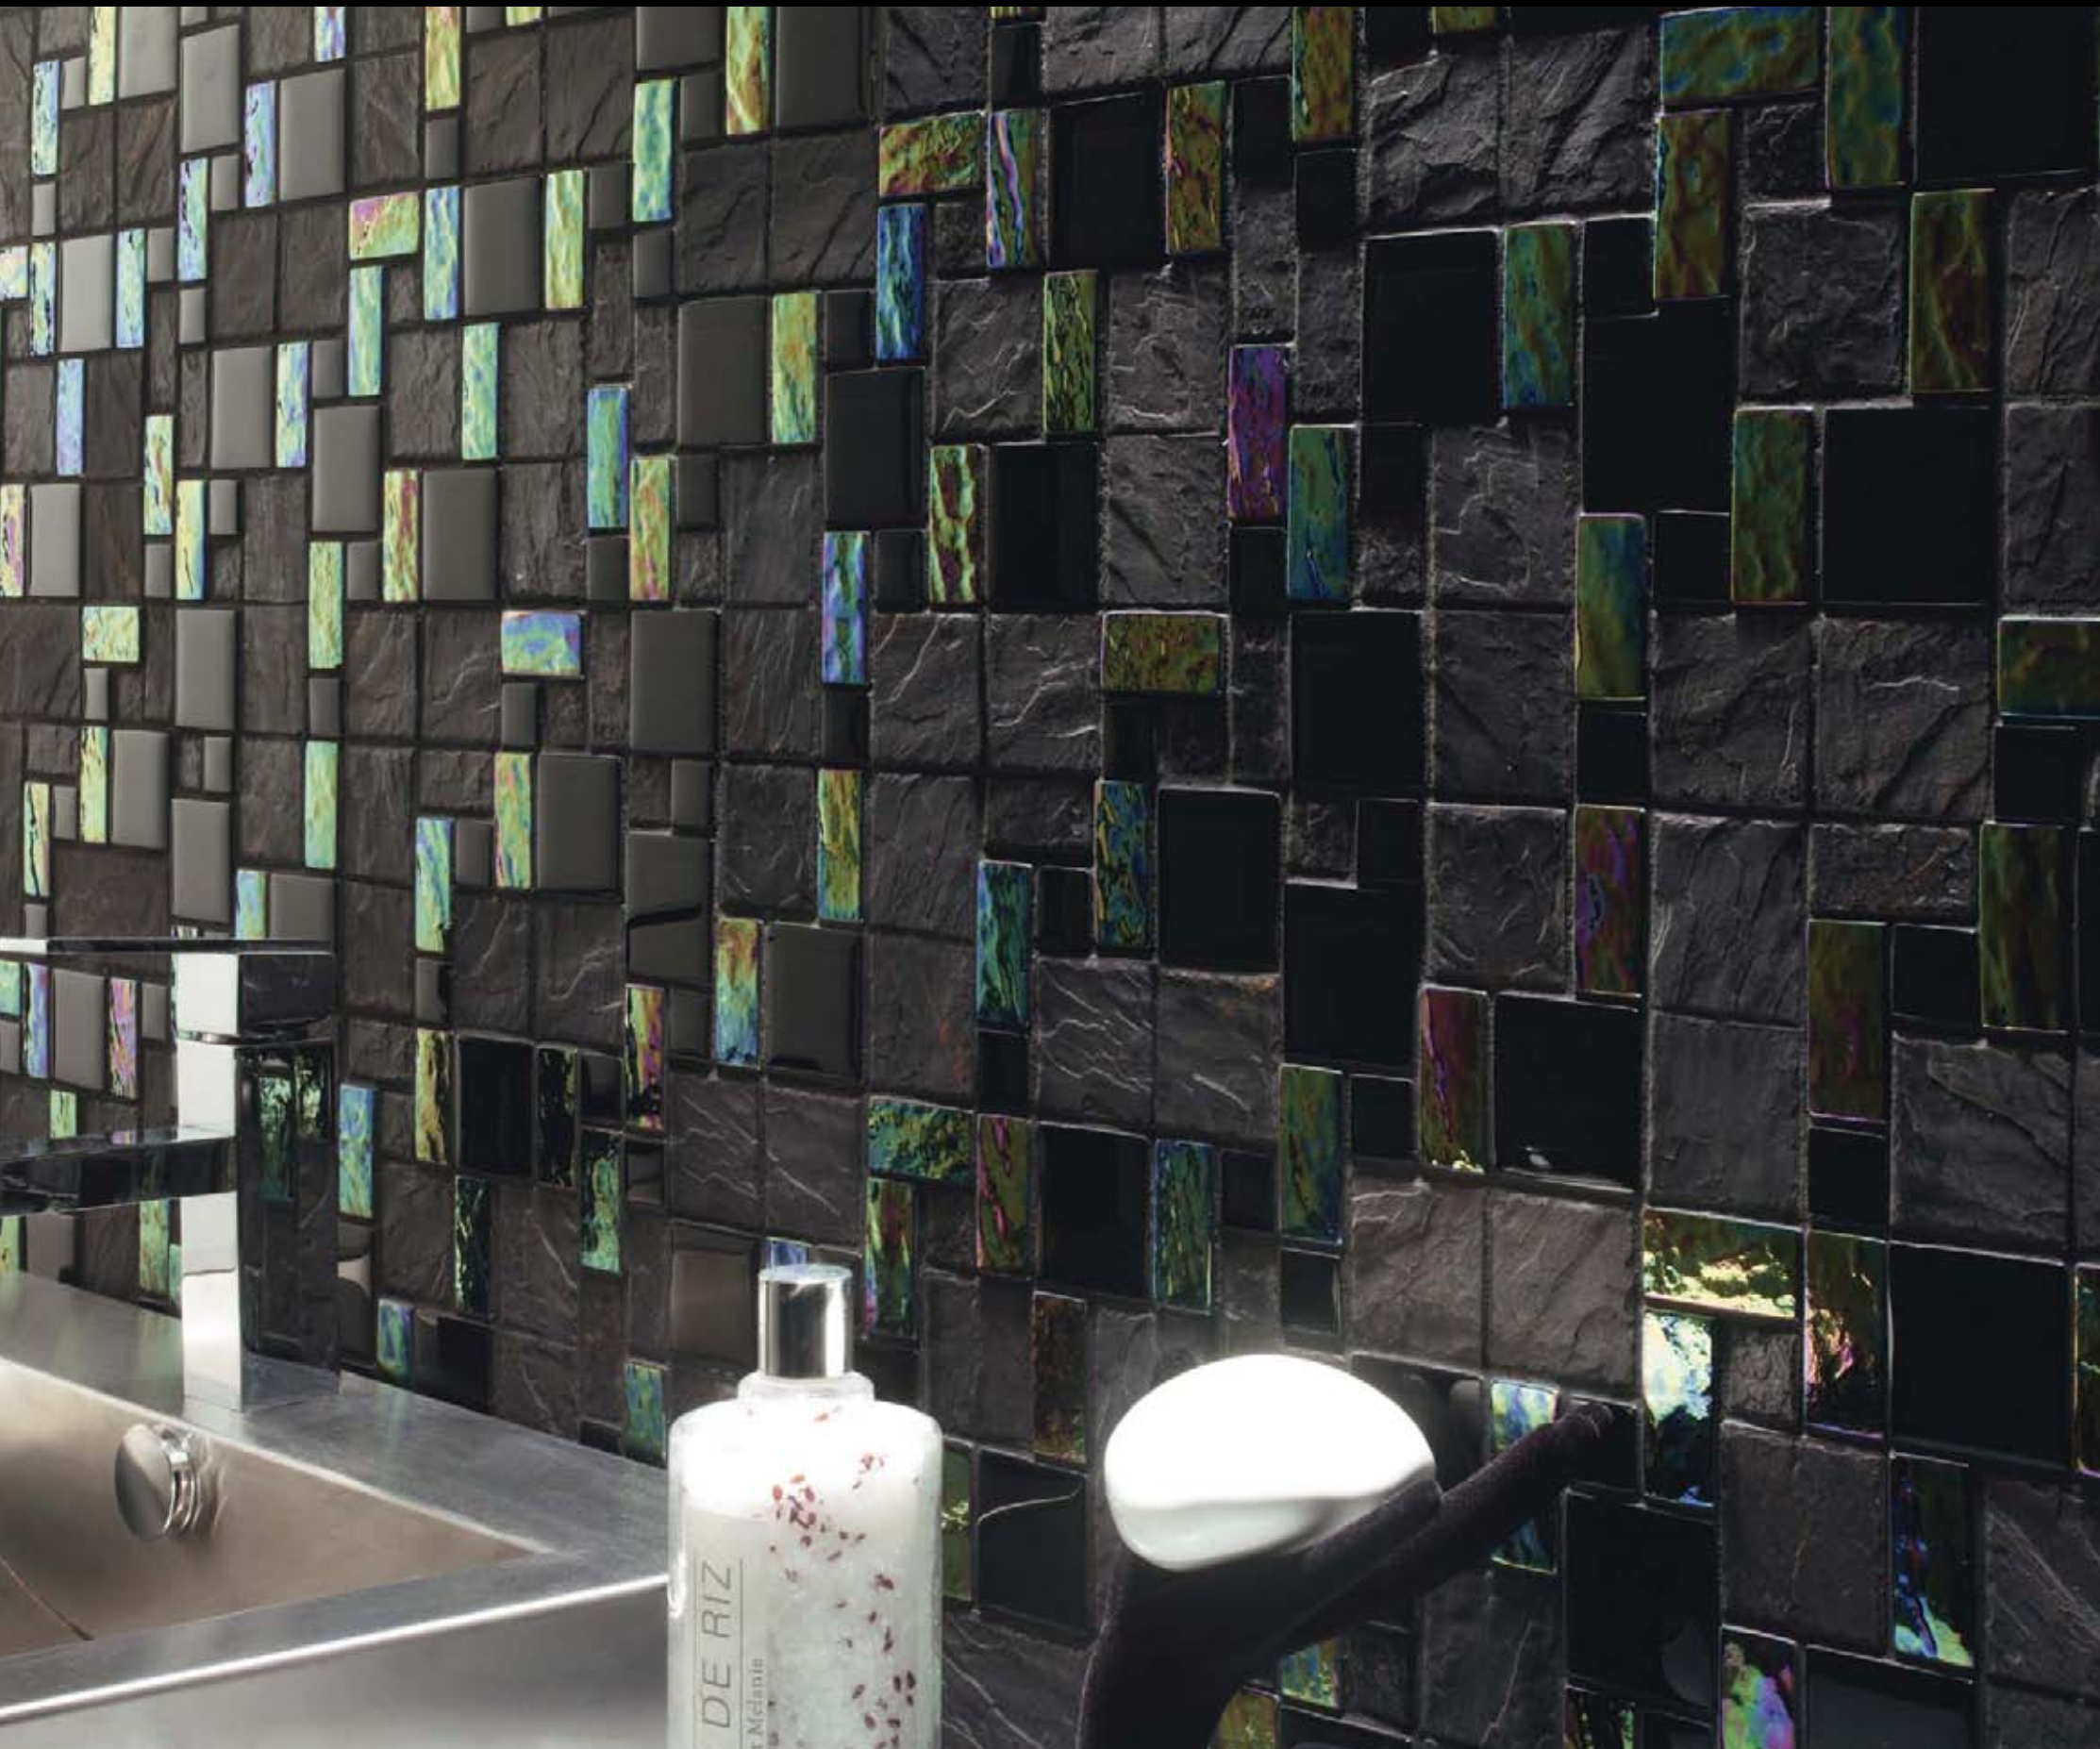

Ref. S0001 BERNA | A-35