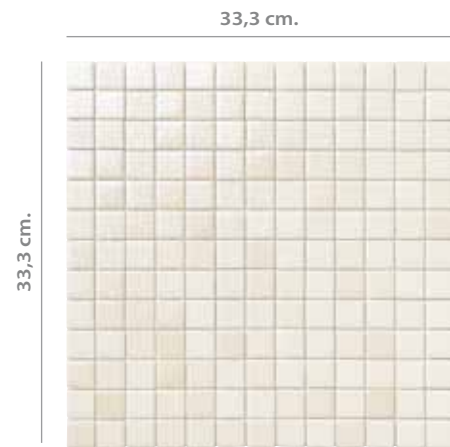

Shade variation
Variation de nuances
Destonificación

SHEET - FICHE - PANEL
13,5" x 13,5" - 33,3 x 33,3 cm.

PIECE - PIÈCE - PIEZA
1" x 1" - 2,5 x 2,5 cm.

THICKNESS
ÉPAISSEUR
ESPESOR
0,15" - 4 mm.

Solid colors · Lisses · Lisos

Piece 1" x 1" · Pieza 2,5 x 2,5 cm. Sheet 13,5" x 13,5" · Panel 33,3 x 33,3 cm.

Ref. J4002 CHIC NACAR | A-35

Ref. J4001 CHIC ONE | A-35

Ref. J4004 CHIC GRAFITE | A-35

Decor Brick Smart

Piece 1" x 1" · Pieza 2,5 x 2,5 cm. Sheet 13,5" x 13,5" · Panel 33,3 x 33,3 cm.

Ref. J4102 CHIC BRICK SMART | A-39

Ref. J4102 · CHIC BRICK SMART

PACKING CHIC

SIZE / MESH DIMENSIÓN / HOJA	WEIGHT / BOX PESO / CAJA	M ² / BOX M ² / CAJA	PIECES / BOX PIEZAS / CAJA	BOXES / PALLET · EUROPAL. CAJA / PALET · EUROPAL.	M ² / PALLET · EUROPAL. M ² / PALET · EUROPAL.	WEIGHT / PALLET · EUROPAL. PESO / PALET · EUROPAL.
33,3 x 33,3 cm. 13,5" x 13,5"	8,2 kg	1 m ²	9	144 - 108 cajas	144 - 108 m ²	1.194 - 896 kg

SIZE / PALLET · MEDIDAS / PALET 105 x 105 x 90 cm.

SIZE / EUROPALET · MEDIDAS / EUROPALET 120 x 80 x 90 cm.

Blends · Composiciones · Combinados

Piece 1" x 1" · Pieza 2,5 x 2,5 cm. Sheet 13,5" x 13,5" · Panel 33,3 x 33,3 cm.