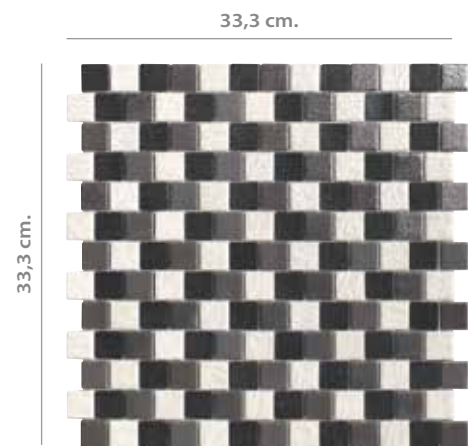

Shade variation
Variation de nuances
Destonificación

SHEET - FICHE - PANEL
13,5" x 13,5" - 33,3 x 33,3 cm.

PIECE - PIÈCE - PIEZA
1" x 1" - 2,5 x 2,5 cm.

THICKNESS
ÉPAISSEUR
ESPESOR
0,15" - 4 mm.

Solid colors · Lisses · Lisos

Piece 1" x 1" · Pieza 2,5 x 2,5 cm. Sheet 13,5" x 13,5" · Panel 33,3 x 33,3 cm.

Ref. J4002 CHIC NACAR | A-35

Ref. J4001 CHIC ONE | A-35

Ref. J4004 CHIC GRAFITE | A-35

Decor Brick Smart

Piece 1" x 1" · Pieza 2,5 x 2,5 cm. Sheet 13,5" x 13,5" · Panel 33,3 x 33,3 cm.