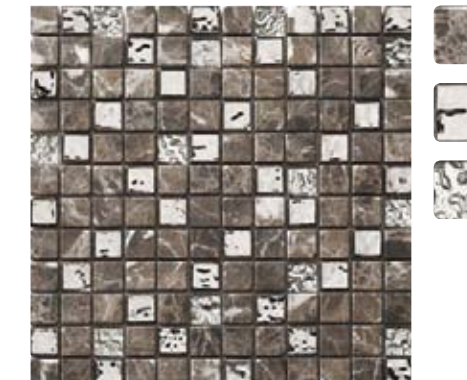

SHEET · FICHE · PANEL
11,8" x 11,8"
30 x 30 cm.

PIECE · PIÈCE · PIEZA
0,9" x 0,9"
2,4 x 2,4 cm.

Ref. S6006 · COOL ATOMIUM · Ref. 7700 · GLAMOUR PLATA

Piece 0,9" x 0,9" · Pieza 2,4 x 2,4 cm. Sheet 11,8" x 11,8" · Panel 30 x 30 cm.

Ref. S6001 RUSHMORE | A-37

Ref. S6003 GIZEH | A-37

Ref. S6007 TAJ MAHAL | A-37

Ref. S6009 COLISEUM | A-37

Ref. S6010 EMPIRE STATE | A-37

Ref. S6004 EIFFEL | A-37

Ref. S6005 GOLDEN GATE | A-37

Ref. S6011 MOAIS | A-37