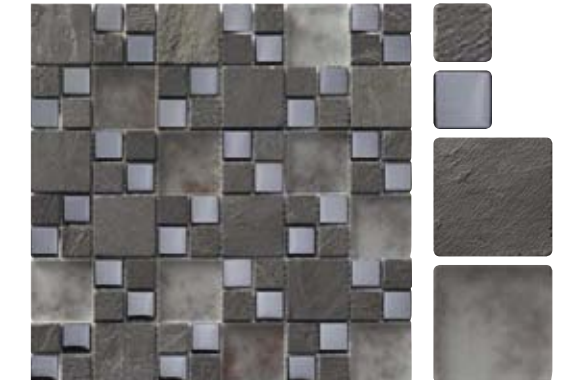

SHEET · FICHE · PANEL
11,8" x 11,8"
30 x 30 cm.

PIECE · PIÈCE · PIEZA
0,9" x 0,9"
2,4 x 2,4 cm.

Ref. S6006 · COOL ATOMIUM · Ref. 7700 · GLAMOUR PLATA

Piece 0,9" x 0,9" · Pieza 2,4 x 2,4 cm. Sheet 11,8" x 11,8" · Panel 30 x 30 cm.

Ref. S6001 RUSHMORE | A-37

Ref. S6003 GIZEH | A-37

Ref. S6007 TAJ MAHAL | A-37

Ref. S6009 COLISEUM | A-37

Ref. S6010 EMPIRE STATE | A-37

Ref. S6004 EIFFEL | A-37

Ref. S6005 GOLDEN GATE | A-37

Ref. S6011 MOAIS | A-37