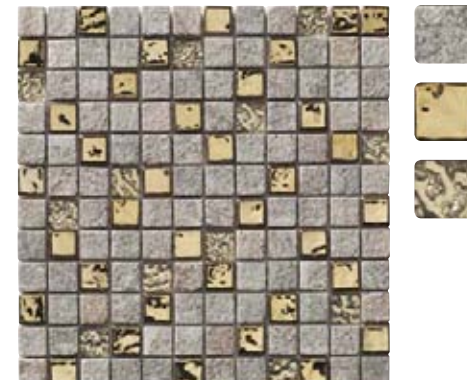

SHEET · FICHE · PANEL
11,8" x 11,8"
30 x 30 cm.

PIECE · PIÈCE · PIEZA
0,9" x 0,9"
2,4 x 2,4 cm.

Ref. S6006 · COOL ATOMIUM · Ref. 7700 · GLAMOUR PLATA

Piece 0,9" x 0,9" · Pieza 2,4 x 2,4 cm. Sheet 11,8" x 11,8" · Panel 30 x 30 cm.

Ref. S6001 RUSHMORE | A-37

Ref. S6003 GIZEH | A-37

Ref. S6007 TAJ MAHAL | A-37

Ref. S6009 COLISEUM | A-37

Ref. S6010 EMPIRE STATE | A-37

Ref. S6004 EIFFEL | A-37

Ref. S6005 GOLDEN GATE | A-37

Ref. S6011 MOAIS | A-37