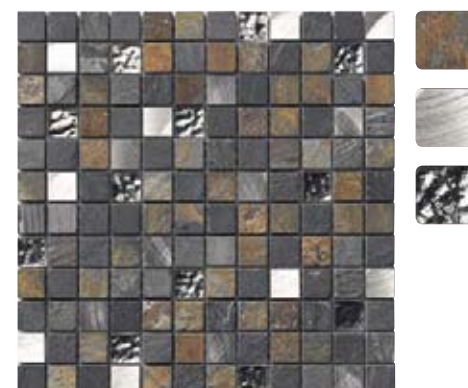

Ref. S6002 TAJIN | A-37

Cool is a collection that contains natural stone. For this, the colours of the printed pieces in this catalogue can present small differences compared with the originals.

Cool est une collection qui contient de la pierre naturelle. Pour cette raison, les couleurs des pièces imprimées dans ce catalogue peuvent présenter des nuances légèrement différent aux originales.

COOL es una colección que contiene piedra natural. Por lo cual, los colores de las piezas impresas en este catálogo presentan ligeras diferencias respecto a los originales.

PACKING COOL

SIZE / MESH DIMENSIÓN / HOJA	WEIGHT / BOX PESO / CAJA	M² / BOX M² / CAJA	PIECES / BOX PIEZAS / CAJA	BOXES / PALLET · EUROPAL. CAJAS / PALET · EUROPAL.	M² / PALLET · EUROPAL. M² / PALET · EUROPAL.	WEIGHT / PALLET · EUROPAL. PESO / PALET · EUROPAL.
30 x 30 cm. · 11,7" x 11,7"	16 kg	1 m²	11	72 cajas · 42 cajas	72 m² · 42 m²	1.152 kg · 672 kg

SIZE / PALLET · MEDIDAS / PALET 105 x 105 x 90 cm.

SIZE / EUROPALLET · MEDIDAS / EUROPALET 120 x 80 x 90 cm.