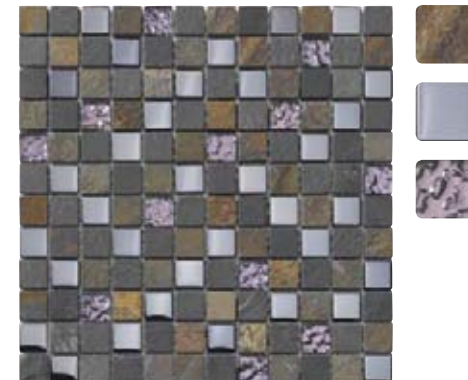

SHEET · FICHE · PANEL
11,8" x 11,8"
30 x 30 cm.

PIECE · PIÈCE · PIEZA
0,9" x 0,9"
2,4 x 2,4 cm.

Ref. S6006 · COOL ATOMIUM · Ref. 7700 · GLAMOUR PLATA

Piece 0,9" x 0,9" · Pieza 2,4 x 2,4 cm. Sheet 11,8" x 11,8" · Panel 30 x 30 cm.

Ref. S6001 RUSHMORE | A-37

Ref. S6003 GIZEH | A-37

Ref. S6007 TAJ MAHAL | A-37

Ref. S6009 COLISEUM | A-37

Ref. S6010 EMPIRE STATE | A-37

Ref. S6004 EIFFEL | A-37

Ref. S6005 GOLDEN GATE | A-37

Ref. S6011 MOAIS | A-37