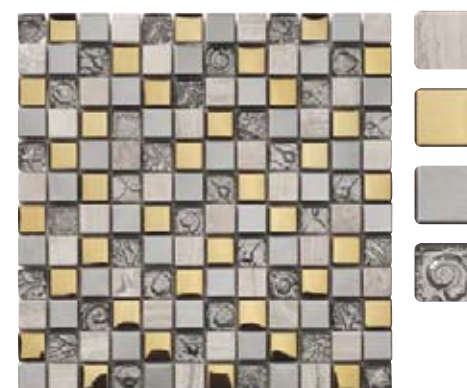

Ref. S6008 YANGON | A-37