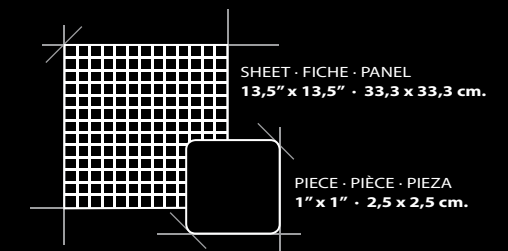

FASHION *collection*

FASHION is the right collection to make select spaces full of sparkles. The perfect harmony between flashes and matt.

FASHION est la collection approprié pour créer des environnements uniques pleins d'étincelles. La combinaison parfaite entre brillance et mat.

FASHION es la colección adecuada para crear ambientes exclusivos llenos de destellos. La combinación perfecta entre brillo y mate.

BLENDS

Matt
Mat
Mate

Glossy
Brilliance
Brillo

Grout
Joint
Junta

Thickness
Épaisseur
Espesor

Mosaic mesh
Pièce sur trame
Pieza enmallada

Shade variation
Variation de nuances
Destonificación