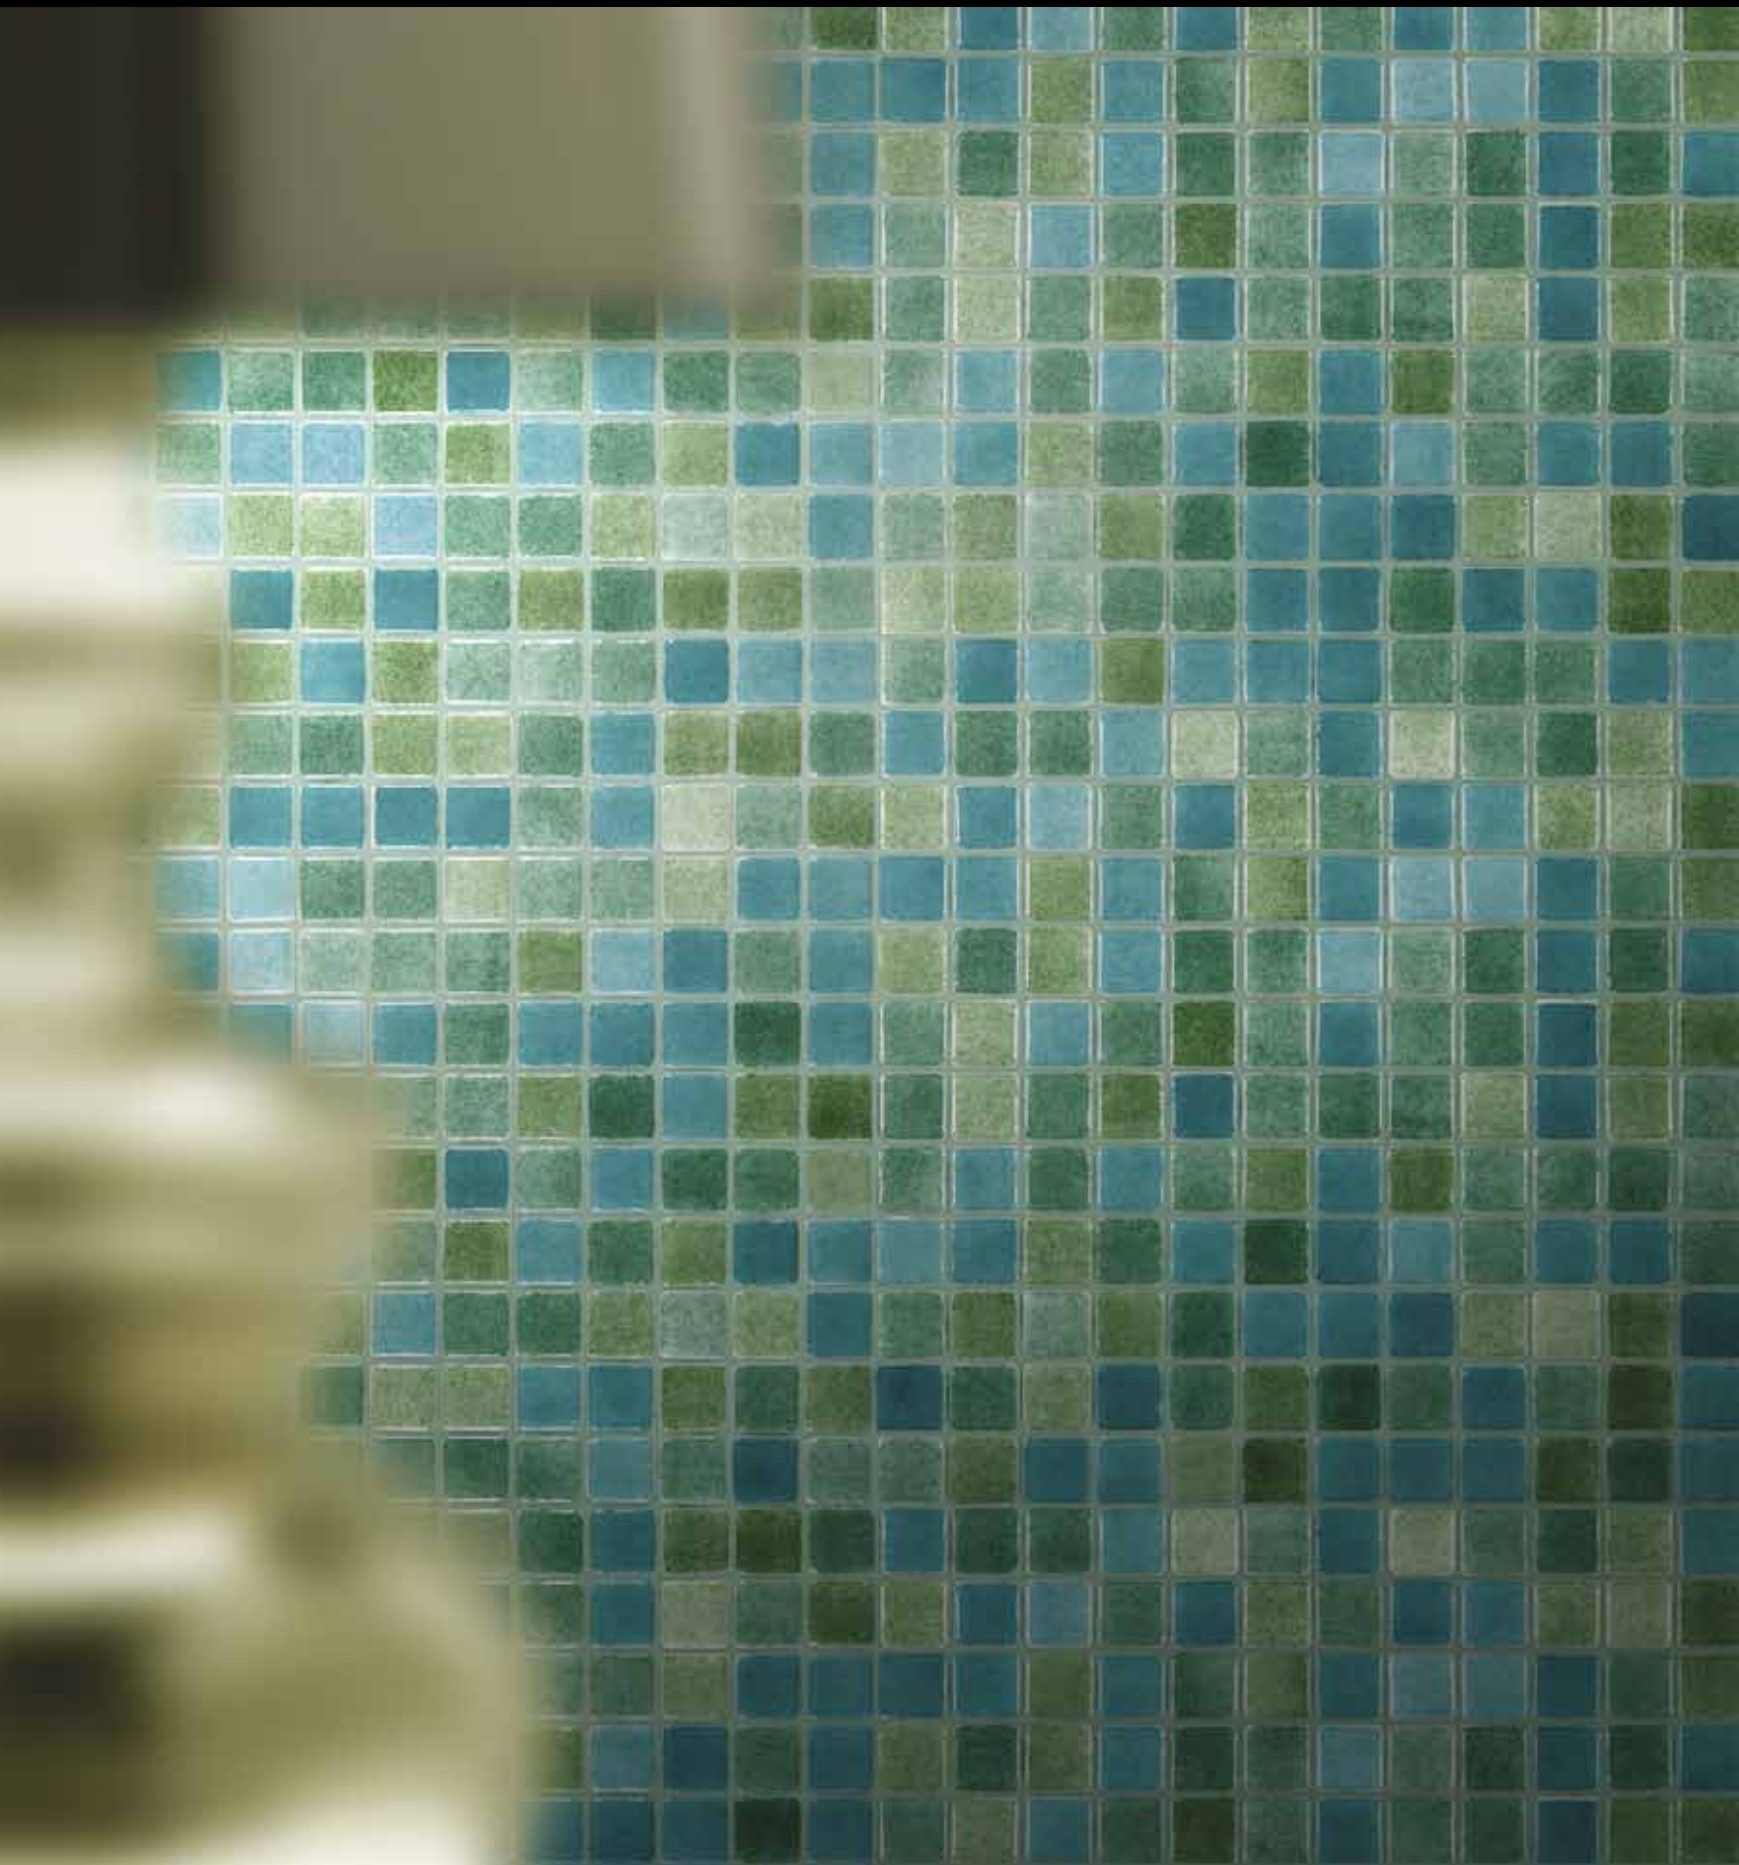

Piece 1" x 1" · Pieza 2,5 x 2,5 cm. Sheet 13,5" x 13,5" · Panel 33,3 x 33,3 cm.

Ref. 7581 MELILLA | A-31
3008 (66%) + 3013 (33%)