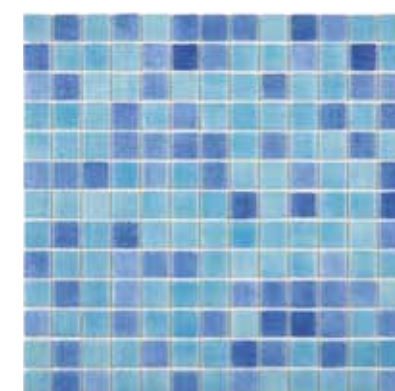

Ref. 7521 CABRERA | A-30
3003 (50%) + 3004 (50%)