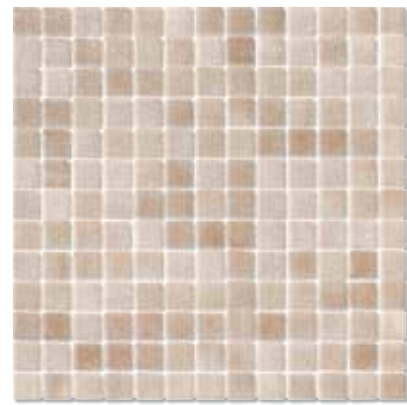

FOG *collection*

The Fog series ALTOGLASS represents a group of traditional colors used in the coating of glass mosaic with wide range of colors, allow, the most diverse possibilities of design.

La série Nieblas d'ALTOGLASS, représente un groupe de couleurs traditionnelles utilisés dans le revêtement d'émaux de verre avec son ample gamme de couleurs, qui permettent, les plus diverses possibilités de dessins.

La serie Nieblas de Alttoglass, representa un grupo de colores tradicionales utilizados en el revestimiento de mosaico de vidrio con su amplia gama de colores que permiten diversas posibilidades de diseño.

FOG + BLENDS

Piece 1" x 1" · Pieza 2,5 x 2,5 cm. Sheet 13,5" x 13,5" · Panel 33,3 x 33,3 cm.

Ref. 3000 BLANCO | A-1
Ref. 3100 BLANCO | A-1

Ref. 3051 GRIS | A-2
Ref. 3151 GRIS | A-2

Ref. 3001 NEGRO | A-3
Ref. 3101 NEGRO | A-3

Ref. 3010 AMARILLO | A-3
Ref. 3110 AMARILLO | A-3

Ref. 3006 VERDE CLARO | A-2
Ref. 3106 VERDE CLARO | A-2

Ref. 3005 VERDE OSCURO | A-2
Ref. 3105 VERDE OSCURO | A-2

Ref. 3015 ROSA | A-2
Ref. 3115 ROSA | A-2