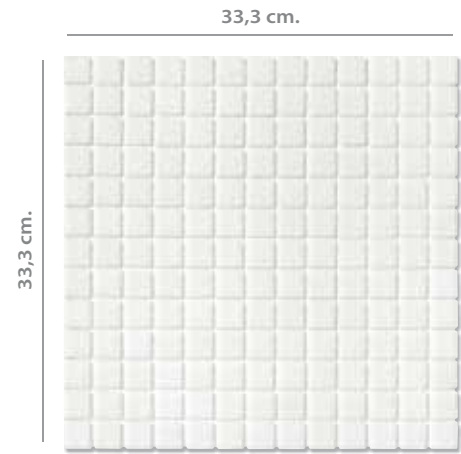

FOG *collection*

The Fog series ALTOGLASS represents a group of traditional colors used in the coating of glass mosaic with wide range of colors, allow, the most diverse possibilities of design.

La série Nieblas d'ALTOGLASS, représente un groupe de couleurs traditionnelles utilisés dans le revêtement d'émaux de verre avec son ample gamme de couleurs, qui permettent, les plus diverses possibilités de dessins.

FOG + BLENDS

Piece 1" x 1" · Pieza 2,5 x 2,5 cm. Sheet 13,5" x 13,5" · Panel 33,3 x 33,3 cm.

Ref. 3000 BLANCO | A-1
Ref. 3100 BLANCO | A-1

Ref. 3051 GRIS | A-2
Ref. 3151 GRIS | A-2

Ref. 3001 NEGRO | A-3
Ref. 3101 NEGRO | A-3

SIZE / PALLET · MEDIDAS / PALET 105 x 105 x 90 cm.

SIZE / EUROPALLET · MEDIDAS / EUROPALET 120 x 80 x 90 cm.

Piece 1" x 1" · Pieza 2,5 x 2,5 cm. Sheet 13,5" x 13,5" · Panel 33,3 x 33,3 cm.

Ref. 7581 MELILLA | A-31
3008 (66%) + 3013 (33%)