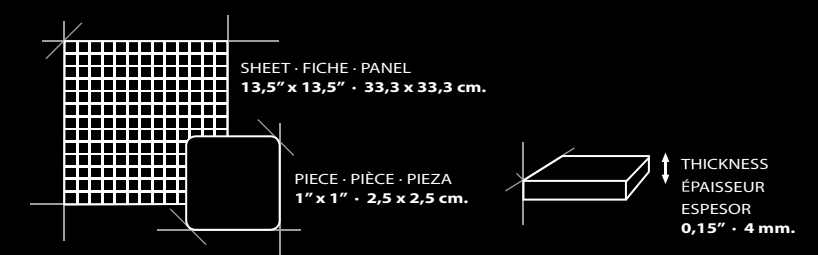

FOG + BLENDS

Piece 1" x 1" · Pieza 2,5 x 2,5 cm. Sheet 13,5" x 13,5" · Panel 33,3 x 33,3 cm.

Ref. 3000 BLANCO | A-1
Ref. 3100 BLANCO | A-1

Ref. 3051 GRIS | A-2
Ref. 3151 GRIS | A-2

Ref. 3001 NEGRO | A-3
Ref. 3101 NEGRO | A-3

SIZE / PALLET · MEDIDAS / PALET 105 x 105 x 90 cm.

SIZE / EUROPALLET · MEDIDAS / EUROPALET 120 x 80 x 90 cm.

Piece 1" x 1" · Pieza 2,5 x 2,5 cm. Sheet 13,5" x 13,5" · Panel 33,3 x 33,3 cm.

Ref. 7581 MELILLA | A-31
3008 (66%) + 3013 (33%)