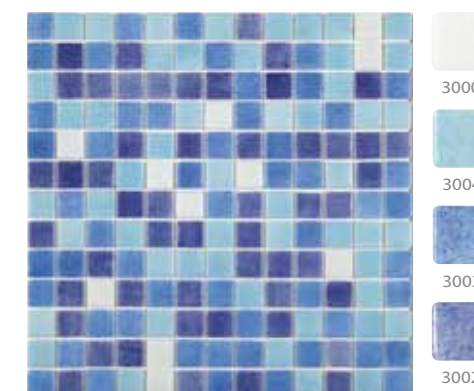

Ref. 7524 JAÉN | A-30
3000 (10%) + 3002 (30%)
+ 3003 (30%) + 3004 (30%)