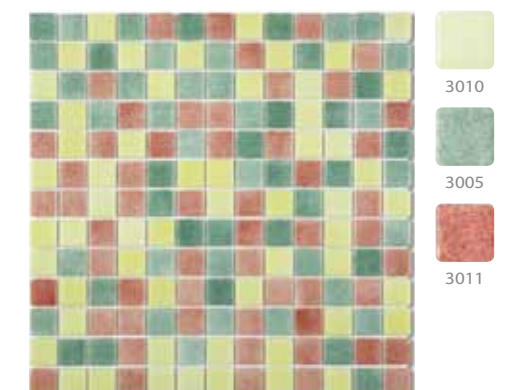

Ref. 7514 GRANADA | A-31
3005 (33%) + 3010 (33%) + 3011 (33%)