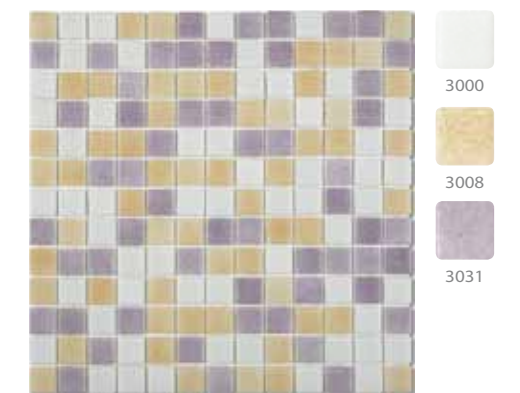

Ref. 7582 PALMA | A-31
3000 (33%) + 3008 (33%) + 3031 (33%)