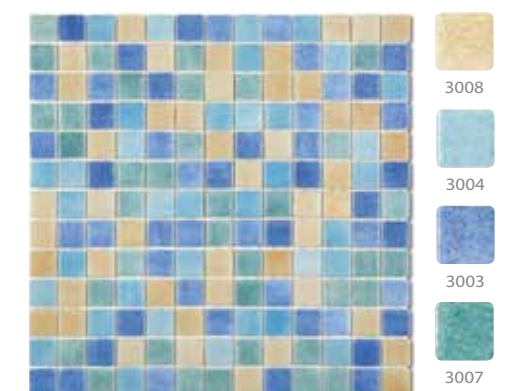

Ref. 7517 MURCIA | A-31
3003 (25%) + 3004 (25%)
+ 3007 (25%) + 3008 (25%)