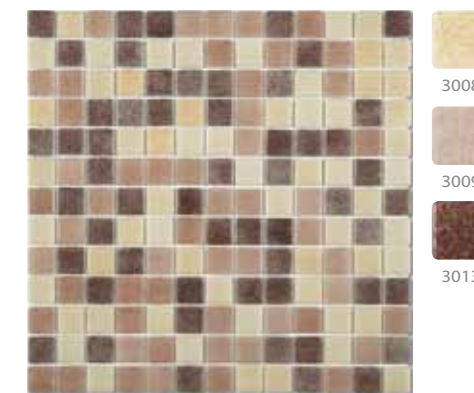

Ref. 7580 CEUTA | A-31
3009 (33%) + 3013 (33%) + 3008 (33%)