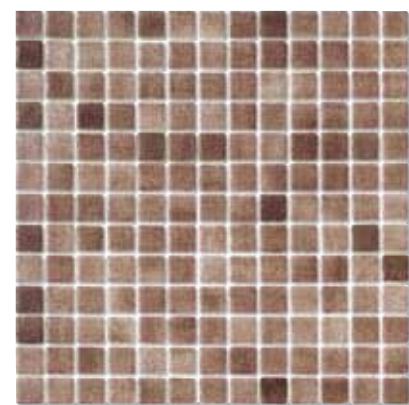

La serie Nieblas de Alttoglass, representa un grupo de colores tradicionales utilizados en el revestimiento de mosaico de vidrio con su amplia gama de colores que permiten diversas posibilidades de diseño.

Ref. 3010 AMARILLO | A-3
Ref. 3110 AMARILLO | A-3

Ref. 3006 VERDE CLARO | A-2
Ref. 3106 VERDE CLARO | A-2

Ref. 3005 VERDE OSCURO | A-2
Ref. 3105 VERDE OSCURO | A-2

Ref. 3015 ROSA | A-2
Ref. 3115 ROSA | A-2

Ref. 3009 MARRÓN | A-2
Ref. 3109 MARRÓN | A-2

Ref. 3031 LILA | A-3
Ref. 3131 LILA | A-3

Ref. 3004 AZUL CELESTE | A-1
Ref. 3104 AZUL CELESTE | A-1

Ref. 3057 VERDE CARIBE | A-1
Ref. 3157 VERDE CARIBE | A-1

Ref. 3007 VERDE TURQUESA | A-2
Ref. 3107 VERDE TURQUESA | A-2

Ref. 3011 ROJO CLARO | A-3
Ref. 3111 ROJO CLARO | A-3

Ref. 3008 MARRÓN CLARO | A-2
Ref. 3108 MARRÓN CLARO | A-2

Ref. 3013 MARRÓN OSCURO | A-2
Ref. 3113 MARRÓN OSCURO | A-2