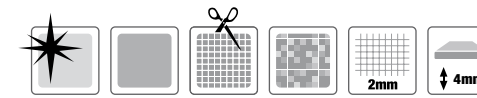

**inkwood**

**inkgems**

INK collection

Ink-jet

100%  
MADE IN  
SPAIN

Piece 1" x 1" · Pieza 2,5 x 2,5 cm. Sheet 13,5" x 13,5" · Panel 33,3 x 33,3 cm.