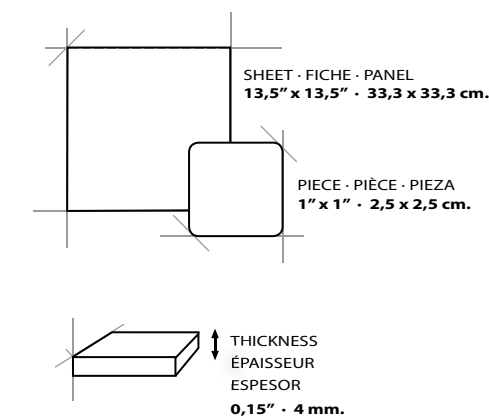

**inkwood**

**inkgems**

INK collection

Ink-jet

100%  
MADE IN  
SPAIN

Piece 1" x 1" · Pieza 2,5 x 2,5 cm. Sheet 13,5" x 13,5" · Panel 33,3 x 33,3 cm.

### PACKING INK

SIZE / MESH DIMENSIÓN / HOJA	WEIGHT / BOX PESO / CAJA	M <sup>2</sup> / BOX M <sup>2</sup> / CAJA	PIECES / BOX PIEZAS / CAJA	BOXES / PALLET · EUROPAL. CAJA / PALET · EUROPALET.	M <sup>2</sup> / PALLET · EUROPAL. M <sup>2</sup> / PALET · EUROPALET.	WEIGHT / PALLET · EUROPAL. PESO / PALET · EUROPALET.
33,3 x 33,3 cm. 13,5" x 13,5"	8,2 kg	1 m <sup>2</sup>	9	144 - 108 cajas	144 - 108 m <sup>2</sup>	1.194 - 896 kg

SIZE / PALLET · MEDIDAS / PALET 105 x 105 x 90 cm.

SIZE / EUROPALLET · MEDIDAS / EUROPALET 120 x 80 x 90 cm.