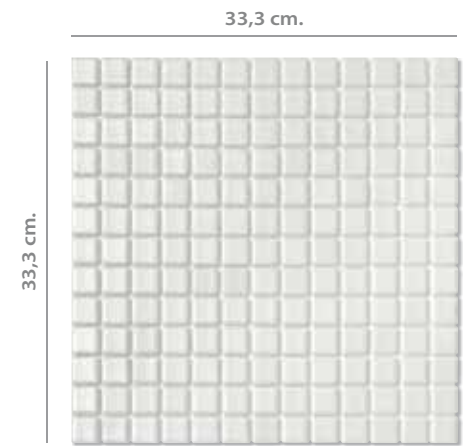

ESPIGA
LOUVRE
VENEZIA

Glossy
Brillant
Brillo

Grout
Joint
Junta

Thickness
Épaisseur
Espesor

Mosaic mesh
Pièce sur trame
Pieza enmallada

Shade variation
Variation de nuances
Destonificación

SHEET · FICHE · PANEL
13,5" x 13,5" · 33,3 x 33,3 cm.

PIECE · PIÈCE · PIEZA
1" x 1" · 2,5 x 2,5 cm.

THICKNESS
ÉPAISSEUR
ESPESOR
0,15" · 4 mm.

Piece 1" x 1" · Pieza 2,5 x 2,5 cm. Sheet 13,5" x 13,5" · Panel 33,3 x 33,3 cm.

Ref. 2603 PLATA | A-23

Ref. 2601 BRONCE | A-23

Ref. 2604 NÁCAR | A-23

Piece 1" x 1" · Pieza 2,5 x 2,5 cm. Sheet 13,5" x 13,5" · Panel 33,3 x 33,3 cm.

Ref. 7528 NIZA | A-29
2602 (50%) + 2604 (50%)

Ref. 7526 MARBELLA | A-29
2601 (25%) + 2602 (25%)
2603 (25%) + 2604 (25%)

SIZE / PALLET · MEDIDAS / PALET 105 x 105 x 90 cm.

SIZE / EUROPALLET · MEDIDAS / EUROPALET 120 x 80 x 90 cm.