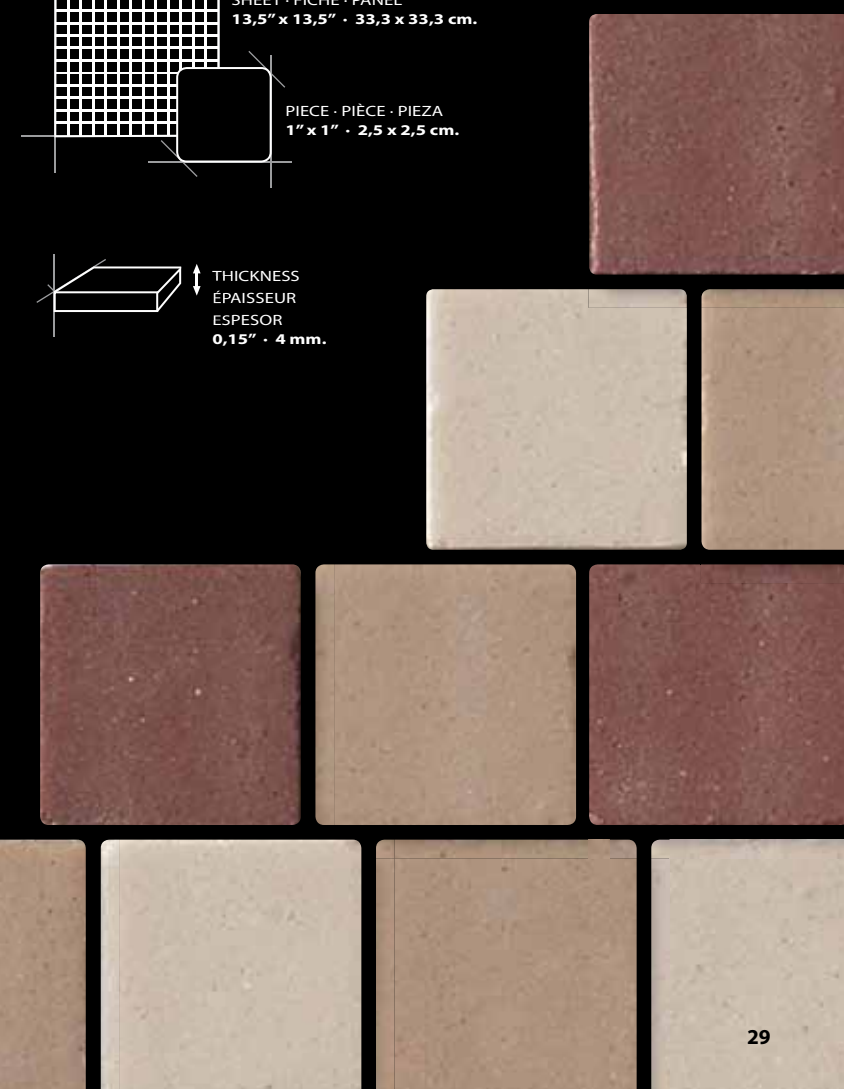

MATT collection

The MATT COLLECTION has a wide range of fresh and contemporary colors. A new touch, a new trendy aspect always at the vanguard.

Série mate recueille une large gamme de couleurs actuelles et frais. Un nouveau touch, un nouveau look, toujours à l'avant-garde.

La serie MATT recoge toda una gama de colores frescos y actuales. Un nuevo tacto, una nueva apariencia siempre a la vanguardia.

Matt
Mat
Mate

Grout
Joint
Junta

Thickness
Épaisseur
Espesor

Mosaic mesh
Pièce sur trame
Pieza enmallada

SHEET - FICHE - PANEL
13,5" x 13,5" - 33,3 x 33,3 cm.

PIECE - PIÈCE - PIEZA
1" x 1" - 2,5 x 2,5 cm.

THICKNESS
ÉPAISSEUR
ESPESOR
0,15" - 4 mm.