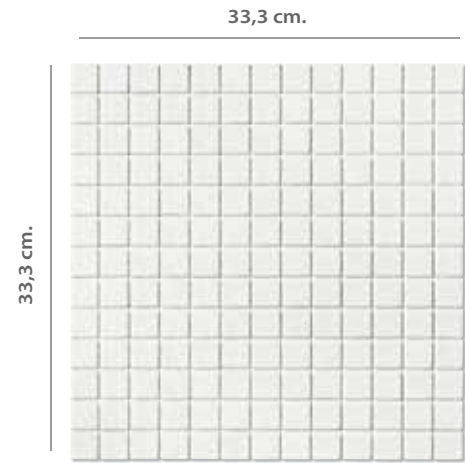

Shade variation
Variation de nuances
Destonificación

SHEET - FICHE - PANEL
13,5" x 13,5" - 33,3 x 33,3 cm.

PIECE - PIÈCE - PIEZA
1" x 1" - 2,5 x 2,5 cm.

THICKNESS
ÉPAISSEUR
ESPESOR
0,15" - 4 mm.

Piece 1" x 1" · Pieza 2,5 x 2,5 cm. Sheet 13,5" x 13,5" · Panel 33,3 x 33,3 cm.

Ref. 2203 AZUL | A-22

Ref. 2210 NEGRO | A-22

Ref. 2222 ROJO | A-22

Ref. 2232 AZUL COBALTO | A-22

Piece 1" x 1" · Pieza 2,5 x 2,5 cm. Sheet 13,5" x 13,5" · Panel 33,3 x 33,3 cm.

Ref. 7401 MATT VIENTO | A-27
2201 (50%) + 2221 (50%)

SIZE / MESH DIMENSION / HOJA	WEIGHT / BOX PESO / CAJA	M ² / BOX M ² / CAJA	PIECES / BOX PIEZAS / CAJA
33,3 x 33,3 cm. 13,5" x 13,5"	9,40 kg	1,22 m ²	11

BOXES/PALLET · EUROPAL. CAJA/PALET · EUROPALET.	M ² /PALLET · EUROPAL. M ² /PALET · EUROPALET.	WEIGHT/PALLET · EUROPAL. PESO/PALET · EUROPALET.
144 - 108 cajas	176 - 132 m ²	1.353 - 1.015 kg

SIZE / PALLET · MEDIDAS / PALET 105 x 105 x 90 cm.

SIZE / EUROPALET · MEDIDAS / EUROPALET 120 x 80 x 90 cm.