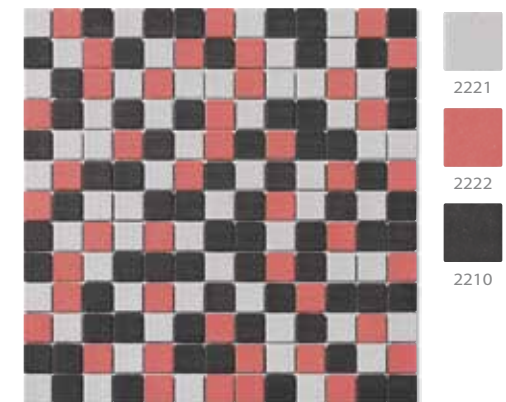

Ref. 2203 AZUL | A-22

Ref. 2210 NEGRO | A-22

Ref. 2222 ROJO | A-22

Ref. 2232 AZUL COBALTO | A-22

Piece 1" x 1" · Pieza 2,5 x 2,5 cm. Sheet 13,5" x 13,5" · Panel 33,3 x 33,3 cm.

Ref. 7401 MATT VIENTO | A-27
2201 (50%) + 2221 (50%)

Ref. 7402 MATT AIRE | A-27
2201 (33%) + 2221 (33%) + 2203 (33%)

Ref. 7403 MATT AGUA | A-27
2201 (33%) + 2232 (33%) + 2203 (33%)

Ref. 7405 MATT NATURA | A-27
2230 (33%) + 2207 (33%) + 2201 (33%)

Ref. 7404 MATT TIERRA | A-27
2267 (33%) + 2268 (33%) + 2269 (33%)