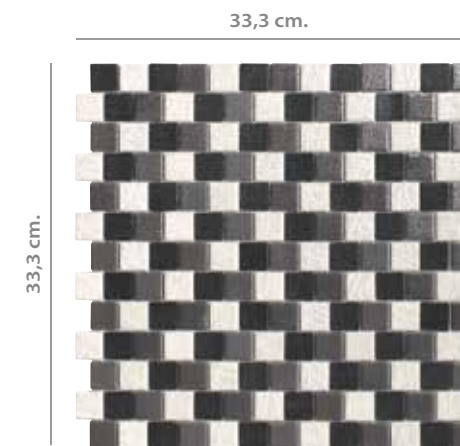

Ref. J4102 BRICK SMART | A-39

PACKING MATT

SIZE / MESH DIMENSION / HOJA	WEIGHT / BOX PESO / CAJA	M² / BOX M² / CAJA	PIECES / BOX PIEZAS / CAJA
33,3 x 33,3 cm. 13,5" x 13,5"	9,40 kg	1,22 m²	11

BOXES/PALLET · EUROPAL. CAJA/PALET · EUROPALET.	M²/PALLET · EUROPAL. M²/PALET · EUROPALET.	WEIGHT/PALLET · EUROPAL. PESO/PALET · EUROPALET.
144 - 108 cajas	176 - 132 m²	1.353 - 1.015 kg

SIZE / PALLET · MEDIDAS / PALET 105 x 105 x 90 cm.

SIZE / EUROPALET · MEDIDAS / EUROPALET 120 x 80 x 90 cm.