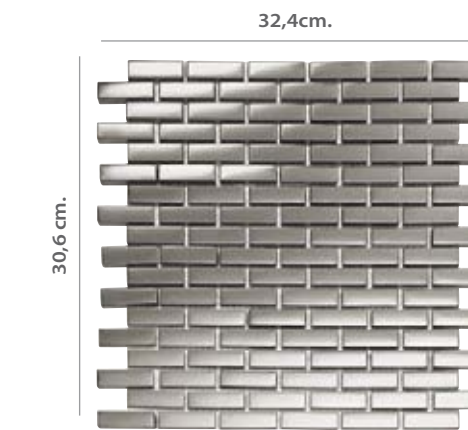

Verdaderas obras de arte. La perfección de la geometría se une a la belleza del metal. Un arte de vanguardia.

SOLID COLORS

Glossy
Brillant
Brillo

Matt
Mat
Mate

Grouts
Joint
Junta

Thickness
Epaisseur
Espesor

Mosaic mesh
Pièce trame
Pieza enmallada

Shade variation
Variation de ton
Destonificación

MULTIPLE FORMATS · MULTIFORMATO

1,2" x 1,2"
3 x 3 cm

0,9" x 0,9"
2,4 x 2,4 cm

1,9" x 0,55"
4,8 x 1,4 cm

1,2" x 0,55"
3 x 1,4 cm

0,55" x 0,55"
1,4 x 1,4 cm

Ref. SB0001 GUGGENHEIM | A-37

Ref. SB0001B THYSSEN | A-37

Ref. ME0004 MOMA | A-37

- GUGGENHEIM:** Piece 1,9" x 0,55" / Sheet 11,8" x 12" · Pieza 4,8 x 1,4 cm. / Panel 30 x 30,6 cm.
- D'ORSAY:** Piece 1,2" x 0,55" / Sheet 11,8" x 11,8" · Pieza 3 x 1,4 cm. / Panel 30 x 30 cm.
- POMPIDOU:** Piece 1,2" x 0,55" / Sheet 11,8" x 12" · Pieza 3 x 1,4 cm. / Panel 30 x 30,5 cm.
- THYSSEN:** Piece 1,9" x 0,55" / Sheet 12" x 12,7" · Pieza 4,8 x 1,4 cm. / Panel 30,6 x 32,4 cm.
- MOMA:** Piece 0,9" x 0,9" / Sheet 11,8" x 11,8" · Pieza 2,4 x 2,4 cm. / Panel 30 x 30 cm.
- LOUVRE:** Piece 1,9" x 0,55" / Sheet 11,8" x 11,8" · Pieza 4,8 x 1,4 cm. / Panel 30 x 30 cm.
- ROSENTHAL:** Piece 1,2" x 1,2" / Sheet 11,8" x 11,8" · Pieza 3 x 3 cm. / Panel 30 x 30 cm.