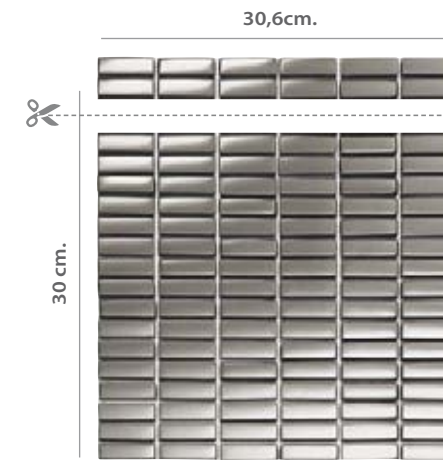

Mosaic mesh
Pièce trame
Pieza enmallada

Shade variation
Variation de ton
Destonificación

MULTIPLE FORMATS · MULTIFORMATO

1,2" x 1,2"
3 x 3 cm

0,9" x 0,9"
2,4 x 2,4 cm

1,9" x 0,55"
4,8 x 1,4 cm

1,2" x 0,55"
3 x 1,4 cm

0,55" x 0,55"
1,4 x 1,4 cm

Ref. SB0001 GUGGENHEIM | A-37

Ref. SB0001B THYSSEN | A-37

Ref. ME0004 MOMA | A-37

- GUGGENHEIM:** Piece 1,9" x 0,55" / Sheet 11,8" x 12" · Pieza 4,8 x 1,4 cm. / Panel 30 x 30,6 cm.
- D'ORSAY:** Piece 1,2" x 0,55" / Sheet 11,8" x 11,8" · Pieza 3 x 1,4 cm. / Panel 30 x 30 cm.
- POMPIDOU:** Piece 1,2" x 0,55" / Sheet 11,8" x 12" · Pieza 3 x 1,4 cm. / Panel 30 x 30,5 cm.
- THYSSEN:** Piece 1,9" x 0,55" / Sheet 12" x 12,7" · Pieza 4,8 x 1,4 cm. / Panel 30,6 x 32,4 cm.
- MOMA:** Piece 0,9" x 0,9" / Sheet 11,8" x 11,8" · Pieza 2,4 x 2,4 cm. / Panel 30 x 30 cm.
- LOUVRE:** Piece 1,9" x 0,55" / Sheet 11,8" x 11,8" · Pieza 4,8 x 1,4 cm. / Panel 30 x 30 cm.
- ROSENTHAL:** Piece 1,2" x 1,2" / Sheet 11,8" x 11,8" · Pieza 3 x 3 cm. / Panel 30 x 30 cm.