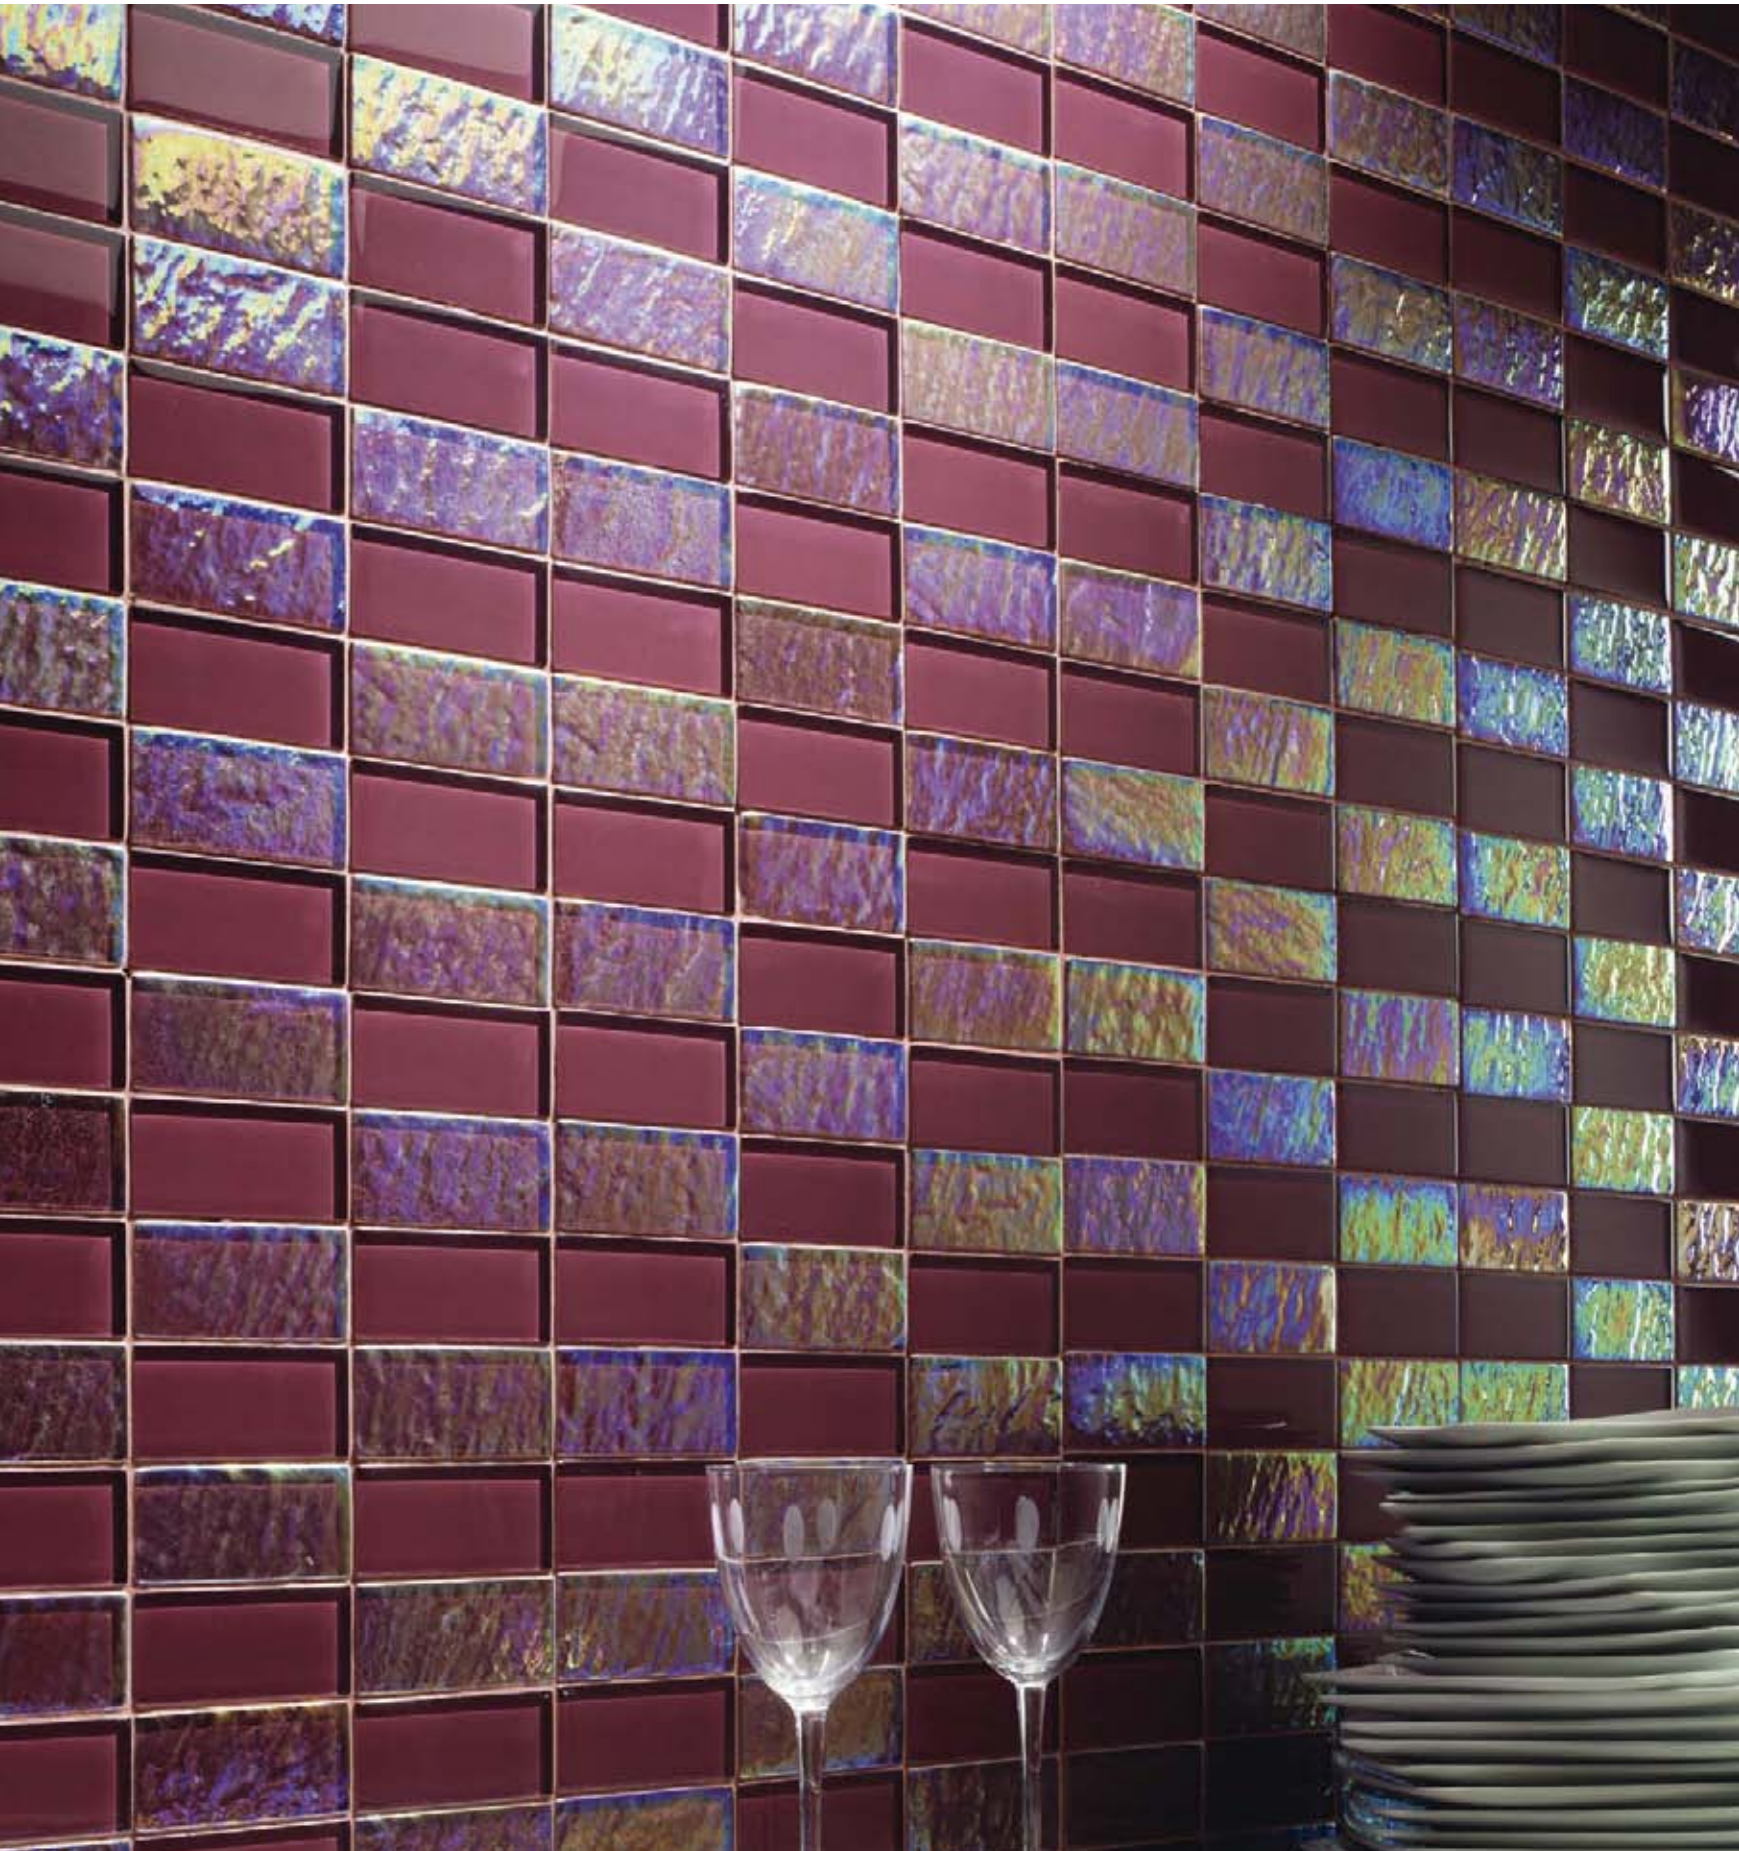

PRECIOUS STONES *collection*

Blends · Composiciones · Combinados

Piece 1,9" x 3,8" · Pieza 4,8 x 9,8 cm. Sheet 11,8" x 12,1" x 0,3" · Panel 30 x 30,8 x 0,8 cm.

Ref. S4003 QUARTZ | A-35