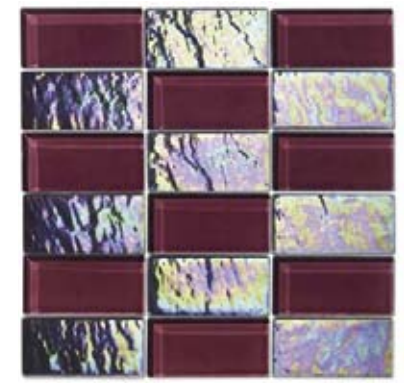

Blends · Composiciones · Combinados

Piece 1,9" x 3,8" · Pieza 4,8 x 9,8 cm. Sheet 11,8" x 12,1" x 0,3" · Panel 30 x 30,8 x 0,8 cm.

Ref. S4003 QUARTZ | A-35

Ref. S4007 AMBER | A-35

Ref. S4004 RUBI | A-35

Ref. S4001 DIAMOND | A-35