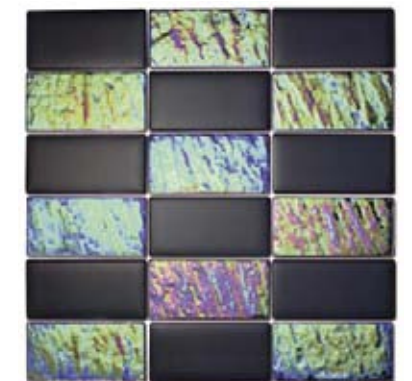

Ref. S4002 JADE | A-35

PACKING PRECIOUS STONES

SIZE / MESH DIMENSIÓN / HOJA	WEIGHT / BOX PESO / CAJA	M² / BOX M² / CAJA	PIECES / BOX PIECES / CAJA	BOXES / PALLET · EUROPALLET CAJAS / PALET · EUROPALET	M² / PALLET · EUROPALLET M² / PALET · EUROPALET	WEIGHT / PALLET · EUROPALLET PESO / PALET · EUROPALET
30 x 30,8 x 0,8 cm. 11,8" x 12,1" x 0,3"	17,50 kg	1 m²	11	63 cajas · 42 cajas	63 m² · 42 m²	1.102,5 kg · 735 kg

SIZE / PALLET · MEDIDAS / PALET 105 x 105 x 90 cm.

SIZE / EUROPALLET · MEDIDAS / EUROPALET 120 x 80 x 101 cm.