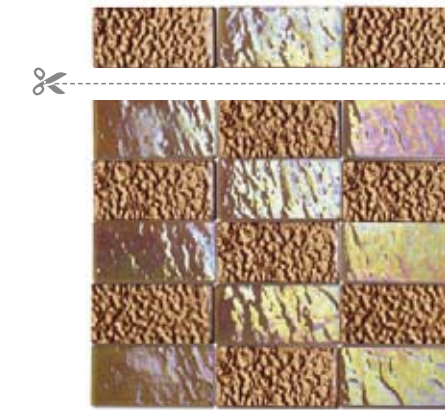

Todo el reflejo del arco iris hecho mosaico. Grandes destellos iridiscentes que inundarán de color cada rincón.

BLENDS

Glossy
Brillant
Brillo

Grouts
Joint
Junta

Thickness
Épaisseur
Espesor

Mosaic mesh
Pièce trame
Pieza enmallada

Shade variation
Variation de ton
Destonificación

SHEET - FICHE - PANEL
11,8" x 12,1" - 30 x 30,8 cm.

PIECE - PIÈCE - PIEZA
3,9" x 1,9" - 9,8 x 4,8 cm.

THICKNESS - ÉPAISSEUR - ESPESOR
0,3" - 8 mm.

PRECIOUS STONES *collection*

Blends · Composiciones · Combinados

Piece 1,9" x 3,8" · Pieza 4,8 x 9,8 cm. Sheet 11,8" x 12,1" x 0,3" · Panel 30 x 30,8 x 0,8 cm.

Ref. S4003 QUARTZ | A-35

Ref. S4007 AMBER | A-35

Ref. S4004 RUBI | A-35

Ref. S4001 DIAMOND | A-35