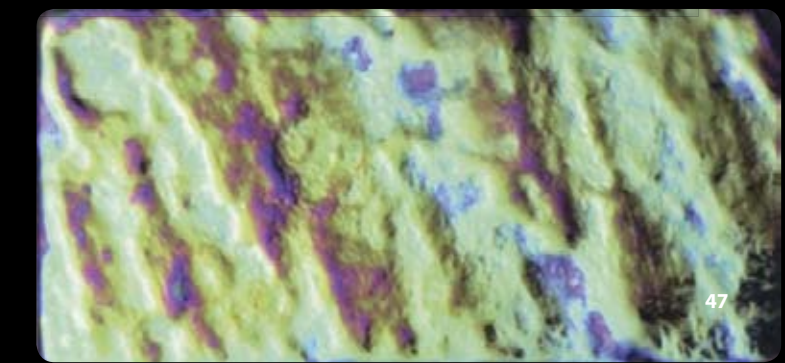

Shade variation
Variation de ton
Destonificación

SHEET - FICHE - PANEL
11,8" x 12,1" - 30 x 30,8 cm.

PIECE - PIÈCE - PIEZA
3,9" x 1,9" - 9,8 x 4,8 cm.

THICKNESS - ÉPAISSEUR - ESPESOR
0,3" - 8 mm.

PRECIOUS STONES *collection*

Blends · Composiciones · Combinados

Piece 1,9" x 3,8" · Pieza 4,8 x 9,8 cm. Sheet 11,8" x 12,1" x 0,3" · Panel 30 x 30,8 x 0,8 cm.

Ref. S4003 QUARTZ | A-35

Ref. S4007 AMBER | A-35

Ref. S4004 RUBI | A-35

Ref. S4001 DIAMOND | A-35