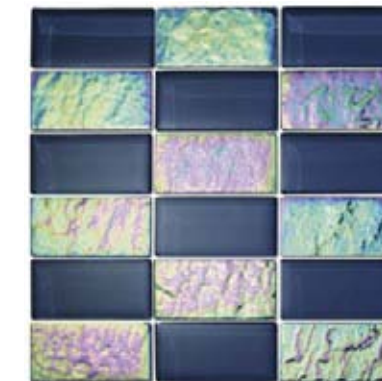

Shade variation
Variation de ton
Destonificación

SHEET - FICHE - PANEL
11,8" x 12,1" - 30 x 30,8 cm.

PIECE - PIÈCE - PIEZA
3,9" x 1,9" - 9,8 x 4,8 cm.

THICKNESS - ÉPAISSEUR - ESPESOR
0,3" - 8 mm.

PRECIOUS STONES *collection*

Blends · Composiciones · Combinados

Piece 1,9" x 3,8" · Pieza 4,8 x 9,8 cm. Sheet 11,8" x 12,1" x 0,3" · Panel 30 x 30,8 x 0,8 cm.

Ref. S4003 QUARTZ | A-35

Ref. S4007 AMBER | A-35

Ref. S4004 RUBI | A-35

Ref. S4001 DIAMOND | A-35