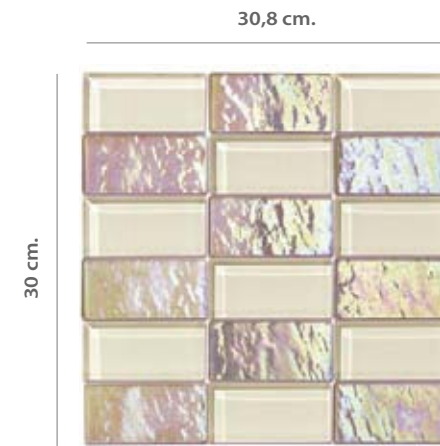

Shade variation
Variation de ton
Destonificación

SHEET - FICHE - PANEL
11,8" x 12,1" - 30 x 30,8 cm.

PIECE - PIÈCE - PIEZA
3,9" x 1,9" - 9,8 x 4,8 cm.

THICKNESS - ÉPAISSEUR - ESPESOR
0,3" - 8 mm.

PRECIOUS STONES *collection*

Blends · Composiciones · Combinados

Piece 1,9" x 3,8" · Pieza 4,8 x 9,8 cm. Sheet 11,8" x 12,1" x 0,3" · Panel 30 x 30,8 x 0,8 cm.

Ref. S4003 QUARTZ | A-35

Ref. S4007 AMBER | A-35

Ref. S4004 RUBI | A-35

Ref. S4001 DIAMOND | A-35