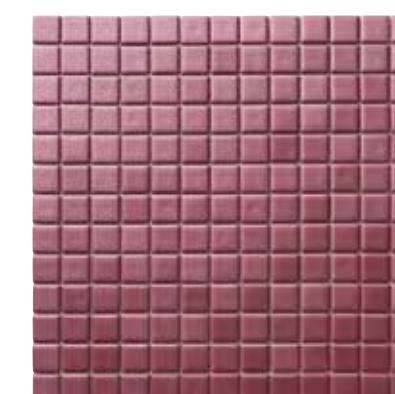

La serie SHELL presenta una gama de colores ácidos y atrevidos. Toda una  
explosión de posibilidades cromáticas y de composición.

Glossy  
Brightness  
Brillo

Grout  
Joint  
Junta

Thickness  
Épaisseur  
Espesor

Mosaic mesh  
Pièce sur trame  
Pieza enmallada

Shade variation  
Variation de nuances  
Destonificación

SHEET - FICHE - PANEL  
13,5" x 13,5" - 33,3 x 33,3 cm.

PIECE - PIÈCE - PIEZA  
1" x 1" - 2,5 x 2,5 cm.

THICKNESS  
ÉPAISSEUR  
ESPESOR  
0,15" - 4 mm.

Ref. J5002 SHELL BLANCO | A-35

Ref. J5003 SHELL SALMÓN | A-35

Ref. J5004 SHELL AMARILLO | A-35

Ref. J5001 SHELL BURDEOS | A-35

Ref. J5005 SHELL NARANJA | A-35