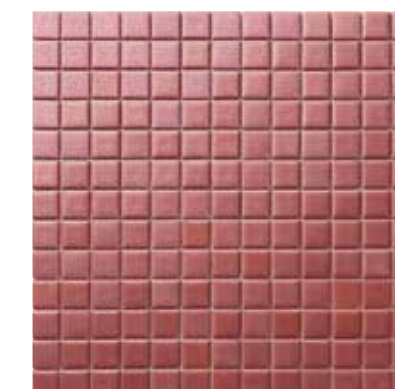

Ref. J5003 SHELL SALMÓN | A-35