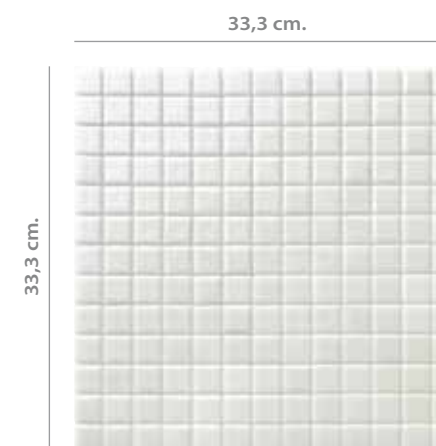

Ref. J5002 SHELL BLANCO | A-35