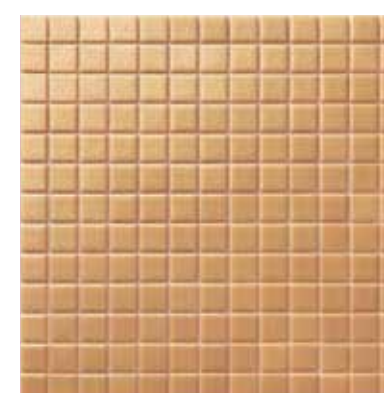

La serie SHELL presenta una gama de colores ácidos y atrevidos. Toda una  
explosión de posibilidades cromáticas y de composición.

Glossy  
Brightness  
Brillo

Grout  
Joint  
Junta

Thickness  
Épaisseur  
Espesor

Mosaic mesh  
Pièce sur trame  
Pieza enmallada

Shade variation  
Variation de nuances  
Destonificación

SHEET - FICHE - PANEL  
13,5" x 13,5" - 33,3 x 33,3 cm.

PIECE - PIÈCE - PIEZA  
1" x 1" - 2,5 x 2,5 cm.

THICKNESS  
ÉPAISSEUR  
ESPESOR  
0,15" - 4 mm.

Ref. J5002 SHELL BLANCO | A-35

Ref. J5003 SHELL SALMÓN | A-35

Ref. J5004 SHELL AMARILLO | A-35

Ref. J5001 SHELL BURDEOS | A-35

Ref. J5005 SHELL NARANJA | A-35