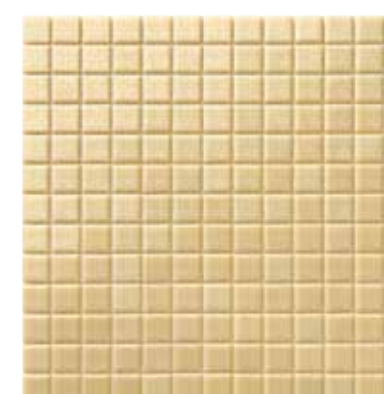

La serie SHELL presenta una gama de colores ácidos y atrevidos. Toda una  
explosión de posibilidades cromáticas y de composición.

Glossy  
Brightness  
Brillo

Grout  
Joint  
Junta

Thickness  
Épaisseur  
Espesor

Mosaic mesh  
Pièce sur trame  
Pieza enmallada

Shade variation  
Variation de nuances  
Destonificación

SHEET - FICHE - PANEL  
13,5" x 13,5" - 33,3 x 33,3 cm.

PIECE - PIÈCE - PIEZA  
1" x 1" - 2,5 x 2,5 cm.

THICKNESS  
ÉPAISSEUR  
ESPESOR  
0,15" - 4 mm.

Ref. J5002 SHELL BLANCO | A-35

Ref. J5003 SHELL SALMÓN | A-35

Ref. J5004 SHELL AMARILLO | A-35

Ref. J5001 SHELL BURDEOS | A-35

Ref. J5005 SHELL NARANJA | A-35