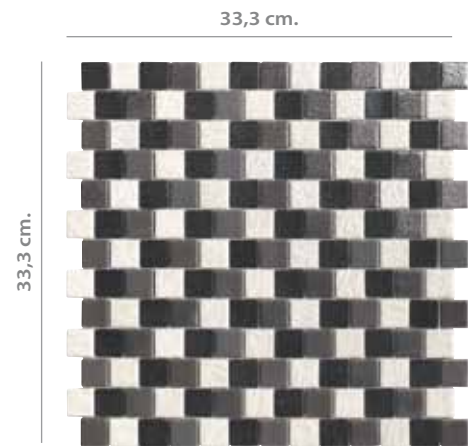

Piece 1" x 1" · Pieza 2,5 x 2,5 cm. Sheet 13,5" x 13,5" · Panel 33,3 x 33,3 cm.

Ref. J4002 CHIC NACAR | A-35

Ref. J4001 CHIC ONE | A-35

Ref. J4004 CHIC GRAFITE | A-35

Decor Brick Smart

Piece 1" x 1" · Pieza 2,5 x 2,5 cm. Sheet 13,5" x 13,5" · Panel 33,3 x 33,3 cm.

Ref. J4102 CHIC BRICK SMART | A-39

Ref. J4102 · CHIC BRICK SMART

PACKING CHIC

SIZE / MESH DIMENSIÓN / HOJA	WEIGHT / BOX PESO / CAJA	M <sup>2</sup> / BOX M <sup>2</sup> / CAJA	PIECES / BOX PIEZAS / CAJA	BOXES / PALLET · EUROPAL. CAJA / PALET · EUROPAL.	M <sup>2</sup> / PALLET · EUROPAL. M <sup>2</sup> / PALET · EUROPAL.	WEIGHT / PALLET · EUROPAL. PESO / PALET · EUROPAL.
33,3 x 33,3 cm. 13,5" x 13,5"	8,2 kg	1 m <sup>2</sup>	9	144 - 108 cajas	144 - 108 m <sup>2</sup>	1.194 - 896 kg

SIZE / PALLET · MEDIDAS / PALET 105 x 105 x 90 cm.

SIZE / EUROPALET · MEDIDAS / EUROPALET 120 x 80 x 90 cm.

Piece 1" x 1" · Pieza 2,5 x 2,5 cm. Sheet 13,5" x 13,5" · Panel 33,3 x 33,3 cm.

Ref. J4501 · CHIC POSITIVO · Ref. J4502 · CHIC NEGATIVO