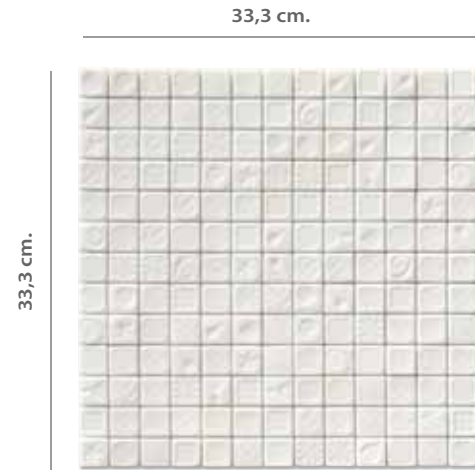

PIECE · PIÈCE · PIEZA
1" x 1" · 2,5 x 2,5 cm.

THICKNESS
ÉPAISSEUR
ESPESOR
0,15" · 4 mm.

Piece 1" x 1" · Pieza 2,5 x 2,5 cm. Sheet 13,5" x 13,5" · Panel 33,3 x 33,3 cm.

Ref. J7002 STAMP WHITE | A-35

Ref. J7004 STAMP WHITE IRIDISCENT | A-39

SIZE / PALLET · MEDIDAS / PALET 105 x 105 x 90 cm.

SIZE / EUROPALLET · MEDIDAS / EUROPALET 120 x 80 x 90 cm.

Piece 1" x 1" · Pieza 2,5 x 2,5 cm. Sheet 13,5" x 13,5" · Panel 33,3 x 33,3 cm.

Ref. J7501 · STAMP AGUAMARINA
Ref. J7502 · STAMP NOCHE

SIZE / PALLET · MEDIDAS / PALET 105 x 105 x 90 cm.

SIZE / EUROPALLET · MEDIDAS / EUROPALET 120 x 80 x 90 cm.