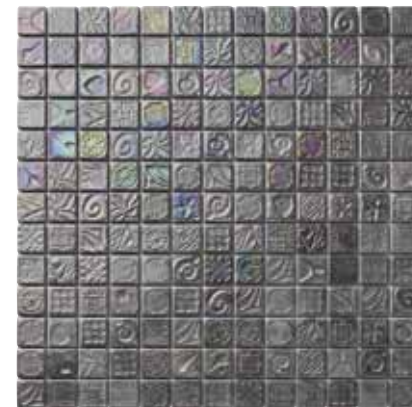

Ref. J7003 STAMP BLACK IRIDISCENT | A-39