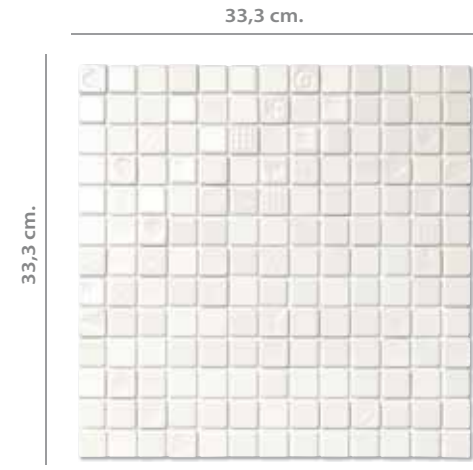

PIECE · PIÈCE · PIEZA
1" x 1" · 2,5 x 2,5 cm.

THICKNESS
ÉPAISSEUR
ESPESOR
0,15" · 4 mm.

Piece 1" x 1" · Pieza 2,5 x 2,5 cm. Sheet 13,5" x 13,5" · Panel 33,3 x 33,3 cm.

Ref. J7002 STAMP WHITE | A-35

Ref. J7004 STAMP WHITE IRIDISCENT | A-39

SIZE / PALLET · MEDIDAS / PALET 105 x 105 x 90 cm.

SIZE / EUROPALLET · MEDIDAS / EUROPALET 120 x 80 x 90 cm.

Piece 1" x 1" · Pieza 2,5 x 2,5 cm. Sheet 13,5" x 13,5" · Panel 33,3 x 33,3 cm.

Ref. J7501 · STAMP AGUAMARINA
Ref. J7502 · STAMP NOCHE

Beaux volumes et textures sur les murs et les planchers qui rehausse sa valeur.

Bellos volúmenes y texturas en un revestimiento y pavimento de gran valor añadido.

PACKING STAMP

SIZE / MESH DIMENSIÓN / HOJA	WEIGHT / BOX PESO / CAJA	M ² / BOX M ² / CAJA	PIECES / BOX PIEZAS / CAJA	BOXES / PALLET · EUROPAL. CAJA / PALET · EUROPAL.	M ² / PALLET · EUROPAL. M ² / PALET · EUROPAL.	WEIGHT / PALLET · EUROPAL. PESO / PALET · EUROPAL.
33,3 x 33,3 cm. 13,5" x 13,5"	8,2 kg	1 m ²	9	144 - 108 cajas	144 - 108 m ²	1.194 - 896 kg

SIZE / PALLET · MEDIDAS / PALET 105 x 105 x 90 cm.

SIZE / EUROPALLET · MEDIDAS / EUROPALET 120 x 80 x 90 cm.