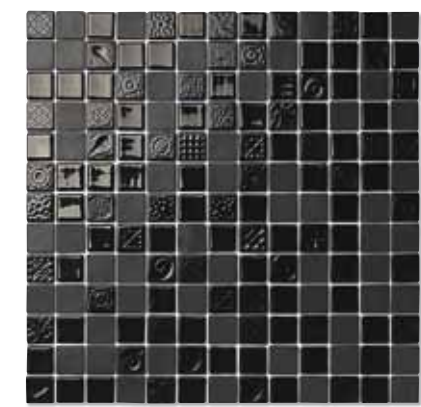

Ref. J7505 STAMP BLACK MATT | A-19