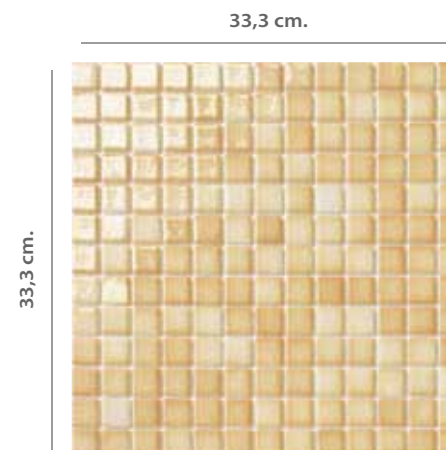

La serie Titanio está compuesta por una gama de colores neutros y cálidos, creando un brillo perleado.

**SOLID COLORS + BLENDS + DECOR** | CRUZ

**TITANIO**  
*collection*  
 Beautiful  
 pearly brightness  
 Precioso brillo  
 perlado

Solid colors · Lisses · Lisos

Piece 1" x 1" · Pieza 2,5 x 2,5 cm. Sheet 13,5" x 13,5" · Panel 33,3 x 33,3 cm.

Ref. 2930 CARAMELO | A-21

Ref. 2938 CANELA | A-21

Ref. 2934 MENTA | A-21

Ref. 2932 LAVANDA | A-21

Ref. 2930 · TITANIO CARAMELO

**TITANIO**  
*collection*

Piece 1" x 1" · Pieza 2,5 x 2,5 cm. Sheet 13,5" x 13,5" · Panel 33,3 x 33,3 cm.

Ref. 7550 KALAHARI | A-27  
2930 (50%) + 2938 (50%)

Ref. 7552 LIBIA | A-27  
2930 (33%) + 2934 (33%) + 2938 (33%)

SIZE / PALLET · MEDIDAS / PALET 105 x 105 x 90 cm.

SIZE / EUROPALLET · MEDIDAS / EUROPALET 120 x 80 x 90 cm.

Piece 1" x 1" · Pieza 2,5 x 2,5 cm. Sheet 13,5" x 13,5" · Panel 33,3 x 33,3 cm.

Ref. 9701 · DECORADO CRUZ LAVANDA