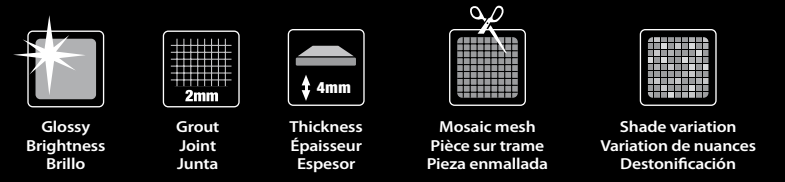

# TITANIO *collection*

The serie TITANIO consist of a range of neutral and warm colors, creating a bright pearl.

La série Titanio est composé d'une gamme de couleurs neutres et chaudes, créant une brillance perlée.

La serie Titanio está compuesta por una gama de colores neutros y cálidos, creando un brillo perleado.

**SOLID COLORS + BLENDS + DECOR** | CRUZ

**TITANIO**  
*collection*  
 Beautiful  
 pearly brightness  
 Precioso brillo  
 perlado

Solid colors · Lisses · Lisos

Piece 1" x 1" · Pieza 2,5 x 2,5 cm. Sheet 13,5" x 13,5" · Panel 33,3 x 33,3 cm.

Ref. 2930 CARAMELO | A-21

Ref. 2938 CANELA | A-21

Ref. 2934 MENTA | A-21

Ref. 2932 LAVANDA | A-21