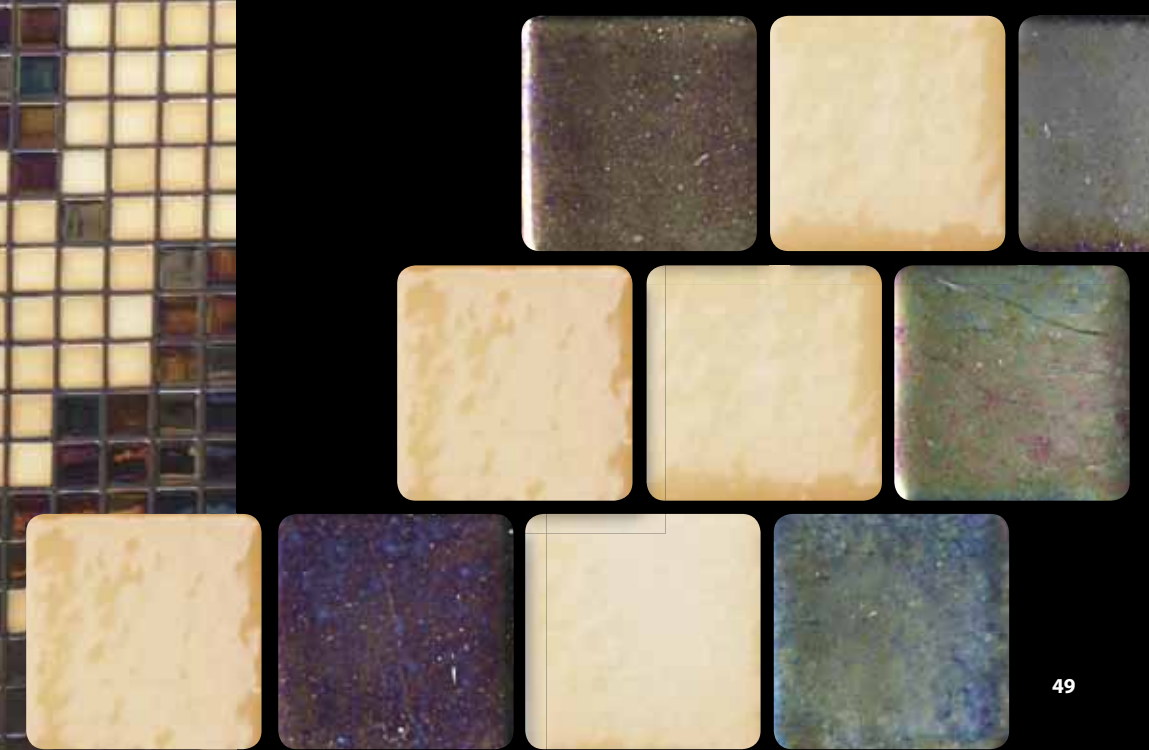

# TITANIO *collection*

The serie TITANIO consist of a range of neutral and warm colors, creating a bright pearl.

La série Titanio est composé d'une gamme de couleurs neutres et chaudes, créant une brillance perlée.

La serie Titanio está compuesta por una gama de colores neutros y cálidos, creando un brillo perleado.

**SOLID COLORS + BLENDS + DECOR** | CRUZ

**TITANIO**  
*collection*  
 Beautiful  
 pearly brightness  
 Precioso brillo  
 perlado

Solid colors · Lisses · Lisos

Piece 1" x 1" · Pieza 2,5 x 2,5 cm. Sheet 13,5" x 13,5" · Panel 33,3 x 33,3 cm.

Ref. 2930 CARAMELO | A-21

Ref. 2938 CANELA | A-21

Ref. 2934 MENTA | A-21

Ref. 2932 LAVANDA | A-21

Ref. 9703 CARAMELO | A-26  
2001 + 2930

Ref. 9702 | A-26  
CANELA  
2001 + 2938

Ref. 9704 | A-26  
MENTA  
2001 + 2934

Ref. 9705 | A-26  
CARAMELO MENTA  
2930 + 2934

Ref. 9701 | A-26  
LAVANDA  
2001 + 2932