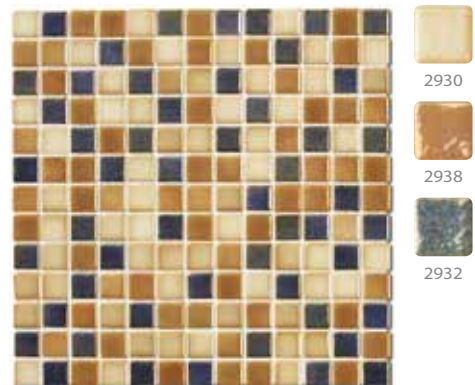

La serie Titanio está compuesta por una gama de colores neutros y cálidos, creando un brillo perleado.

**SOLID COLORS + BLENDS + DECOR** | CRUZ

**TITANIO**  
*collection*  
 Beautiful  
 pearly brightness  
 Precioso brillo  
 perlado

Solid colors · Lisses · Lisos

Piece 1" x 1" · Pieza 2,5 x 2,5 cm. Sheet 13,5" x 13,5" · Panel 33,3 x 33,3 cm.

Ref. 2930 CARAMELO | A-21

Ref. 2938 CANELA | A-21

Ref. 2934 MENTA | A-21

Ref. 2932 LAVANDA | A-21

Ref. 2930 · TITANIO CARAMELO

**TITANIO**  
*collection*

Piece 1" x 1" · Pieza 2,5 x 2,5 cm. Sheet 13,5" x 13,5" · Panel 33,3 x 33,3 cm.

Ref. 7550 KALAHARI | A-27  
2930 (50%) + 2938 (50%)

Ref. 7552 LIBIA | A-27  
2930 (33%) + 2934 (33%) + 2938 (33%)

Ref. 7553 SAHARA | A-27  
2930 (33%) + 2932 (33%) + 2938 (33%)

Ref. 7551 SIRIA | A-27  
2930 (33%) + 2932 (33%) + 2934 (33%)

Ref. 7554 GOBI | A-27  
2930 (25%) + 2932 (25%) + 2934 (25%) + 2938 (25%)

PACKING TITANIO