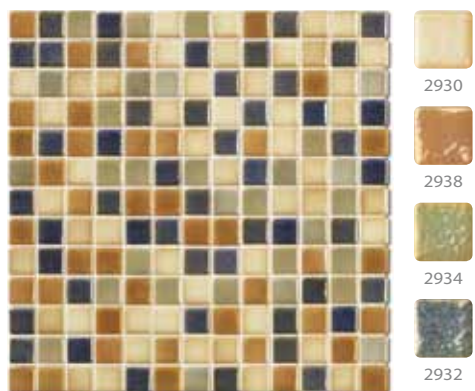

Ref. 7554 GOBI | A-27
2930 (25%) + 2932 (25%) + 2934 (25%) + 2938 (25%)

PACKING TITANIO

SIZE / MESH DIMENSIÓN / HOJA	WEIGHT / BOX PESO / CAJA	M² / BOX M² / CAJA	PIECES / BOX PIEZAS / CAJA
33,3 x 33,3 cm. 13,5" x 13,5"	8,20 kg	1 m²	9

BOXES/PALLET · EUROPAL. CAJA/PALET · EUROPAL.	M²/PALLET · EUROPAL. M²/PALET · EUROPAL.	WEIGHT/PALLET · EUROPAL. PESO/PALET · EUROPAL.
144 - 108 cajas	144 - 108 m²	1.194 - 896 kg

SIZE / PALLET · MEDIDAS / PALET 105 x 105 x 90 cm.

SIZE / EUROPALLET · MEDIDAS / EUROPALET 120 x 80 x 90 cm.

Piece 1" x 1" · Pieza 2,5 x 2,5 cm. Sheet 13,5" x 13,5" · Panel 33,3 x 33,3 cm.