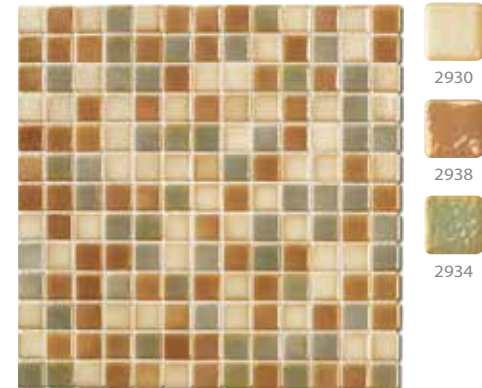

La serie Titanio está compuesta por una gama de colores neutros y cálidos, creando un brillo perleado.

**SOLID COLORS + BLENDS + DECOR** | CRUZ

**TITANIO**  
*collection*  
 Beautiful  
 pearly brightness  
 Precioso brillo  
 perlado

Solid colors · Lisses · Lisos

Piece 1" x 1" · Pieza 2,5 x 2,5 cm. Sheet 13,5" x 13,5" · Panel 33,3 x 33,3 cm.

Ref. 2930 CARAMELO | A-21

Ref. 2938 CANELA | A-21

Ref. 2934 MENTA | A-21

Ref. 2932 LAVANDA | A-21

Ref. 2930 · TITANIO CARAMELO

**TITANIO**  
*collection*

Piece 1" x 1" · Pieza 2,5 x 2,5 cm. Sheet 13,5" x 13,5" · Panel 33,3 x 33,3 cm.

Ref. 7550 KALAHARI | A-27  
2930 (50%) + 2938 (50%)

Ref. 7552 LIBIA | A-27  
2930 (33%) + 2934 (33%) + 2938 (33%)

Ref. 7553 SAHARA | A-27  
2930 (33%) + 2932 (33%) + 2938 (33%)

Ref. 7551 SIRIA | A-27  
2930 (33%) + 2932 (33%) + 2934 (33%)

Ref. 7554 GOBI | A-27  
2930 (25%) + 2932 (25%) + 2934 (25%) + 2938 (25%)

PACKING TITANIO