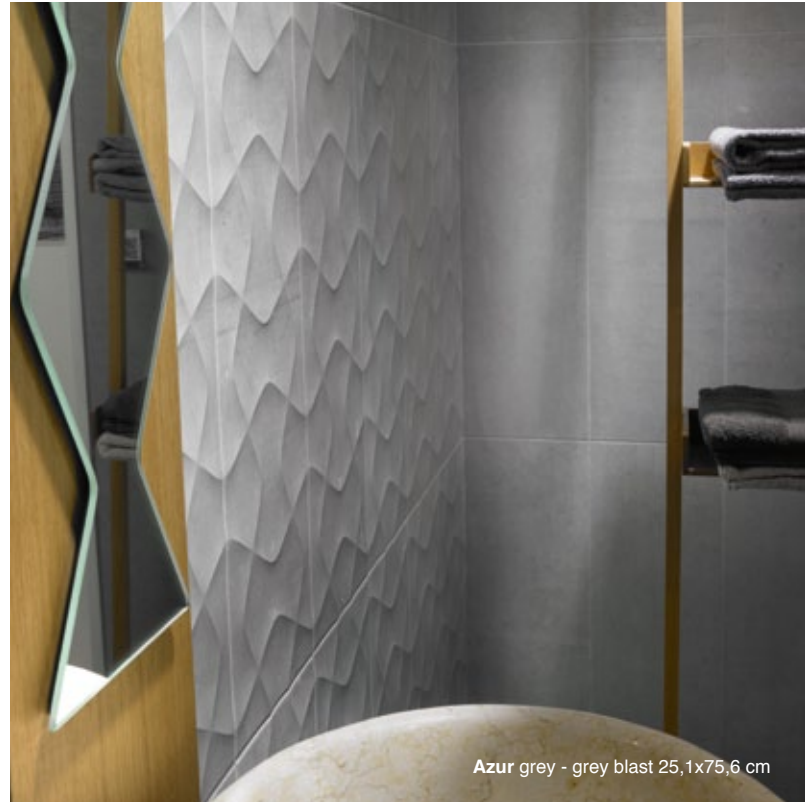

Azur Decor  
25,1 x 75,6 cm

Azur grey - grey blast 25,1x75,6 cm

\* Azur Decor is available in 8 different patterns.  
Azur Decor está disponible en 8 decoraciones diferentes.

**Matching floor tiles / Pavimento coordinado**