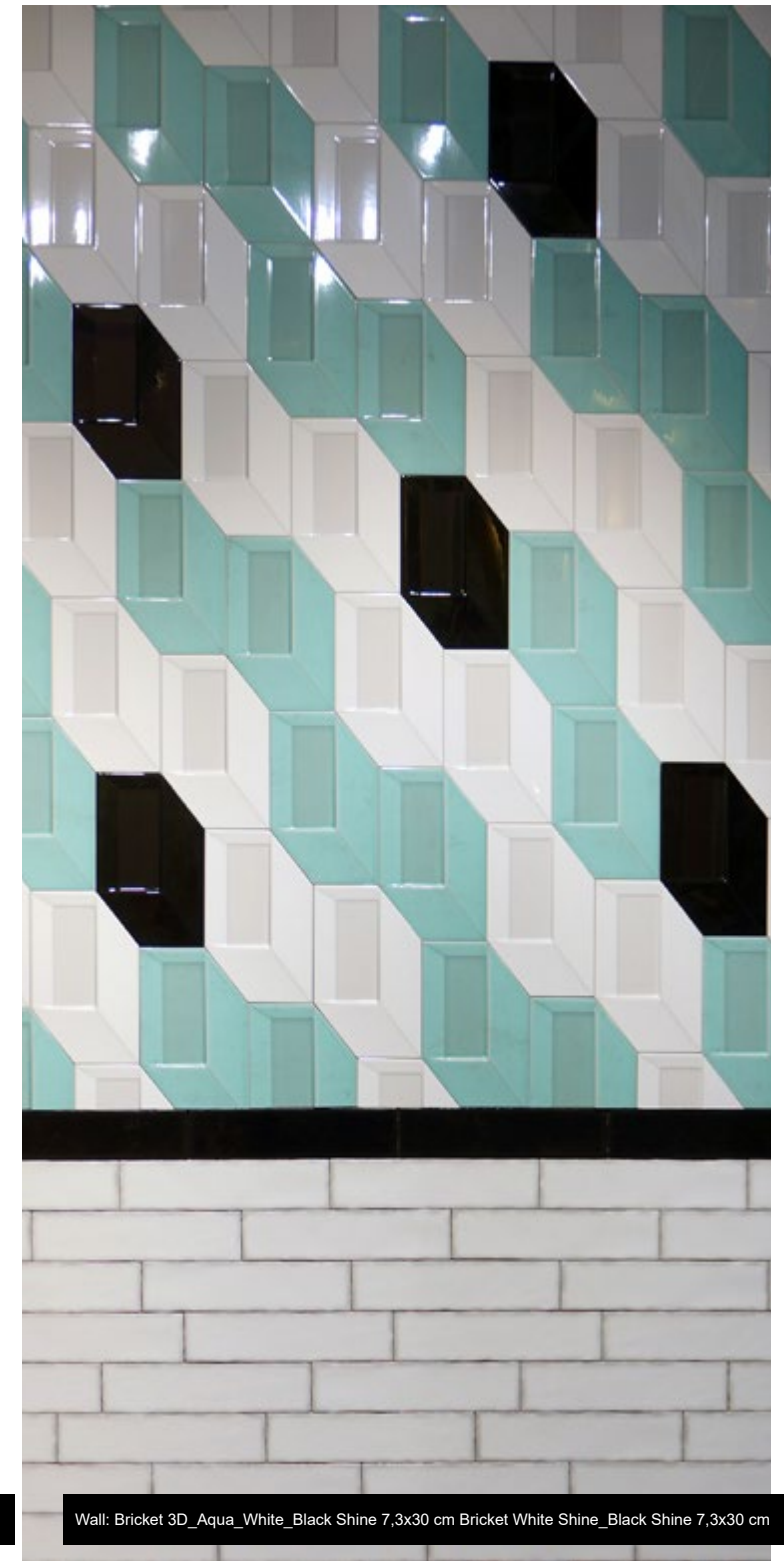

Wall: Bricket Red_White_Black Shine 7,3x30 cm

Wall: Bricket 3D_Aqua_White_Black Shine 7,3x30 cm Bricket White Shine_Black Shine 7,3x30 cm

Series	Format	Unit	Boxes/ Pallet	m²/Pallet	m²/Box	Pieces/Box	Kg/Pallet	Kg/Box
Bricket Shine/Matt	7,3x30	m²	52	27,35	0,526	24	346	8,11
Bricket 3D Shine/Matt	13,5x25,6	PZ	24	20,74	0,864	25	224	8,75
Bricket Metal Decor	13,5x25,6	PZ	24	20,74	0,864	25	224	8,75