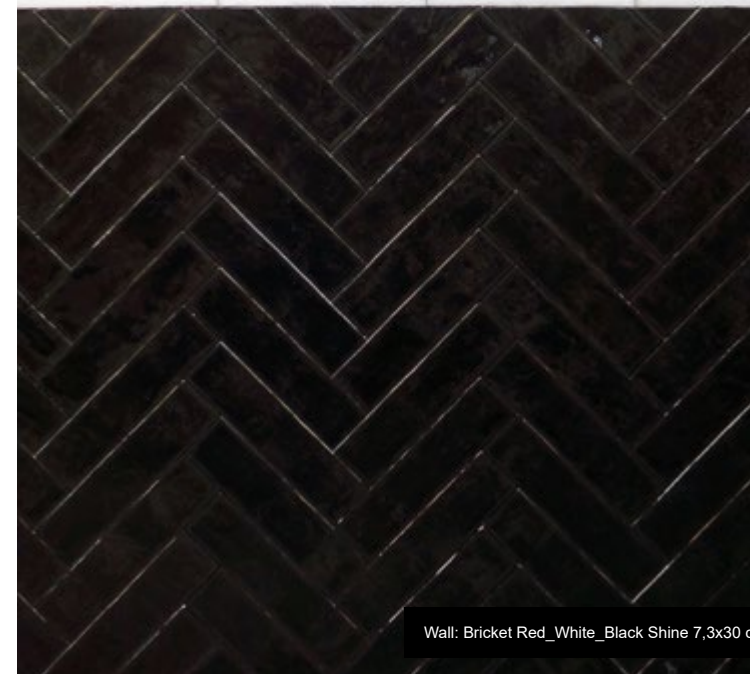

Bricket 3D Red Shine
13,5x25,6 cm C-230

Bricket 3D Black Shine
13,5x25,6 cm C-230

Bricket 3D: Approx. 29 pieces/sqm
Bricket 3D: Aprox. 29 piezas/m²

** Brickwork Metal Ornato is available in 18 different aleatory patterns
Brickwork Metal Ornato está disponible en 18 decoraciones diferentes aleatorias.

**Clean only using neutral PH products.
Usar para su limpieza únicamente materiales con PH neutro.

Wall: Bricket Red_White_Black Shine 7,3x30 cm

Wall: Bricket 3D_Aqua_White_Black Shine 7,3x30 cm Bricket White Shine_Black Shine 7,3x30 cm