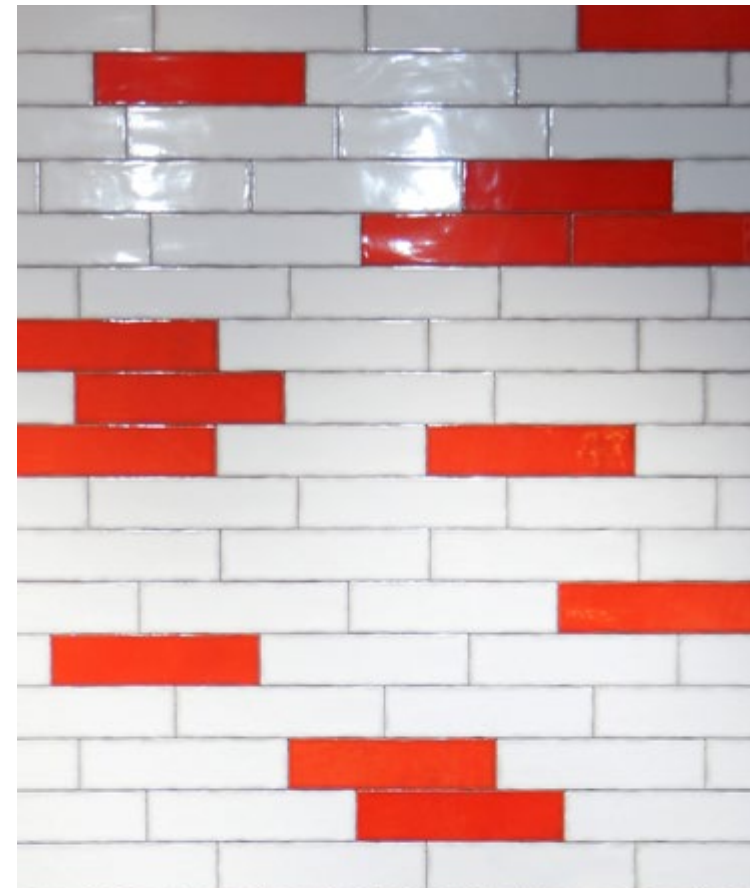

Bricket 3D Red Shine
13,5x25,6 cm C-230

Bricket 3D Black Shine
13,5x25,6 cm C-230

Bricket 3D: Approx. 29 pieces/sqm
Bricket 3D: Aprox. 29 piezas/m²

** Brickwork Metal Ornato is available in 18 different aleatory patterns
Brickwork Metal Ornato está disponible en 18 decoraciones diferentes aleatorias.

**Clean only using neutral PH products.
Usar para su limpieza únicamente materiales con PH neutro.

Wall: Bricket Red_White_Black Shine 7,3x30 cm

Wall: Bricket 3D_Aqua_White_Black Shine 7,3x30 cm Bricket White Shine_Black Shine 7,3x30 cm