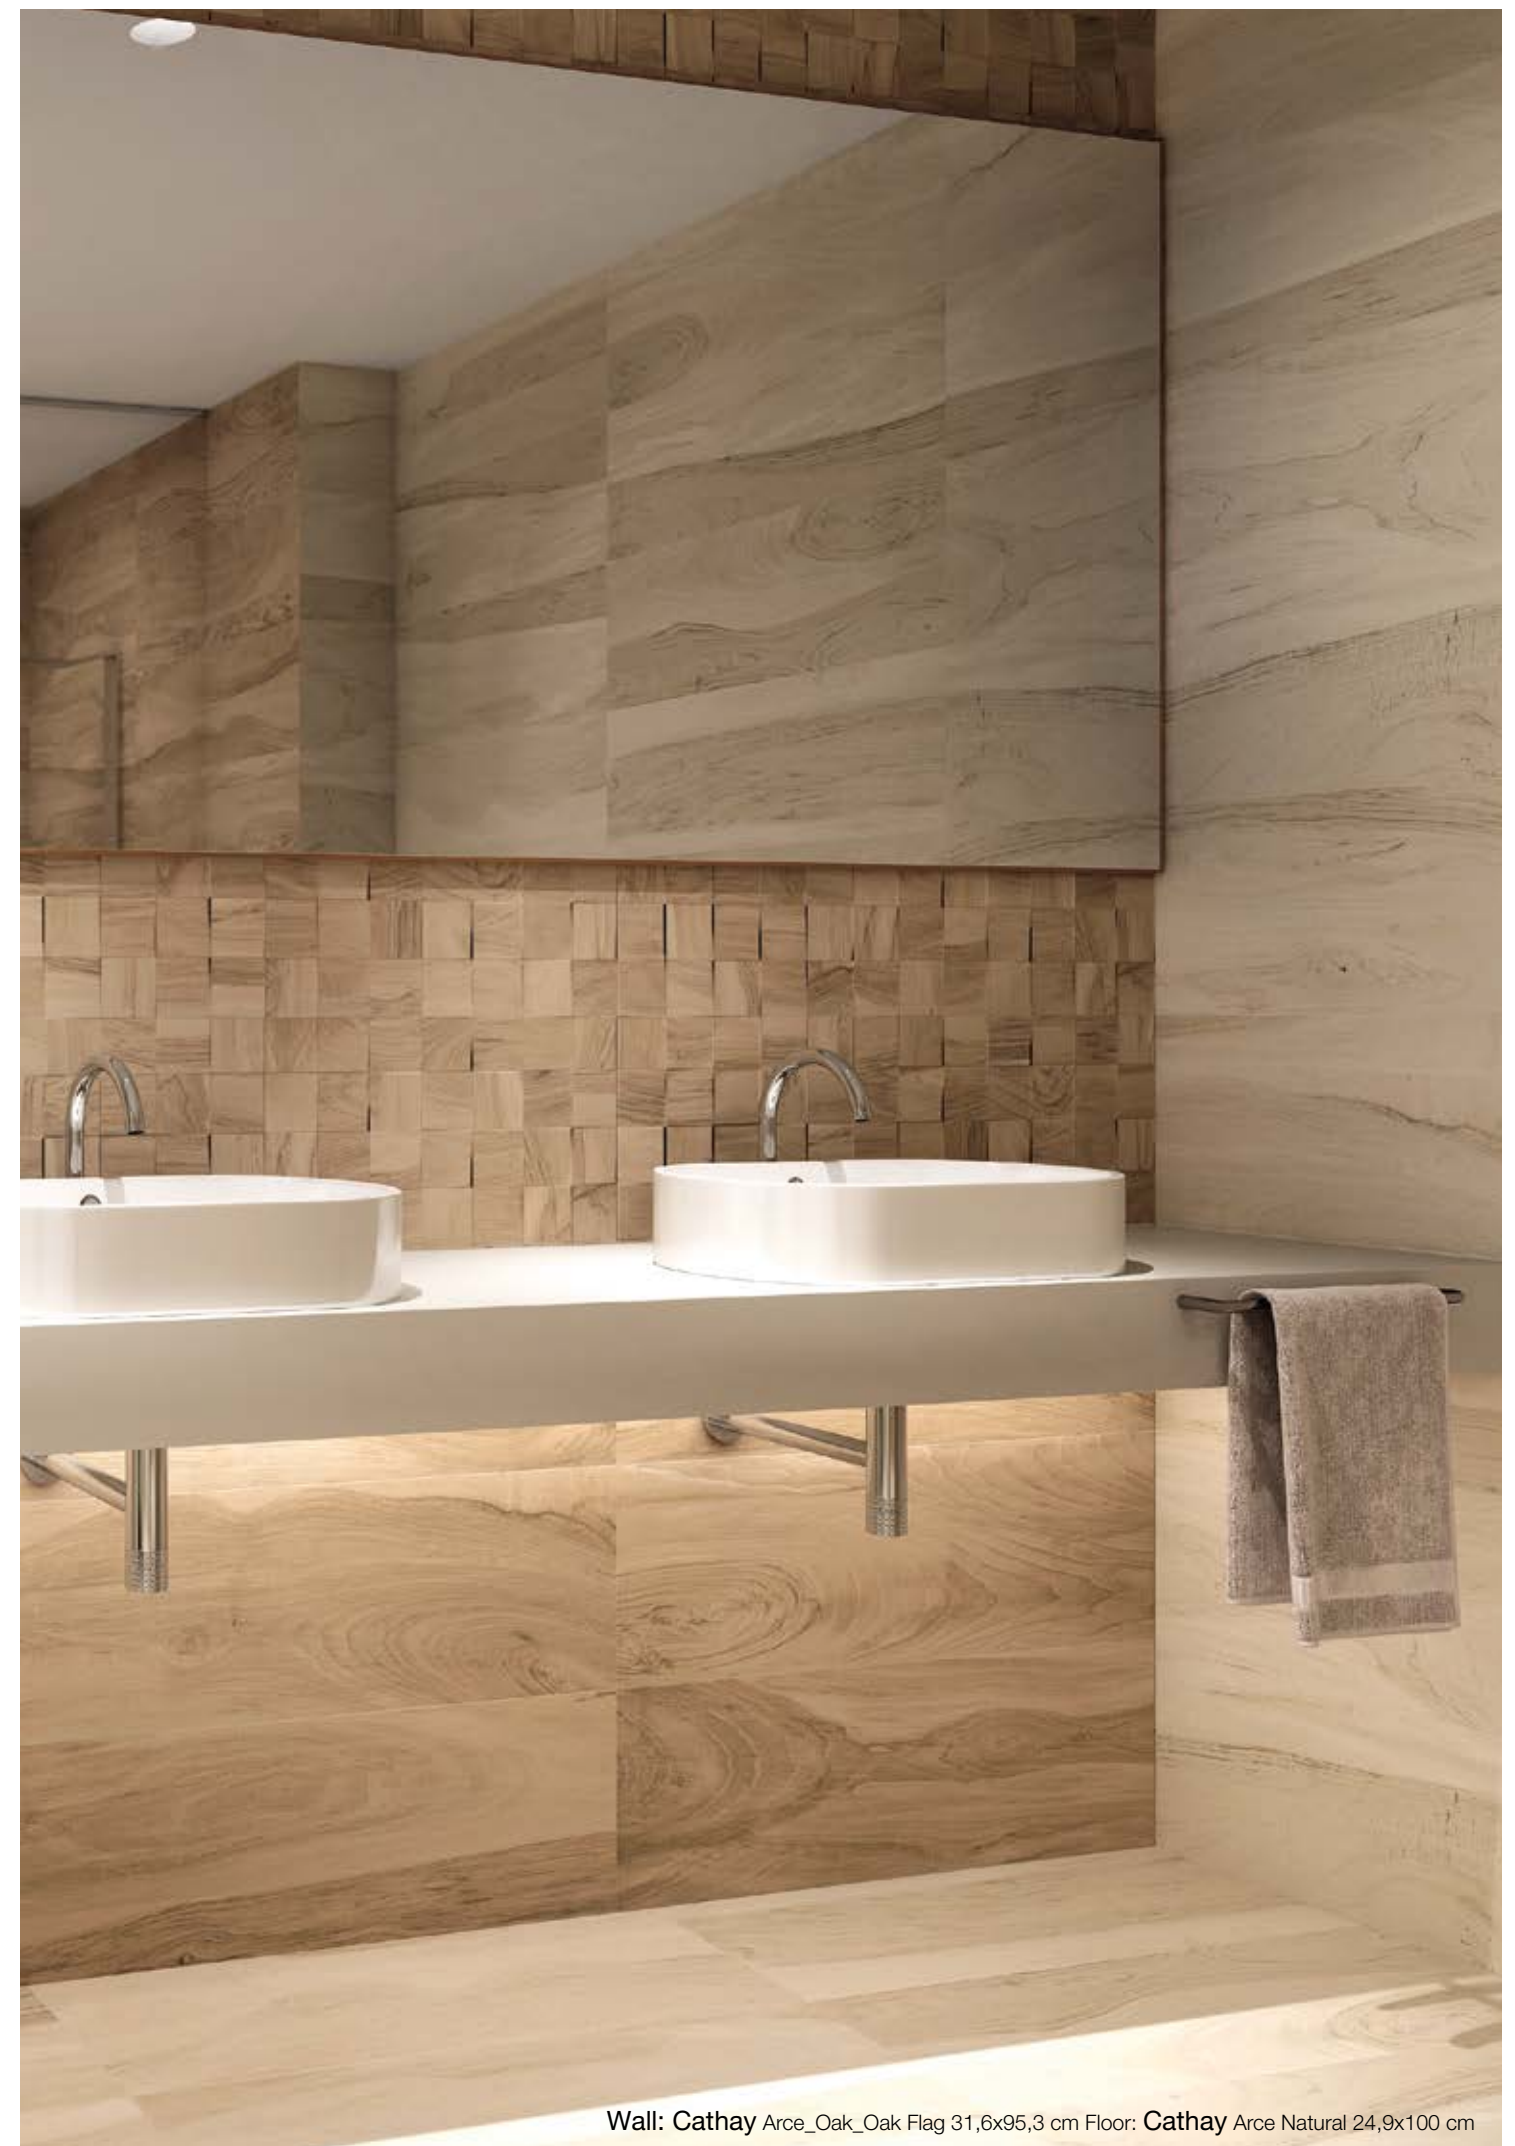

Wall: Cathay Arce_Oak_Oak Flag 31,6x95,3 cm Floor: Cathay Arce Natural 24,9x100 cm