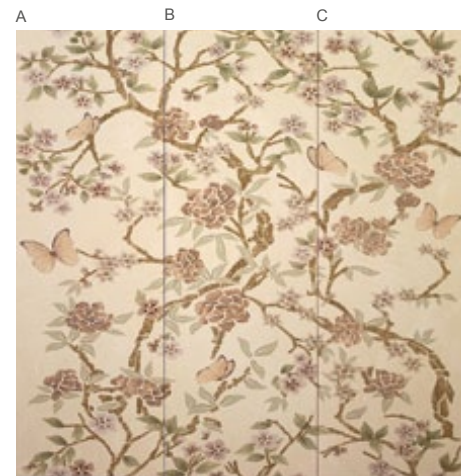

Niwa Decor A, B, C**
20 x 59,2 cm

C-355

C-10

C-120

C-190

C-120

C-220