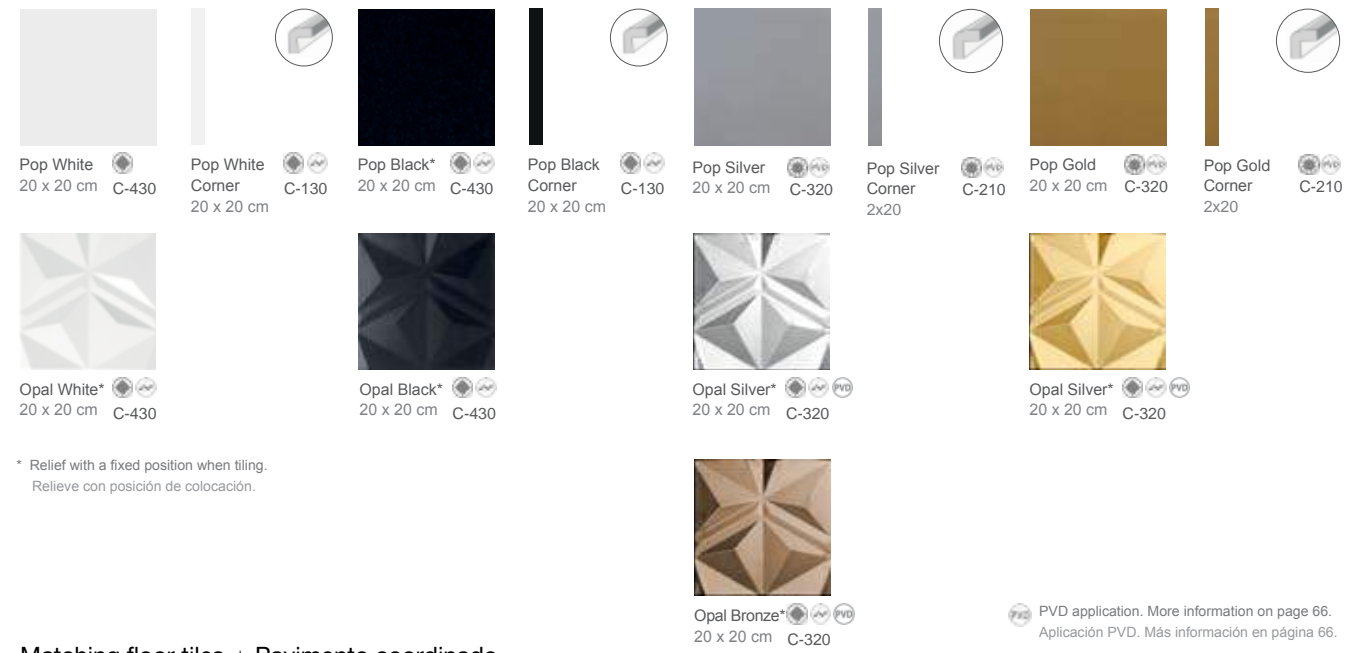

Opal

20x20 cm - 7,9"x7,9"

Matching floor tiles | Pavimento coordinado

* Matching floor tiles. We recommend to lay this product with a 2 mm grout. Pavimento de igualación. Se recomienda colocar este producto con una junta de separación de 2 mm.

Series	Format&Thickness	Unit	Boxes/Pallet	m ² /Pallet	m ² /Box	Pieces/Box	Kg/Pallet	Kg/Box
Opal white / black	20X20x0,65	m ²	100	88,00	0,88	22	1128,2	11,14
Opal gold / Silver / bronze	20X20x0,65	pz	50	40,00	0,8	20	508,33	10,16
Pop	20X20x0,65	m ²	100	100,00	1,00	25	1278,5	12,65
Pop corner	2X20x0,65	pz	48	10,37	1,00	54	182,48	3,51
Primary natural	29,5X29,5	m ²	72	50,112	0,969	8	1123,88	15,42
Sincro	31,6X31,6	m ²	62	62,00	1,00	10	1134,00	15,42