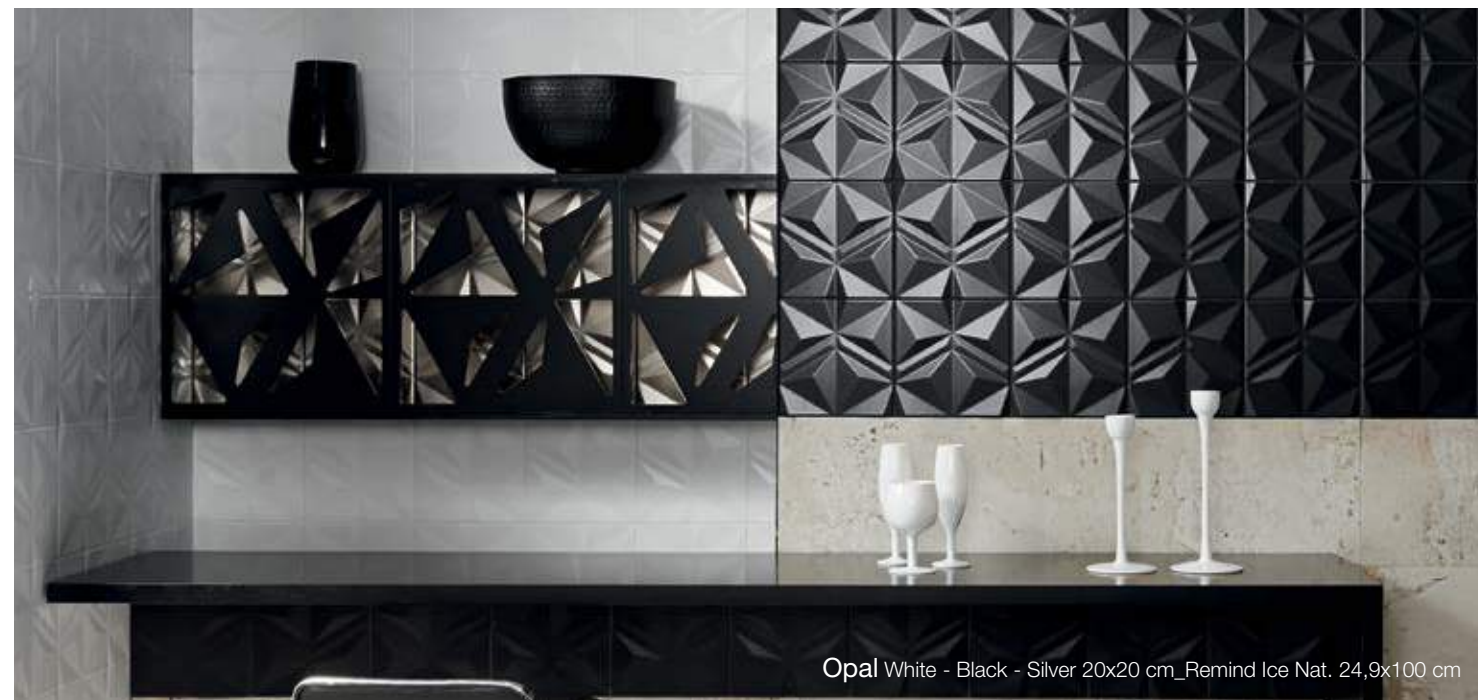

Opal

20x20 cm - 7,9"x7,9"

Matching floor tiles | Pavimento coordinado

* Matching floor tiles. We recommend to lay this product with a 2 mm grout. Pavimento de igualación. Se recomienda colocar este producto con una junta de separación de 2 mm.

Series	Format&Thickness	Unit	Boxes/Pallet	m ² /Pallet	m ² /Box	Pieces/Box	Kg/Pallet	Kg/Box
Opal white / black	20X20x0,65	m ²	100	88,00	0,88	22	1128,2	11,14
Opal gold / Silver / bronze	20X20x0,65	pz	50	40,00	0,8	20	508,33	10,16
Pop	20X20x0,65	m ²	100	100,00	1,00	25	1278,5	12,65
Pop corner	2X20x0,65	pz	48	10,37	1,00	54	182,48	3,51
Primary natural	29,5X29,5	m ²	72	50,112	0,969	8	1123,88	15,42
Sincro	31,6X31,6	m ²	62	62,00	1,00	10	1134,00	15,42