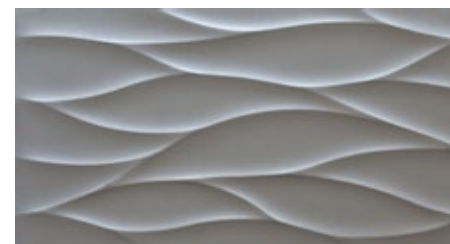

Range Silver Tear
31,6 x 59,2 cm

Physical Vapor Deposition (PVD)

Advantages:

Corrosion resistant. ISO 9227

Resistente a la corrosión : ISO 9227

Series	Format&Thickness	Unit	Boxes/Pallet	m²/Pallet	m²/Box	Pieces/Box	Kg/Pallet	Kg/Box
Range	31,6x59,2x0,90	M2	48	45,120	0,940	5	865,040	17,730
Range Tear	31,6x59,2	M2	48	45,120	0,940	5	750,080	15,335
Range Gold/Silver Tear	31,6x59,2	PZ	40	44,800	1,120	6	865,040	21,276
Comic Decor	31,6x59,2x0,90	PZ	48	45,120	0,940	5	865,040	17,730
Niebla Lista	1,5x59,2	PZ	96	10,27	0,10	10	228,000	2,220
Range Natural	59,2x59,2x0,98	M2	24	33,648	1,402	4	809,888	32,787
Range Natural	31,6x59,2x0,98	M2	32	47,904	1,497	8	989,016	30,188