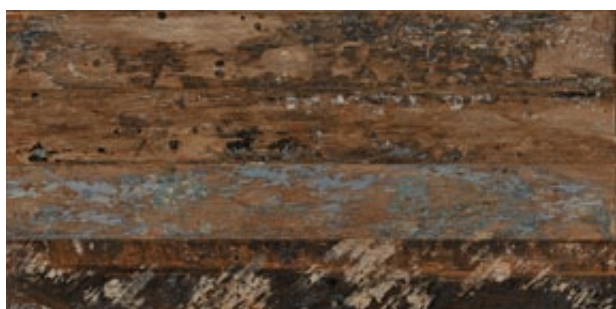

Sonar Dark Natural
44,63x89,46 cm - 17.57"x35.22"

G-3330

G-3410