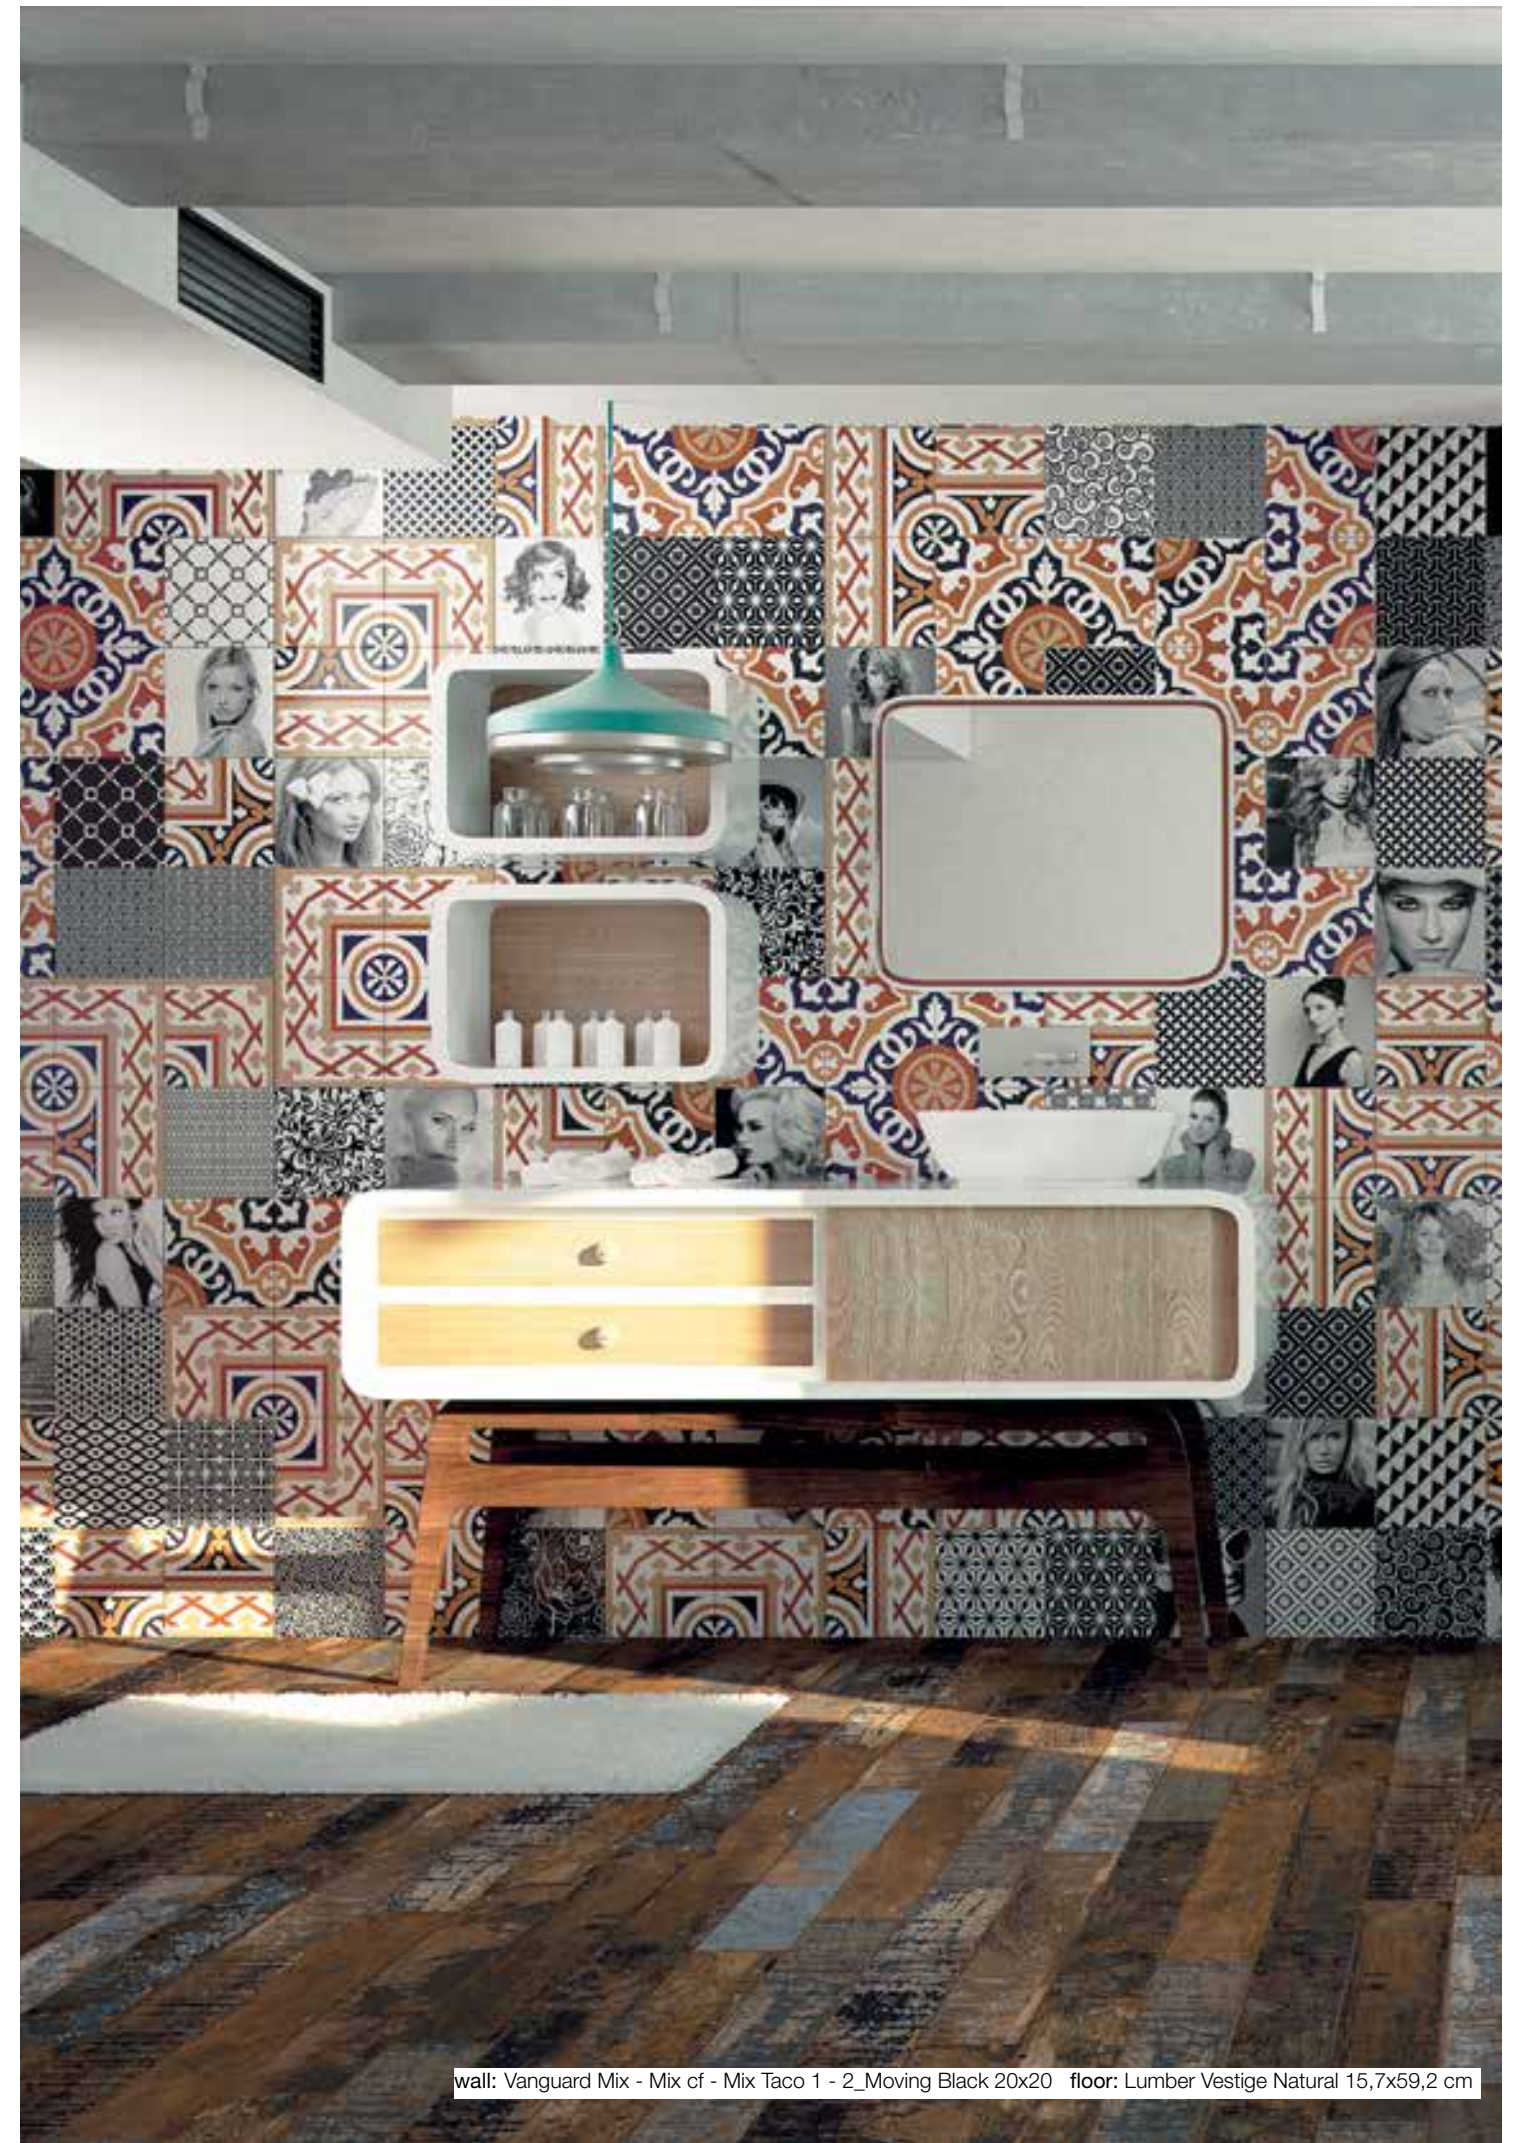

Vanguard

wall: Vanguard cube 20x20 cm_Metro White - black 20x59,2 cm floor: Vanguard Cube Nat - Neutral Gris Nat 29,75x29,75 cm

wall: Vanguard System 20x20 cm floor: Neutral Blanco Natural 29,75x29,75 cm

Vanguard

20x20 cm - 7,9"x7,9"

Available in Art Teja, Pop blue_white collections.
Disponible en las colecciones Art Teja, Pop Blue_white.

Matching floor tiles | Pavimento coordinado

Series	Format&Thickness	Unit	Boxes/Pallet	m²/Pallet	m²/Box	Pieces/Box	Kg/Pallet	Kg/Box
Vanguard	20x20x0,85	m2	100	100,00	1,00	25,00	1278,5	12,65
Pop / Art	20x20	m2	100	100,00	1,00	25,00	1278,5	12,65
Pop / Art Corner 20	2x20	pz	48	10,37	0,22	54	182	2,51
Pop / Art Ang-Bord	5x3	pz	240	6,48	0,027	18,00	256,16	1,009
Pop / Art Ang-Lista	2x2	pz	240	2,40	0,010	25,00	136,88	0,512
Pop / Art Bord	5x20	pz	48	15,36	0,320	32,00	326,77	6,516
Pop / Art Lista	2x20	pz	64	14,59	0,228	57,00	334,64	5,010
Pop / Art Zocalo	12x20	pz	75	28,80	0,38	86	719	9,39
Vanguard Natural	29'75x29'75x0,99	m2	40	46	1,15	13	999	24,42
Neutral Natural	29,75x29,75x0,85	m2	40	46	1,15	13	999	24,42

wall: Vanguard Mix - Mix cf - Mix Taco 1 - 2_Moving Black 20x20 floor: Lumber Vestige Natural 15,7x59,2 cm