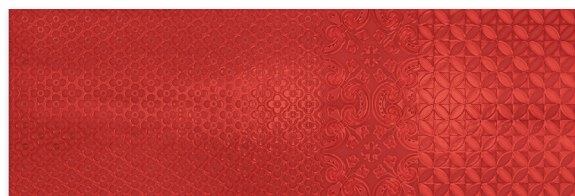

Aquarelle Beige
A.050

* Murale Beige
A.028

Lotus Oro 0,5 x 75 cm
A.215

Aquarelle Turquesa
A.050

Aquarelle Nero
A.050

* Vitrail-4 Turquesa
A.247

* Murale Turquesa
A.028

* Murale Nero
A.028

Aquarelle Rosso
A.029

Aquarelle Moka
A.050

* Vitrail-4 Rosso
A.247

* Murale Rosso
A.029

* Murale Moka
A.028

AQUARELLE

WALL TILES REVESTIMIENTO / FAÏENCE

25 x 75 cm / 9,8" x 29,5"