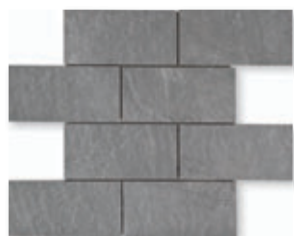

Surprise - C Marfil  
A.037

Mosaico Surprise - C Marfil  
30 x 30 cm approx.  
A.045

Surprise - C Gris  
A.037

Mosaico Surprise - C Gris  
30 x 30 cm approx.  
A.045

Surprise - C Negro  
A.038

Mosaico Surprise - C Negro  
30 x 30 cm approx.  
A.045

Lotus Brillo 0,5 x 60 cm  
A.215

Hot Inox 0,5 x 60 cm  
A.204

Eclat 10 x 30 cm approx.  
A.220

Mosaico Adrar Surprise - C Marfil  
30 x 30 cm approx.  
**A.044**

Mosaico Erg Surprise - C Marfil  
20 x 30 cm approx.  
**A.043**