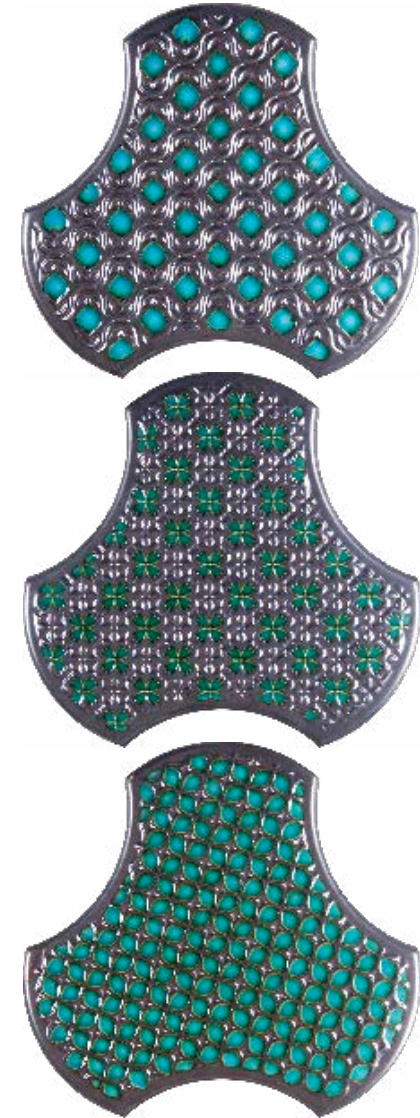

**Metal Decor**  
PM94 - 12 P./BOX/CAJA

**Metal**  
PM94 - 12 P./BOX/CAJA

**Metal Flat Surface**  
PM66 - 22 P./BOX/CAJA

\* Flat surface for corners and for the finishing of walls/superficie plana para esquinas y terminación de paredes.

**Metal Listelo 0,80'' x 12'' / 2 x 30cm**  
PS6 - 16 P./BOX/CAJA

**Metal Emerald Decor (Set 3)**  
PS30 - 6 P./BOX/CAJA

Note: due to the ceramic effect of this decoration, the colour vary between pieces.  
Nota: debido al efecto cerámico de ésta decoración, el color varía entre piezas.