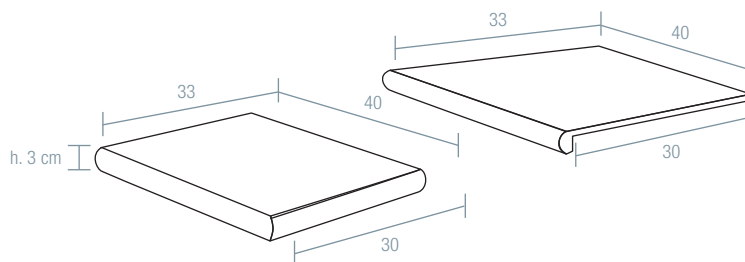

Formati Sizes **Formats** Formate

cm 40x40 - 16"x16"

Superfici Surfaces **Surfaces** Oberflächen

Spessori Thicknesses **Epaisseurs** Stärken

mm 9

● Levigata Polished Polie Poliert

DECORI DECORS DECORS DEKORE

*Fascia Riposo Baguette A
cm 20x40 - 8"x16"

*Fascia Decoro Baguette A
cm 20x40 - 8"x16"

*Angolo Baguette A
cm 20x20 - 8"x8"

*Rosone Baguette A
cm 80x80 - 32"x32"

*Rosone Baguette A
cm 120x120 - 48"x48"

*Disponibile nelle versioni
Available in the colours
Disponible dans les couleurs
Verfügbar in den
folgenden Farben:
A (Victoria, Hope,
Croce del Sud),
B (Eureka, Florentine,
Orloff, Excelsior)

PEZZI SPECIALI TRIMS ACCESSOIRES FORMSTÜCKE

battiscopa bullnose
plinthe à bord arrondi Stehsockel

cm 9x40
3 1/2"x16"

tozzetto insert
cabochon Einleger

cm 9x9
3 1/2"x3 1/2"

listello listel
listel Zeierleiste

cm 9x40
3 1/2"x16"

gradino step tread
nez de marche Stufenplatte

cm 40x40
16"x16"

scalino e scalino angolare

cm 40x33
16"x13"

e-Ceramica
Contact us for wholesale prices or cooperation:
Zoran Milić
E-mail: info@e-ceramica.com