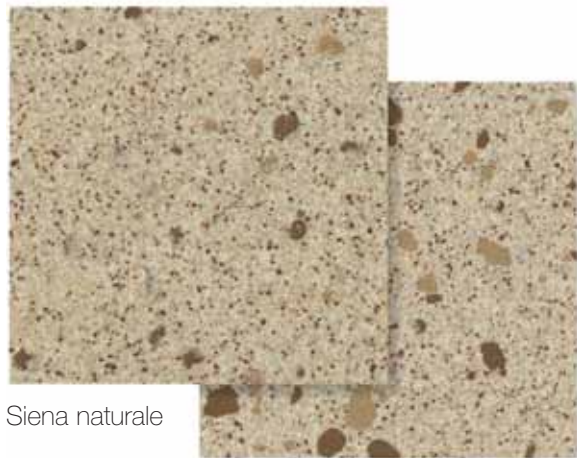

Milano naturale

Milano levigato

Cortina naturale

Cortina levigato

Venezia naturale

Venezia levigato

Amalfi naturale

Amalfi levigato

Cervinia naturale

Cervinia levigato

Genova naturale

Genova levigato

Roma naturale

Roma levigato

Gallipoli naturale

Gallipoli levigato

Torino naturale

Torino levigato

Siena naturale

Siena levigato

Gubbio naturale

Gubbio levigato

Firenze naturale

Firenze levigato

● Naturale Matt Naturelle Natur R10 A ● Levigato Polished Polie Poliert ● Roccia R12 A+B

* Spessore su superficie naturale Thickness on matt surface Épaisseur sur surface mat Stärke der Fliesen mit Mattoberfläche