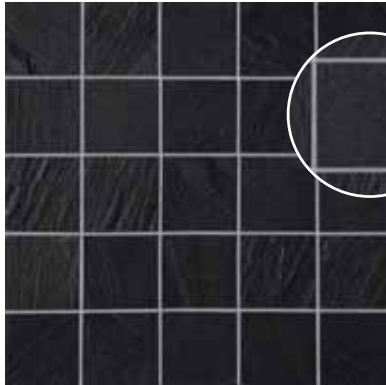

DECORI DECORS DECORS DEKORE

Mosaico Lavagna Nera
cm 40x40 - 16"x16"
(su rete on net sur trame auf Netz)

Tessera
cm 7,5x7,5 - 3"x3"

Fascia Lavagna Vetro
cm 15,5x40 - 6 1/4"x16"
(su rete on net sur trame auf Netz)

*Listone Legno
cm 7x40 - 2 3/4"x16"

*Tozzetto Legno
cm 7x7 - 2 3/4"x2 3/4"

*In legno naturale. Il particolare trattamento permette la posa con gli stessi collanti utilizzati per le piastrelle ceramiche. Natural Wood. Their special treatment allows the employment during the laying of the same glues used fo ceramic tiles. Bois Naturelle. Leur traitement particulier permet le pose avec les meme adhésifs utilisés pour les carreaux en grès cérame. Natuerliches Holz. Die Sonderbehandlung ermoeoglicht die Verlung mit der gleichen Klebstoffe die normalerweise fuer Feinsteinzeugfliesen verwendet sind.

terminale

cm 15x30x5
6"x12"x2"

Pezzo incollato Glued piece Piece collee Geklebter Stück

Nero

Grigio

Bianco

Tabacco

Beige