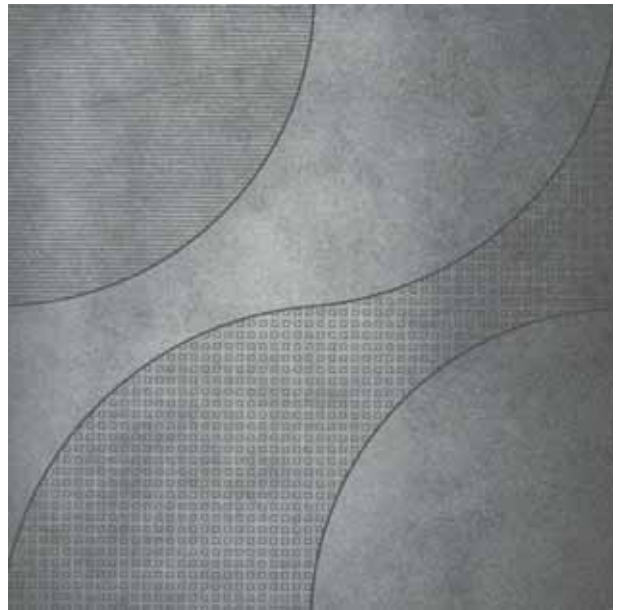

Ferro

Nichel

Rame

Inox lappato

Zinco-Titanio lappato

TABELLA RIASSUNTIVA FORMATI-SUPERFICI-SPESSORI STANDARD
TABLE SUMMARISING STANDARD SIZES-SURFACES-THICKNESSES
TABLEAU RECAPITULATIF DES FORMATS-SURFACES-EPAISSEURS STANDARD
ZUSAMMENFASSENDER TABELLE STANDARD FORMATE-OBERFLÄCHEN-STÄRKEN

DECORI DECORS DECORS DEKORE

*Decoro A
cm 60x60 - 24" x24"

*Decoro B
cm 60x60 - 24" x24"

Fascia Metallica
cm 15x60 - 6"x24"

Rame lappato cm 60x60, Fascia Metallica cm 15x60

*Disponibile in tutti i colori della serie, superficie naturale e lappata.
Available in all the colours of the series, matt and "lappata" surface.
Disponibile dans tous les couleurs de la série,
surface naturelle et "lappata".
Verfügbar in allen Farben, matte und "lappata" Oberfläche