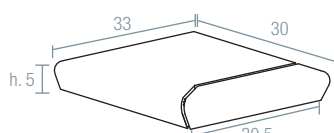

Tessera
cm 5x5 - 2"x2"

Mosaico Mineral 5x5
cm 30x30 - 12"x12"
(su rete on net sur trame auf Netz)

PIETRE NATIVE
MINERAL CHROM

Decoro Mineral
cm 30x60 - 12"x24"

Matita Acciaio
cm 0,3x60 - 1/4"x24"

Composizione A
cm 30x60 - 12"x24"
(su rete on net sur trame auf Netz)

Bacchetta Alluminio
cm 0,3x60 - 1/4"x24"

PIETRE NATIVE
MINERAL CHROM

PIETRE NATIVE
MINERAL CHROM

Mineral Black cm 30x60

Mineral White cm 30 x 60

PIETRE NATIVE
MINERAL CHROM

PEZZI SPECIALI TRIMS ACCESSOIRES FORMSTÜCKE

battiscopa bullnose
plinthe à bord arrondi Stehsockel

cm 9x30 - 9x45
3 1/2" x 12" - 3 1/2" x 18"

tozzetto insert
cabochon Einleger

cm 9x9
3 1/2" x 3 1/2"

listello listel
listel Zeierleiste

cm 9x30 - 9x45
3 1/2" x 12" - 3 1/2" x 18"

gradino step tread
nez de marche Stufenplatte

cm 30x30 - 30x60 - 45x45
12" x 12" - 12" x 24" - 18" x 18"

gradone

cm 30x33
12" x 13"

angolare

cm 30x33
12" x 13"

terminale

Pezzo unico Single piece Pièce unique Einzelstück
cm 15x30x3,5
6" x 12" x 1 3/8"