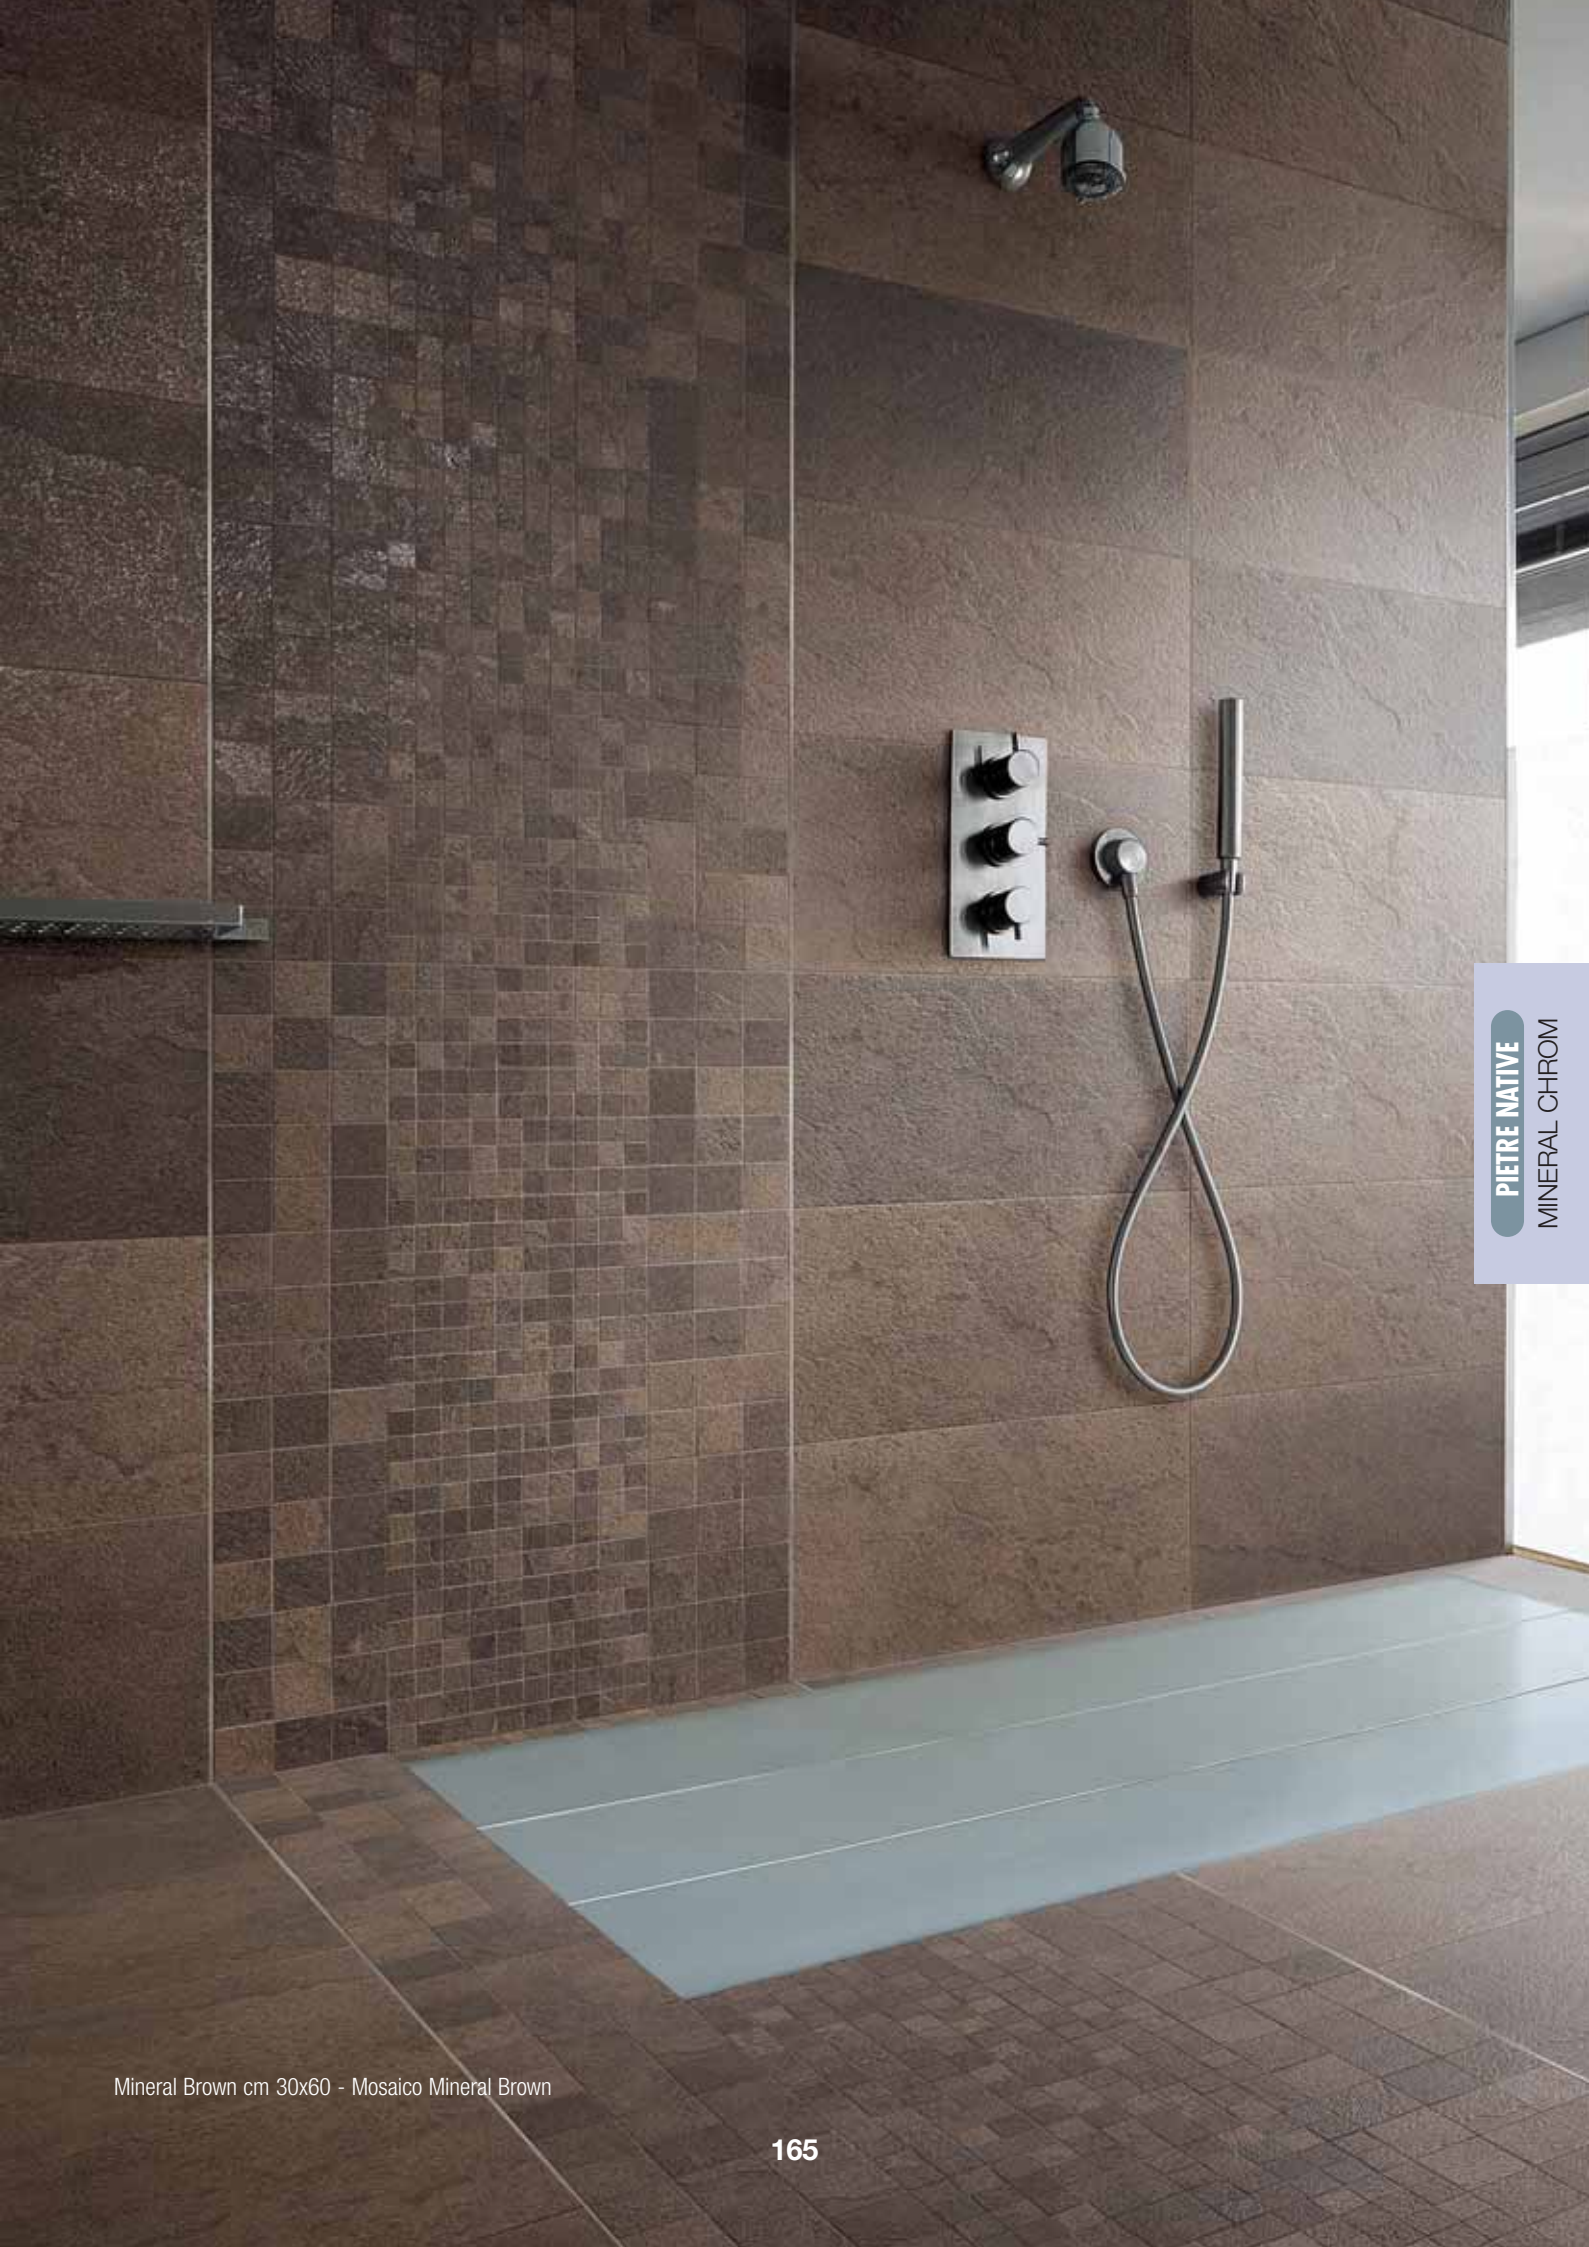

Matita Acciaio
cm 0,3x60 - 1/4"x24"

Bacchetta Alluminio
cm 0,3x60 - 1/4"x24"

PIETRE NATIVE
MINERAL CHROM