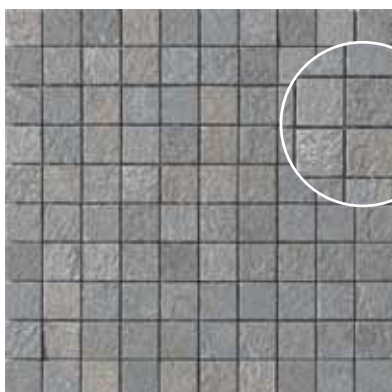

Mineral Grey cm 30x30 - 30x60

effetto pavimentazione floor visual effect effet nuancé aussehen des Bodenbelags

PIETRE NATIVE
MINERAL CHROM

DECORI DECORS DECORS DEKORE

Tessera
cm 2,5x2,5 - 1"x1"

Mosaico Mineral 2,5x2,5
cm 30x30 - 12"x12"
(su rete on net sur trame auf Netz)