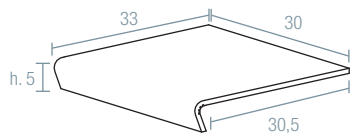

Tessera
cm 5x5 - 2"x2"

Mosaico Mineral 5x5
cm 30x30 - 12"x12"
(su rete on net sur trame auf Netz)

PIETRE NATIVE
MINERAL CHROM

Decoro Mineral
cm 30x60 - 12"x24"

Matita Acciaio
cm 0,3x60 - 1/4"x24"

Composizione A
cm 30x60 - 12"x24"
(su rete on net sur trame auf Netz)

Bacchetta Alluminio
cm 0,3x60 - 1/4"x24"

PIETRE NATIVE
MINERAL CHROM

PIETRE NATIVE
MINERAL CHROM

Mineral Black cm 30x60

Mineral White cm 30 x 60

PIETRE NATIVE
MINERAL CHROM

PEZZI SPECIALI TRIMS ACCESSOIRES FORMSTÜCKE

battiscopa bullnose
plinthe à bord arrondi Stehsockel

cm 9x30 - 9x45
3 1/2" x 12" - 3 1/2" x 18"

tozzetto insert
cabochon Einleger

cm 9x9
3 1/2" x 3 1/2"

listello listel
listel Zeierleiste

cm 9x30 - 9x45
3 1/2" x 12" - 3 1/2" x 18"

gradino step tread
nez de marche Stufenplatte

cm 30x30 - 30x60 - 45x45
12" x 12" - 12" x 24" - 18" x 18"

gradone

cm 30x33
12" x 13"

angolare

cm 30x33
12" x 13"

terminale

Pezzo unico Single piece Pièce unique Einzelstück
cm 15x30x3,5
6" x 12" x 1 3/8"