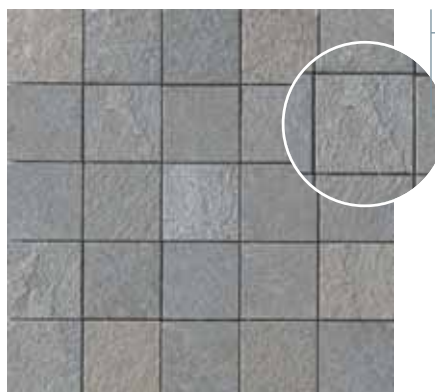

Mineral Grey cm 30x30 - 30x60

effetto pavimentazione floor visual effect effet nuancé aussehen des Bodenbelags

PIETRE NATIVE
MINERAL CHROM

DECORI DECORS DECORS DEKORE

Tessera
cm 2,5x2,5 - 1"x1"

Mosaico Mineral 2,5x2,5
cm 30x30 - 12"x12"
(su rete on net sur trame auf Netz)

Tessera
cm 5x5 - 2"x2"

Mosaico Mineral 5x5
cm 30x30 - 12"x12"
(su rete on net sur trame auf Netz)

PIETRE NATIVE
MINERAL CHROM

Decoro Mineral
cm 30x60 - 12"x24"

Matita Acciaio
cm 0,3x60 - 1/4"x24"

Composizione A
cm 30x60 - 12"x24"
(su rete on net sur trame auf Netz)