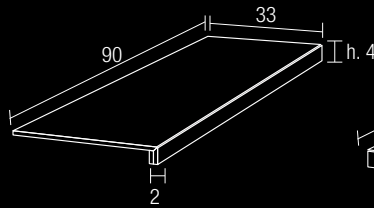

formati & spessori
sizes & thicknesses
formats & épaisseurs
formate & stärken

PEZZI SPECIALI TRIMS ACCESSOIRES FORMSTÜCKE

Battiscopa
Bullnose
Plinthe à bord arrondi
Stehsockel

cm 9 x 90
3¹/₂" x 36"

Gradino
Step tread
Nez de marche
Stufenplatte

cm 30 x 90
12" x 36"

Gradone
(assemblato)

cm 90 x 33
36" x 13"

Angolare
(assemblato)

cm 90 x 33
36" x 13"

listoni mix newood A

cm 15 x 90 - 6" x 36"

Black, Grey

su rete on net sur trame auf Netz

listoni mix newood B

cm 15 x 90 - 6" x 36"

White, Grey

su rete on net sur trame auf Netz

listoni mix newood C

cm 15 x 90 - 6" x 36"

Ivory, Beige