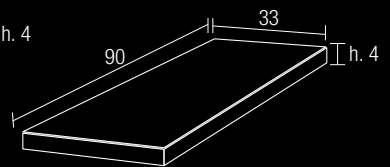

cm 30 x 90
12" x 36"

Gradone
(assemblato)

cm 90 x 33
36" x 13"

Angolare
(assemblato)

cm 90 x 33
36" x 13"

listoni mix newood A

cm 15 x 90 - 6" x 36"

Black, Grey