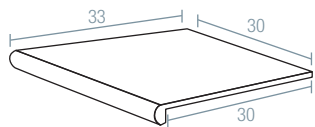

PIETRE NATIVE  
 PIETRE ETRUSCHE

Capalbio cm 45x45 - Decoro B

PIETRE NATIVE  
PIETRE ETRUSCHE

PIETRE NATIVE  
PIETRE ETRUSCHE

Santafiora cm 30x60 - Pitigliano cm 15x60

## PEZZI SPECIALI TRIMS ACCESSOIRES FORMSTÜCKE

**battiscopa bullnose**  
plinthe à bord arrondi Stehsockel

cm 9x30 - 9x45  
3 1/2"x12" - 3 1/2"x18"

**tozzetto insert**  
cabochon Einleger

cm 9x9  
3 1/2"x3 1/2"

**listello listel**  
listel Zeierleiste

cm 9x30 - 9x45  
3 1/2"x12" - 3 1/2"x18"

**scalino e scalino angolare**

cm 30x33  
12"x13"

**gradino step tread**  
nez de marche Stufenplatte

cm 30x30 - 30x60 - 45x45  
12"x12" - 12"x24" - 18"x18"